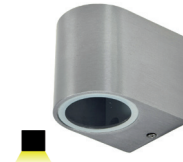

Art.Nr. 40970