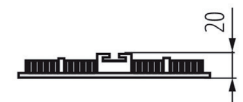

3.000K/4.000K/6.000K