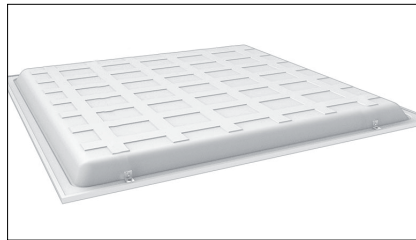

LED Backlight Rasterleuchte für Deckeneinbau

gemeinsame Merkmale

- Betriebsspannung: 230V, 50Hz
- sehr gleichmäßige Lichtverteilung, dank Backlight-Technologie
- **Standard-Vorschaltgerät im Lieferumfang enthalten**
- **Leistung und Lichtstärke 2-stufig einstellbar**
- besonders effizient mit 125lm/W, Art.Nr. 31462: 88lm/W
- Farbtemperatur: neutralweiß 4.000K
- Ra (CRI) >80
- **Art.Nr. 31462: Ra (CRI) >98, extrem guter Farbwiedergabeindex**
- **UGR<19, geeignet für Bildschirmarbeitsplätze gem. EN 12464-1**
- Anwendung: Innenbereich (IP40)
- Leuchtmittel: Hochleistungs SuperBright LEDs, SMD
- Lebensdauer: >50.000h
- Montage: **einfaches Einlegen in Standard-Rasterdecken, Deckeneinbau oder Abhängen**