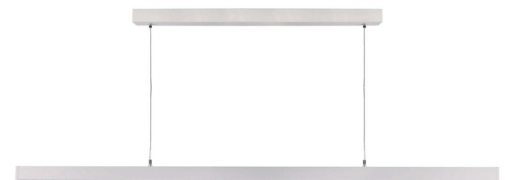

Art.Nr. 342147