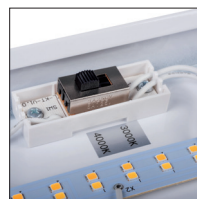

5 Jahre
Hersteller-
garantie
gemäß
Garantiebedingungen
des Herstellers

i PowerSwitch: Leistung und Lichtstärke einstellbar

Art.Nr.	Leistung	Lumen	Kelvin	Dimmbar/Dimmer	Länge	Breite	Höhe	Gehäuse	EEK	Preis	ab 6 Stk
30744	12/20W	1.350-2.300lm	variabel	-	610mm	160mm	62mm	weiß	E	€ 34,49	€ 32,65
30746	22/40W	2.500-4.400lm	variabel	-	1.200mm	160mm	62mm	weiß	E	€ 52,59	€ 49,95