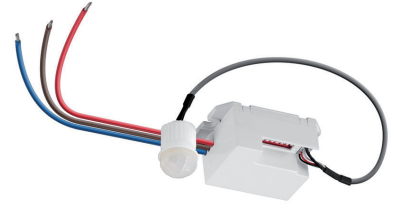

LED-geeigneter Mini-Bewegungsmelder Einbau/Unterputz

- Betriebsspannung: 230V, 50Hz
- optimale Rundum-Erfassung durch abgesetzten Kugel-Sensorkopf (Durchmesser nur 18mm, Lochmaß 14mm)
- Empfindlichkeit und Schaltzeit einstellbar
- Dämmerungsschalter 10/2.000 Lux
- besonders geringe Leistungsaufnahme von nur ca. 0,74 W
- Schaltleistung: max. 800 W Glühlampen, Halogenlampen, max. 300W Leuchtstofflampen, LEDs