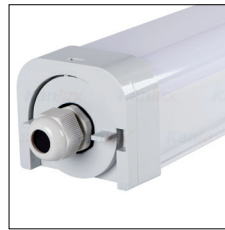

LED Feuchtraum-Wannenleuchte High Power

gemeinsame Merkmale:

- Betriebsspannung: 230V, 50Hz
- Abstrahlwinkel 120°
- **besonders effizient mit bis zu 135lm/W**
- Farbtemperatur: neutralweiß 4.000K
- Ra (CRI) >80
- Schutzart: IP65
- Stoßfestigkeit: IK08
- Anwendung: Innen- und Außenbereich
- Dimmbar: nein
- Material: Kunststoff
- Leuchtmittel: Hochleistungs LED SMD-Chipsatz
- Lebensdauer: >50.000h
- **Leuchte bereits ab Werk durchgangsverdrahtet** (beidseitiger Klemmblock, 3-adrig)
- Montage: Deckenaufbau/Wandmontage, **Edelstahl-Halteklammern können beliebig platziert werden**
- Anschluss: beidseitig Klemmen im Gehäuse hinter Bajonettverschluss

bereits ab Werk durchgangsverdrahtet