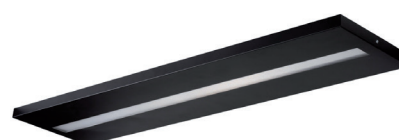

Art.Nr. 30900

Art.Nr. 30904

Art.Nr. 30902

Art.Nr. 30906

nur 35mm
Aufbauhöhe!

5 Jahre
Hersteller-
garantie
gemäß
Garantiebedingungen
des Herstellers

Art.Nr.	Leistung	Lumen	Kelvin	Dimmbar/Dimmer	Länge	Breite	Höhe	Gehäuse	EEK	Preis	ab 6 Stk
30900	40W	4.500lm	4.000K	-	600mm	600mm	35mm	weiß	E	€ 93,95	€ 89,25
30902	40W	4.200lm	4.000K	-	600mm	600mm	35mm	schwarz	E	€ 109,75	€ 104,29
30904	40W	4.400lm	4.000K	-	1.200mm	30mm	35mm	weiß	E	€ 87,69	€ 83,39
30906	40W	4.300lm	4.000K	-	1.200mm	30mm	35mm	schwarz	E	€ 103,59	€ 98,39