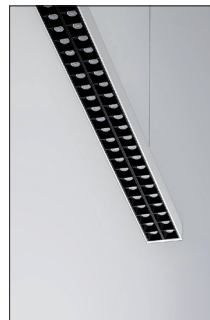

Art.Nr.	Leistung	Lumen	Abstrahlwinkel	Kelvin	Dimmbar	Länge	Breite	Höhe	Rahmen	EEK	Preis	ab 6 Stk
342147	58W	7000lm	55° UGR<10	4.000K	ja, DALI 2.0	1.179mm	64mm	35mm	weiß	E	€ 265,48	€ 257,51
342146	58W	7000lm	55° UGR<10	4.000K	ja, DALI 2.0	1.179mm	64mm	35mm	Alu silber	E	€ 265,48	€ 257,51