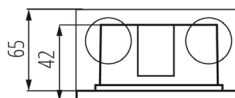

Spitzenpreis!

Art.Nr. 30752/30754

Art.Nr. 30756/30758

Art.Nr. 30760/30762

Art.Nr.	Leistung	Lumen	Abstrahlwinkel	Kelvin	Schutzart	Einbaumaß	Außenmaße	Anschluss	Rahmen	EEK	Preis	ab 6 Stk
30752	3W	130lm	120°	3.000K	IP44	96x61mm	105x80mm	Kabel	weiß	G	€ 12,49	€ 11,89
30754	3W	140lm	120°	4.000K	IP44	96x61mm	105x80mm	Kabel	weiß	G	€ 12,49	€ 11,89
30756	3W	130lm	120°	3.000K	IP44	96x61mm	105x80mm	Kabel	schwarz	G	€ 12,49	€ 11,89
30758	3W	140lm	120°	4.000K	IP44	96x61mm	105x80mm	Kabel	schwarz	G	€ 12,49	€ 11,89
30760	3W	130lm	120°	3.000K	IP44	96x61mm	105x80mm	Kabel	graphit	G	€ 12,49	€ 11,89
30762	3W	140lm	120°	4.000K	IP44	96x61mm	105x80mm	Kabel	graphit	G	€ 12,49	€ 11,89