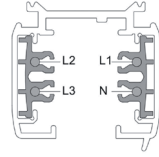

Art.Nr.	Farbe	Abmessungen	Preis	ab 6 Stk
710000	weiß	35,2 x 35,2 x 1.000mm	€ 22,23	€ 21,56
710003	weiß	35,2 x 35,2 x 2.000mm	€ 40,48	€ 39,27
710006	weiß	35,2 x 35,2 x 3.000mm*	€ 58,48	€ 56,72
710001	grau	35,2 x 35,2 x 1.000mm	€ 22,23	€ 21,56
710004	grau	35,2 x 35,2 x 2.000mm	€ 40,48	€ 39,27
710007	grau	35,2 x 35,2 x 3.000mm*	€ 58,48	€ 56,72
710002	schwarz	35,2 x 35,2 x 1.000mm	€ 22,23	€ 21,56
710005	schwarz	35,2 x 35,2 x 2.000mm	€ 40,48	€ 39,27
710008	schwarz	35,2 x 35,2 x 3.000mm*	€ 58,48	€ 56,72