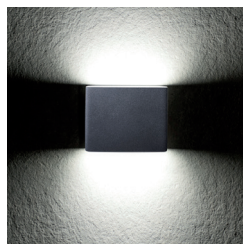

Art.Nr. 30608