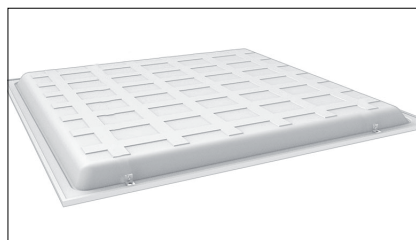

LED Backlight Rasterleuchte für Deckeneinbau

gemeinsame Merkmale

- Betriebsspannung: 230V, 50Hz
- **Standard-Vorschaltgerät im Lieferumfang enthalten**
- effizient mit 110lm/W
- Farbtemperatur: warmweiß 3.000K, neutralweiß 4.000K, kaltweiß 6.500K
- Ra (CRI) >80
- Anwendung: Innenbereich (IP20)
- Leuchtmittel: Hochleistungs SuperBright LEDs, SMD
- Lebensdauer: >50.000h
- Montage: **einfaches Einlegen in Standard-Rasterdecken, Deckeneinbau oder Abhängen**