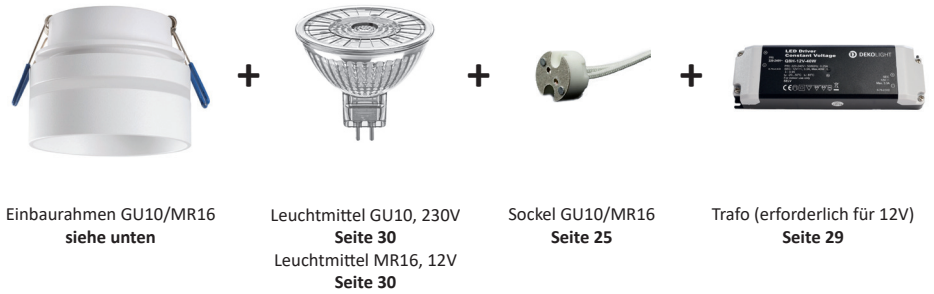

Konfigurieren Sie Ihren individuellen Deckeneinbaustrahler:

- Wählen Sie Ihren Wunsch-Einbaurahmen
- Wählen Sie aus unserem Sortiment ein passendes Leuchtmittel, GU10/MR16, dimmbar/nicht dimmbar, etc.
- Bestellen Sie den für das Leuchtmittel passenden Sockel dazu
- Bei 12V (MR16) wählen Sie noch einen passenden Trafo aus. **Faustregel: Summe der Leuchtmittel-Leistungen plus 30% für Blindleistung = erforderliche DC-Leistung des Trafos**

Gerne sind wir Ihnen bei der Auswahl behilflich.
Unser Team berät Sie unter (0441) 2099-0.

Deckeneinbaurahmen rund für GU10/MR16 Leuchtmittel

- Anwendung: Innenbereich (IP20)
- Montage: Deckeneinbau, Kreisausschnitt-Durchmesser siehe Tabelle
- Fassung/Sockel und Leuchtmittel **nicht** im Lieferumfang enthalten
- Material: Metall