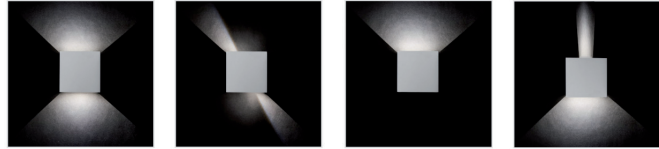

LED Außen-Wandleuchte Up&Down Variabel

gemeinsame Merkmale

- Betriebsspannung: 230V, 50Hz
- Farbtemperatur: neutralweiß 4.000K
- Schutzart: IP54
- Ra(CRI) >80
- **Abstrahlwinkel: jeweils oben und unten durch Klappen individuell einstellbar (max. 90°)**
- Anwendung: Innen- und Außenbereich
- Lebensdauer: >30.000h
- Dimmbar: nein
- Material: Aluminium Druckguss
- Montage: Wandmontage
- Schutzglas: Klemmen im Gehäuse

Art.Nr.	Leistung	Lumen	Kelvin	Anschluss	Breite	Höhe	Tiefe	Gehäusefarbe	EKK	Preis	ab 6 Stk
30640	7W	360lm	4.000K	Klemmblock	100mm	100mm	100mm	graphit	G	€ 21,99	€ 20,99
30642	7W	380lm	4.000K	Klemmblock	135mm	100mm	115mm	graphit	G	€ 21,99	€ 20,99
30644	7W	500lm	4.000K	Klemmblock	100mm	100mm	100mm	weiß	G	€ 21,99	€ 20,99
30646	7W	510lm	4.000K	Klemmblock	135mm	100mm	115mm	weiß	G	€ 21,99	€ 20,99

LED Design Außen-Wandleuchte

gemeinsame Merkmale

- Sockel: E27, Lieferung erfolgt ohne Leuchtmittel
- Betriebsspannung: 230V, 50Hz
- Schutzart: IP44
- Anwendung: Außen- und Innenbereich
- Material: Aluminium Druckguss
- Montage: Wandmontage
- Anschluss: Klemmen im Gehäuse