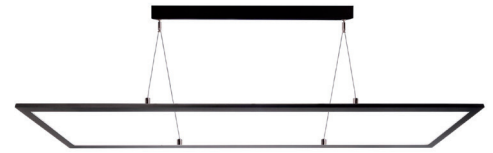

Art.Nr. 342220

Art.Nr. 342219

3.000K/4.000K

Art.Nr.	Leistung	Lumen	Abstrahlwinkel	Kelvin	Dimmbar	Länge	Breite	Höhe	Rahmen	EEK	Preis	ab 6 Stk
342221	50W	5600/6100lm	90° UGR<19	variabel	ja, Phase	1.195mm	295mm	14mm	weiß	E	€ 157,48	€ 152,75
342220	50W	5600/6100lm	90° UGR<19	variabel	ja, Phase	1.195mm	295mm	14mm	Alu silber	E	€ 157,48	€ 152,75
342219	50W	5600/6100lm	90° UGR<19	variabel	ja, Phase	1.195mm	295mm	14mm	schwarz	E	€ 143,48	€ 141,09

LED Pendelleuchte OFFICE THREE DALI 2.0

gemeinsame Merkmale

- klares und minimalistisches Design
- Betriebsspannung: 230V, 50Hz
- **dimmbares Vorschaltgerät bereits integriert (DALI 2.0 nach IEC 62386)**
- Farbtemperatur: neutralweiß 4.000K
- Abstrahlung 115° nach oben / 55° nach unten
- Ra (CRI) >80
- **UGR<10, geeignet für Bildschirmarbeitsplätze gem. EN 12464-1**
- Anwendung: Innenbereich (IP20)
- Leuchtmittel: Hochleistungs SuperBright LEDs, SMD
- Lebensdauer: >50.000h
- Montage: **Deckenmontage, max. Abhängung 2.500mm**
- Abmessungen Baldachin: 600x57x35mm