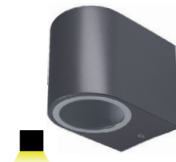

Art.Nr. 40966