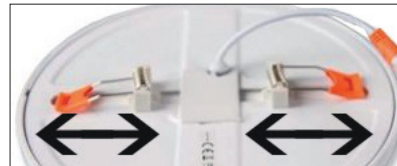

LED Panel FLEX, rund - der Problemlöser!

gemeinsame Merkmale

- Betriebsspannung: 230V, 50Hz
- **besonders flach - nur 10mm Aufbauhöhe!**
- **Vorschaltgerät im Lieferumfang enthalten**
- Farbtemperatur: warmweiß 3.000K, neutralweiß 4.000K
- Ra (CRI) >80
- **UGR<19 geeignet für Bildschirmarbeitsplätze gem. EN 12464-1**
- Dimmbar: nein
- Anwendung: Innenbereich (IP52)
- Leuchtmittel: Hochleistungs SuperBright LEDs, SMD
- Lebensdauer: >25.000h
- Montage: Deckeneinbau, **Kreisausschnitt variabel dank verstellbarer Halteklammern**
- Material: Aluminium/Kunststoff