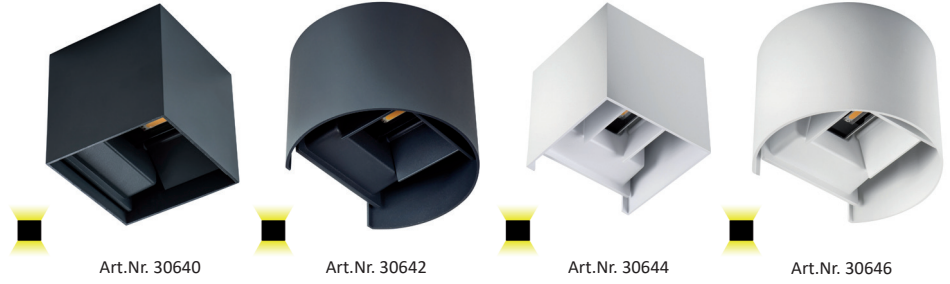

LED Design Außen-Wandleuchte Up&Down

gemeinsame Merkmale

- Betriebsspannung: 230V, 50Hz
- Farbtemperatur: neutralweiß 4.000K
- Schutzart: IP54
- Ra(CRI) >80
- Abstrahlwinkel: je 120° nach oben und nach unten
- Anwendung: Innen- und Außenbereich
- Lebensdauer: >25.000h
- Dimmbar: nein
- Material: Aluminium Druckguss
- Montage: Wandmontage
- Schutzglas: Klemmen im Gehäuse

Art.Nr. 30608

Art.Nr. 30610

Art.Nr.	Leistung	Lumen	Kelvin	Anschluss	Breite	Höhe	Tiefe	Gehäusefarbe	EEK	Preis	ab 6 Stk
30608	8W	300lm	4.000K	Klemmblock	115mm	90mm	30mm	graphit	G	€ 19,49	€ 18,49
30610	8W	300lm	4.000K	Klemmblock	115mm	90mm	30mm	weiß	G	€ 19,49	€ 18,49

LED Außen-Wandleuchte Up&Down Variabel

gemeinsame Merkmale

- Betriebsspannung: 230V, 50Hz
- Farbtemperatur: neutralweiß 4.000K
- Schutzart: IP54
- Ra(CRI) >80
- **Abstrahlwinkel: jeweils oben und unten durch Klappen individuell einstellbar (max. 90°)**
- Anwendung: Innen- und Außenbereich
- Lebensdauer: >30.000h
- Dimmbar: nein
- Material: Aluminium Druckguss
- Montage: Wandmontage
- Schutzglas: Klemmen im Gehäuse