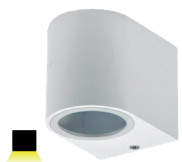

Art.Nr. 40968