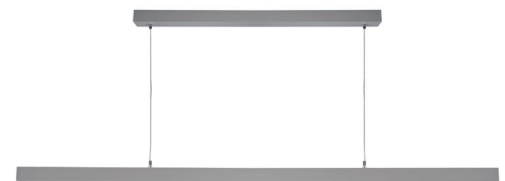

Art.Nr. 342146

i Passende Büro-Stehleuchte siehe Seite 13 (OFFICE THREE)