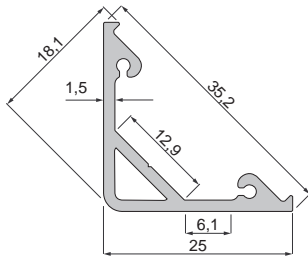

Mit freundlicher Unterstützung von Albtherme Waldbrunn / Ziegler Technics buero@zieglertechnics.de