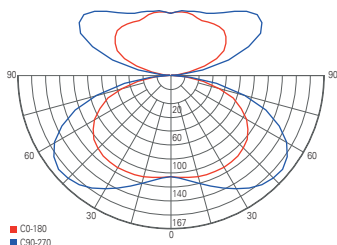

Lichtverteilungskurve