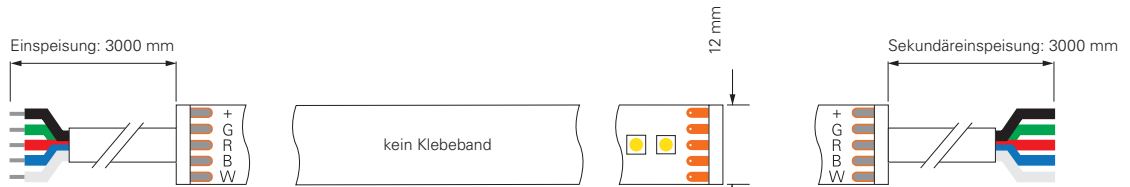

D FLEX LINE SIDE VIEW IP68 RGBW