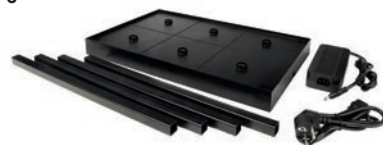

CANIS

• USB-Ladesockel nicht im Lieferumfang [optional]

- angenehme und weite Lichtverteilung
- mehr als 8 h Leuchtdauer nach Aufladung
- stufenlos dimmbar über Touch-Sensor
- Lichtfarbe in zwei Stufen einstellbar
- optionale stapelbare 6-fach Ladestation
- Aluminium Druckguss
- Maße H x Ø: 356 x 112 mm

Artikel	Farbe	Farbtemperatur	Lichtstrom	Preis
346049	weiß matt	2200/3000 K	270 lm	99,95 €
346050	schwarz matt	2200/3000 K	270 lm	99,95 €
346051	dunkelgrau matt	2200/3000 K	270 lm	99,95 €
346022	beige matt	2200/3000 K	270 lm	99,95 €
346045	mintgrün matt	2200/3000 K	270 lm	99,95 €
346046	Terracotta matt	2200/3000 K	270 lm	99,95 €
346047	blau matt	2200/3000 K	270 lm	99,95 €
346048	rostfarben matt	2200/3000 K	270 lm	99,95 €