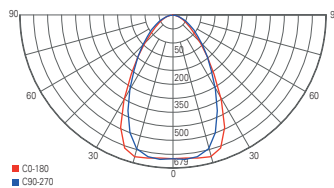

Lichtverteilungskurve 620119 - 55 W