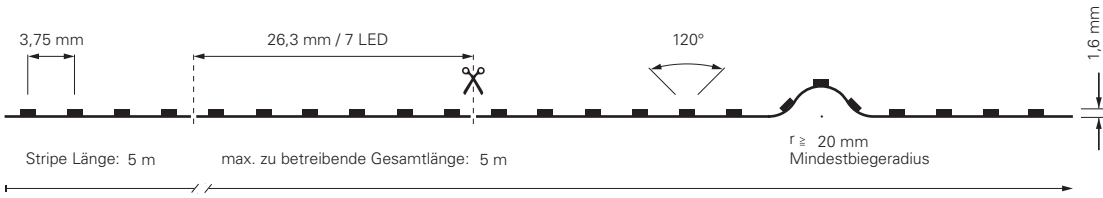

2835-120-24V-3000K-10M

Artikel	Farbtemperatur	Effizienz	Lichtstrom	Maße L	Leistung	Lichtquelle	Preis
840291	ww 3000K	74 lm/W	705 lm/m	10000 mm	9,5 W/m	120 LED/m	399,95 €

2216-266-24V-2700K / 3000K / 4000K-5M