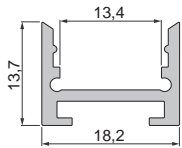

Mit freundlicher Unterstützung von Friesse Elektrotechnik, Ethenheim