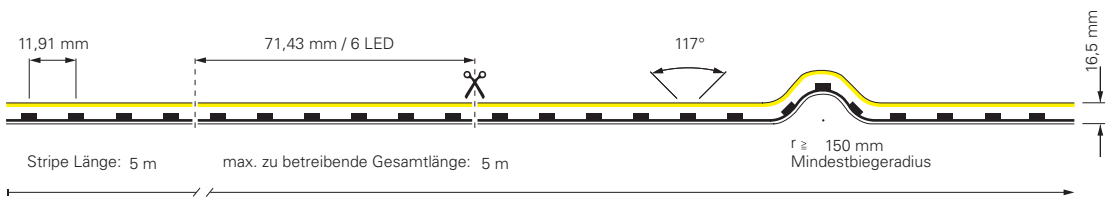

D FLEX LINE TOP VIEW IP68 RGBW