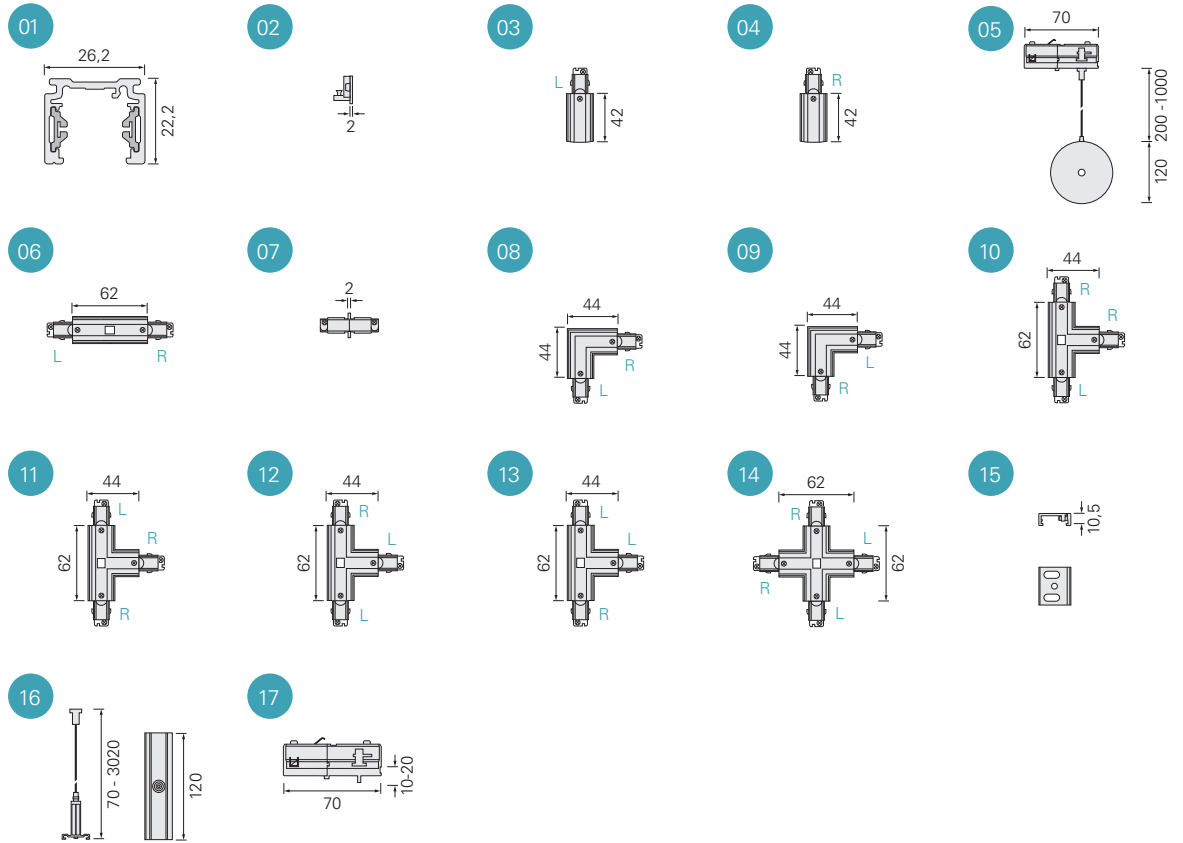

D ONE AUFBAUSTROMSCHIENENSYSTEM 1-PHASE 230V

Aufbau-Komponenten	Abb.	weiß	schwarz	Seite
Aufbaustromschiene L: 1000 mm	01	720000	720003	284
Aufbaustromschiene L: 2000 mm	01	720001	720004	284
Aufbaustromschiene L: 3000 mm	01	720002	720005	284
Endkappe	02	720030	720031	289
Einspeiser links	03	720006	720007	285
Einspeiser rechts	04	720008	720009	285
Flexeinspeiser mit Deckenbaldachin	05	720010	720011	286
Längsverbinder mit Einspeisemöglichkeit	06	720012	720013	287
elektrischer Verbinder	07	720014	720015	287
90° Verbinder links	08	720016	720017	285
90° Verbinder rechts	09	720018	720019	285
T-Verbinder links-rechts-rechts	10	720020	720021	285
T-Verbinder rechts-rechts-links	11	720022	720023	285
T-Verbinder links-links-rechts	12	720024	720025	285
T-Verbinder rechts-links-links	13	720026	720027	285
X-Verbinder links-links-rechts-rechts	14	720028	720029	289
Montagehalter Deckenbefestigung FLEX	15	720032	720033	291
Seilabhängungshalter MINI 3000 mm	16	720034	720035	291
1-Phase Adapter für Leuchtenmontage	17	720036	720037	290

ABBILDUNG MIT PLANUNGSRELEVANTEN MASSEN