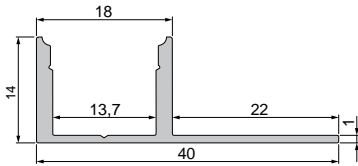

EL-03-12

Fliesen-Profil | 12 mm
für LED-Stripes bis 13,3 mm Breite

Artikel	Farbe	Maße L	Preis
975360	■ Aluminium eloxiert	1,25m	28,95 €
975361	■ Aluminium eloxiert	2,5m	59,95 €
975365	□ weiß	2,5m	59,95 €

für eine Fliesenstärke bis max. 12 mm ausgelegt