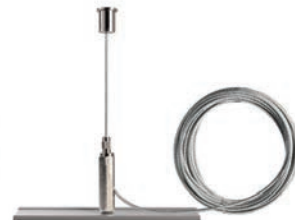

D LINE SEILABHÄNGUNGSHALTER

- Metall / Kunststoff
- Seillänge: 1500 mm
- Abhängemaß individuell kürzbar: 120-1500 mm
- geeignet für Aufbau-System

Artikel	Farbe	Maße L x B x H	Preis
710048	☐ weiß	120 x 31 x 52 mm	14,95 €
710049	☐ grau	120 x 31 x 52 mm	14,95 €
710050	☐ schwarz	120 x 31 x 52 mm	14,95 €

Zubehör

710081	Seil | L: 4000 mm	7,95 €