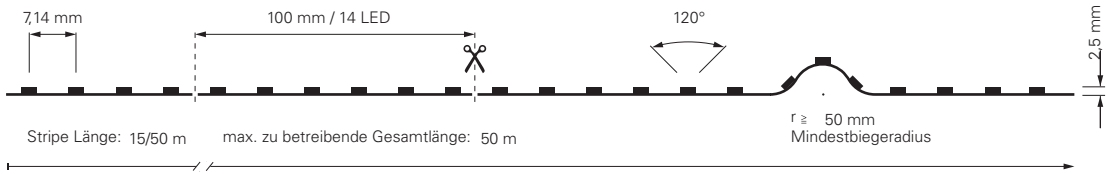

3535-140-48V-RGB

Artikel	Farbtemperatur	Effizienz	Lichtstrom	Maße L	Leistung	Lichtquelle	Preis
840399	RGB 450-630 nm	51 lm/W	510 lm/m	15000 mm	10 W/m	140 LED/m	449,95 €
840407	RGB 450-630 nm	51 lm/W	510 lm/m	50000 mm	10 W/m	140 LED/m	1.499,95 €

CV   48 Volt   SMD 3535   3 CH   IP20   -10°C +55°C