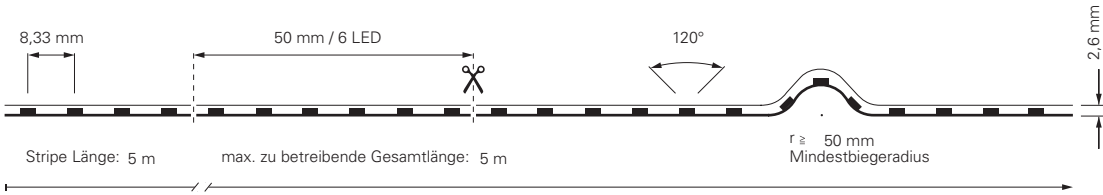

2835-120-24V-2700-6500K-5M-SILIKON

Einspeisung: 1000 mm

3M 200MP Klebeband

Sekundäreinspeisung: 1000 mm

Artikel	Farbtemperatur	Effizienz	Lichtstrom	Maße L	Leistung	Lichtquelle	Preis
840379	WW CW 2700-6500K	105 lm/W	1470 lm/m	5000 mm	14 W/m	140 LED/m	219,95 €