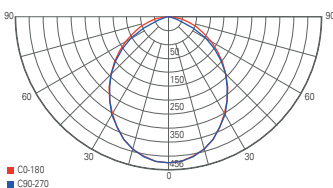

Lichtverteilungskurve