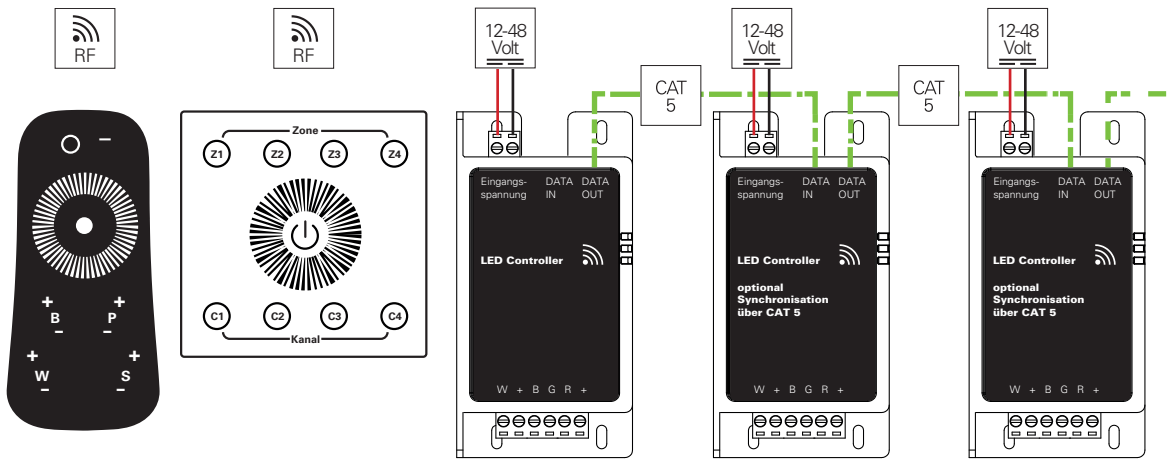

Ausgänge für LED-Stripes/Leuchten