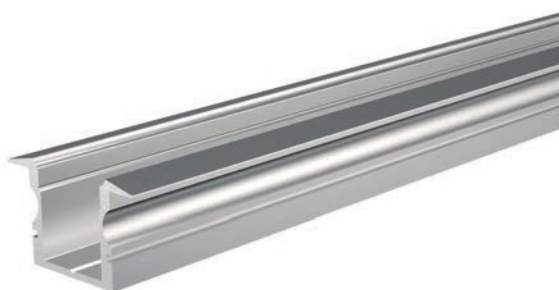

ET-02-10

hohes Einbau-T-Profil | 10 mm
für LED-Stripes bis 11,3 mm Breite

Artikel	Farbe	Maße L	Preis
975121	Aluminium eloxiert	2m	31,95 €
975128	Aluminium eloxiert	3m	44,95 €
975129	Aluminium eloxiert	4m	64,95 €
975123	schwarz	2m	31,95 €
975125	weiß	2m	31,95 €