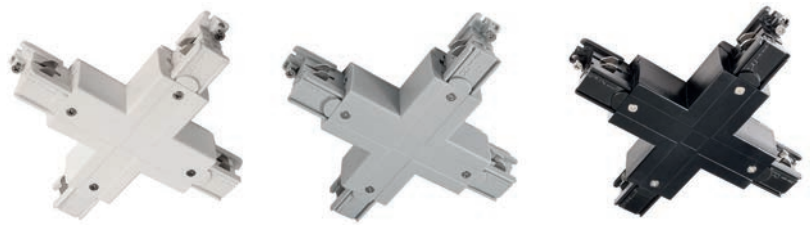

D LINE X-VERBINDER LINKS-LINKS-RECHTS-RECHTS

- Kunststoff
- geeignet für Auf- und Einbau-System

Artikel	Farbe	Maße L x B x H	Preis
710033	☐ weiß	166 x 166 x 35,5 mm	66,95 €
710034	☐ grau	166 x 166 x 35,5 mm	66,95 €
710035	☐ schwarz	166 x 166 x 35,5 mm	66,95 €