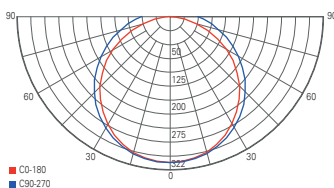

Lichtverteilungskurve 730424