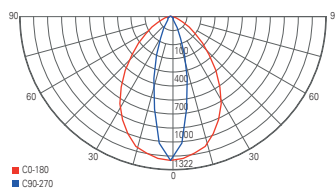

Lichtverteilungskurve 732105