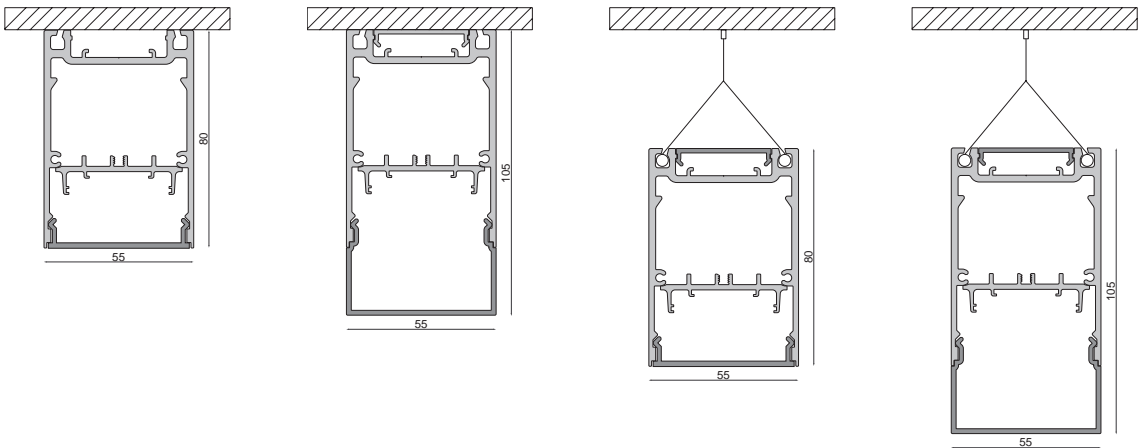

PLANO MS

- universell einsetzbares Leuchtenprofil
- Uplight für LED-Stripes bis 24 mm Breite
- Downlight für LED-Stripes bis 24 mm Breite
- inkl. LED-Träger

Artikel	Farbe	Maße L	Preis
970578	Aluminium eloxiert	2000 mm	274,95 €
970579	Aluminium eloxiert	2500 mm	339,95 €
970580	schwarz	2000 mm	274,95 €
970581	schwarz	2500 mm	339,95 €

weitere Farben auf Anfrage