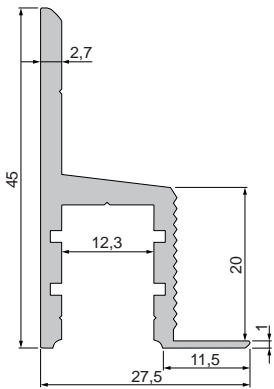

EL-03-10

Trockenbau-Profil für Deckenvouten | 10 mm
für LED-Stripes bis 12 mm Breite

Artikel	Farbe	Maße L	Preis
975483	Aluminium eloxiert	2m	59,95 €
975486	Aluminium eloxiert	3m	94,95 €
975485	weiß	2,5m	79,95 €