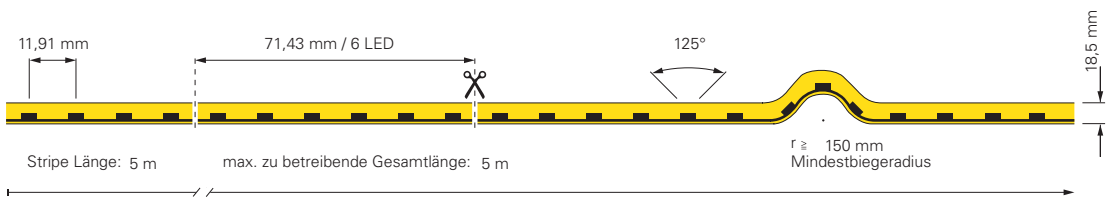

D FLEX LINE SIDE VIEW IP68 RGBW