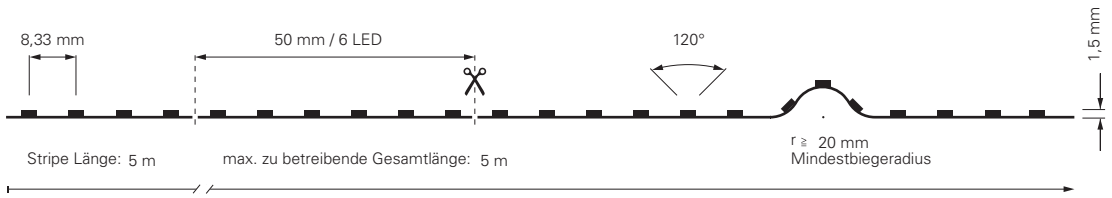

3528-120-24V-2700K / 3000K-5M