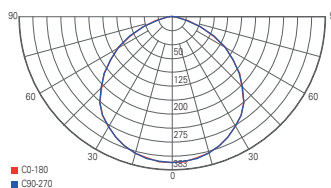

Lichtverteilungskurve 732098