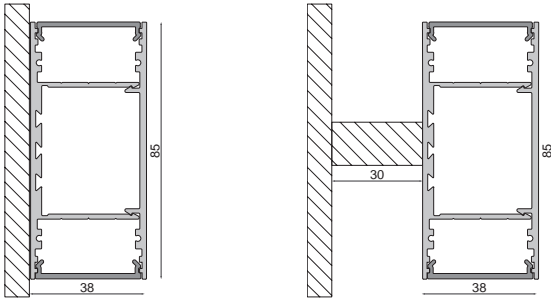

PLANO BSH LEUCHTEN-SYSTEM

- Aluminium Druckguss
- direktes Licht

Montage				Abdeckung			Länge	Abstrahlrichtung		Farbe	Farbtemperatur			Ansteuerung			
Deckenaufbau	Pendel	Wandaufbau	Deckeneinbau	opal	opal U	mikroprismatisch	individuell	down	up+down	individuell	2700 K	3000 K	4000 K	schaltbar	DALI	Phasen-/abschnitt	Casambi
		X		X	X	X	X	X	X	X	X	X	X	X	X	X	X