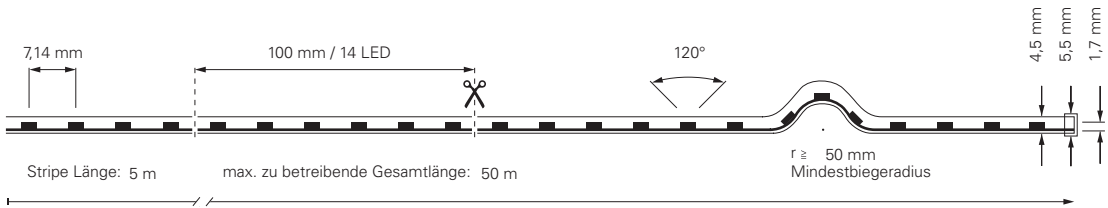

3535-140-48V-RGB-SILIKON

Artikel	Farbtemperatur	Effizienz	Lichtstrom	Maße L	Leistung	Lichtquelle	Preis
840400	RGB 450-630 nm	45 lm/W	450 lm/m	15000 mm	10 W/m	140 LED/m	524,95 €
840408	RGB 450-630 nm	45 lm/W	450 lm/m	50000 mm	10 W/m	140 LED/m	1.749,95 €

CV   48 Volt   SMD 3535   3 CH   IP67   -10°C +55°C