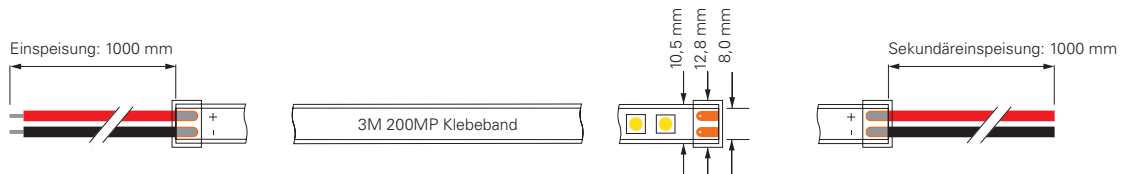

3528-180-24V-2700K / 3000K-5M-SILIKON

Artikel	Farbtemperatur	Effizienz	Lichtstrom	Maße L	Leistung	Lichtquelle	Preis
840186	WW 2700K	78 lm/W	900 lm/m	5000 mm	11,5 W/m	180 LED/m	184,95 €
840187	WW 3000K	85 lm/W	930 lm/m	5000 mm	11,0 W/m	180 LED/m	184,95 €