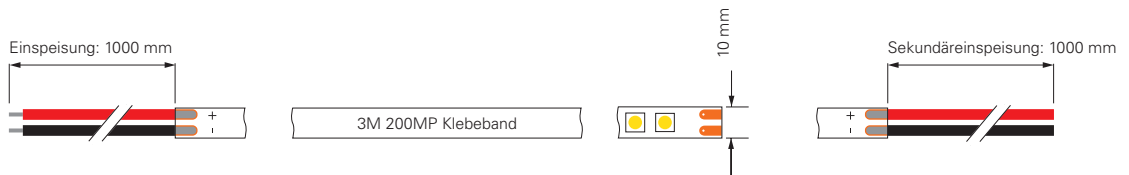

2835-160-24V-3000K / 4000K-5M-SILIKON

Artikel	Farbtemperatur	Effizienz	Lichtstrom	Maße L	Leistung	Lichtquelle	EEL	Preis
840333	WW 3000K	112 lm/W	2520 lm/m	5000 mm	22,5 W/m	160 LED/m	E	259,95 €
840334	WW 4000K	114 lm/W	2555 lm/m	5000 mm	22,5 W/m	160 LED/m	D	259,95 €