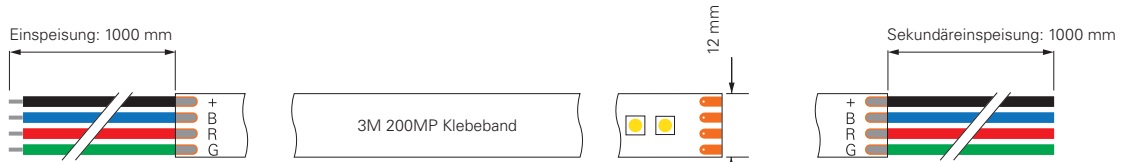

5050-120-24V-RGB-5M

Artikel	Farbtemperatur	Effizienz	Lichtstrom	Maße L	Leistung	Lichtquelle	Preis
840352	460-620 nm	38 lm/W	1055 lm/m	5000 mm	28 W/m	120 LED/m	189,95 €

5050-120-24V-RGB-5M-SILIKON

Artikel	Farbtemperatur	Effizienz	Lichtstrom	Maße L	Leistung	Lichtquelle	Preis
840351	RGB 460-620 nm	38 lm/W	1045 lm/m	5000 mm	27,5 W/m	120 LED/m	214,95 €