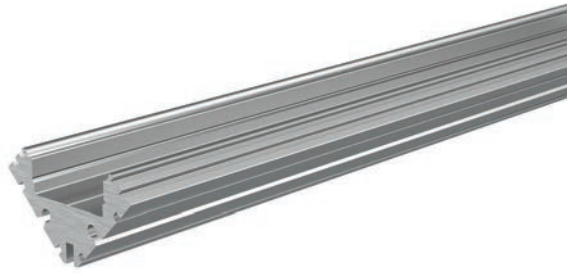

weiß **978170**
 grau **978171**

930105 310ml Kartusche, weiß | Klebt+Dichtet-Power **35,95 €**

930348 3M doppelseitiges Klebeband | 50 m x 15 mm **38,95 €**

EV-04-12

Eck-Profil | 12 mm
für LED-Stripes bis 13,3 mm Breite