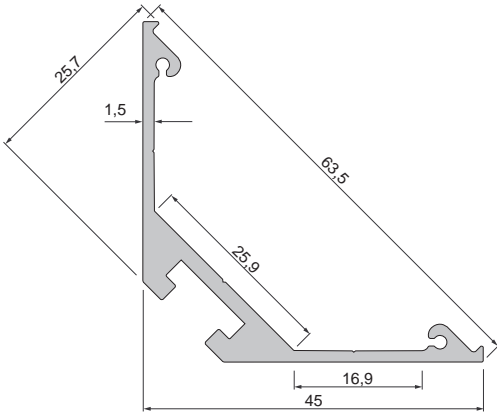

Artikel	Farbe	Maße L	Preis
970570	Aluminium eloxiert	2m	69,95 €
970571	Aluminium eloxiert	3m	99,95 €