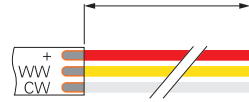

2835-120-24V-2700-6500K-5M-SILIKON

Einspeisung: 1000 mm

3M 200MP Klebeband

Sekundäreinspeisung: 1000 mm

Artikel	Farbtemperatur	Effizienz	Lichtstrom	Maße L	Leistung	Lichtquelle	Preis
840379	WW CW 2700-6500K	105 lm/W	1470 lm/m	5000 mm	14 W/m	140 LED/m	219,95 €