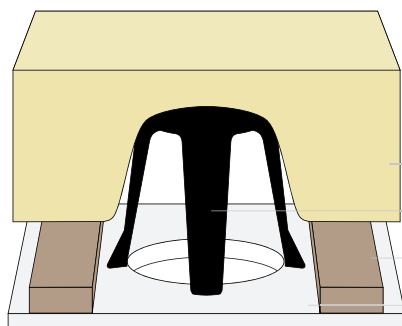

- für Deckeneinbauringe von Ø 62 bis 90 mm
- Höhe 80 mm

Artikel	Farbe	Preis
829063	■ schwarz	5,95 €

- Glaswolle
- Sicherheitsabstandhalter
- Holzgerüst
- Gipskarton

GU5,3 FASSUNG

- Keramik
- thermobeständige Anschlusskabel