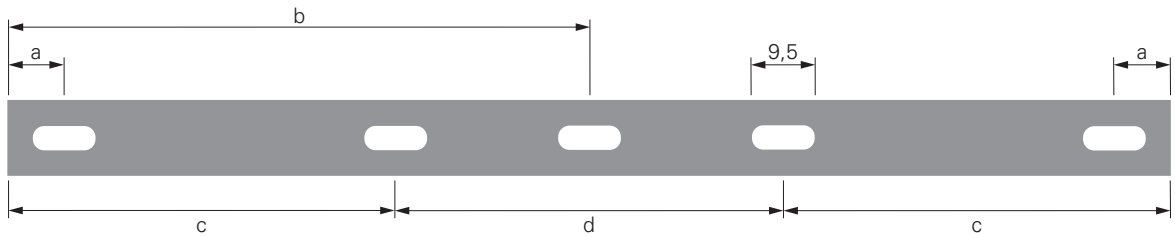

BEFESTIGUNGSPUNKTE

Stromschiene	a	b	c	d
1000 mm	125 mm			
2000 mm	125 mm	870 mm		
3000 mm	125 mm		790 mm	1160 mm