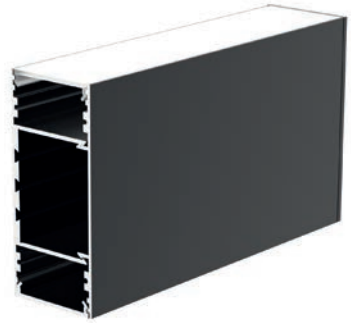

PLANO BSH

- universell einsetzbares Leuchtenprofil
- Uplight für LED-Stripes bis 31 mm Breite
- Downlight für LED-Stripes bis 31 mm Breite
- inkl. LED-Träger

Artikel	Farbe	Maße L	Preis
970584	Aluminium eloxiert	2000 mm	139,95 €
970585	Aluminium eloxiert	2500 mm	169,95 €
970586	schwarz	2000 mm	199,95 €
970587	schwarz	2500 mm	249,95 €

weitere Farben auf Anfrage

Zubehör

840192	LED-Stripe | 5m | 24V | 2700K | 66 lm/W | 1215 lm/m | 18,5 W/m | 240 LED/m	164,95 €
840193	LED-Stripe | 5m | 24V | 3000K | 84 lm/W | 1605 lm/m | 19,0 W/m | 240 LED/m	164,95 €
840194	LED-Stripe | 5m | 24V | 4000K | 89 lm/W | 1770 lm/m | 20,0 W/m | 240 LED/m	164,95 €
862124	Netzgerät long-flat | 24V | 45 W	49,95 €
862094	Netzgerät long-flat | 24V | 60 W	59,95 €
862126	Netzgerät long-flat | 24V | 100 W	96,95 €
862173	Netzgerät long-flat | 24V | 150 W	129,95 €

weitere LED-Stripes in zusätzlichen Lichtfarben [CCT/RGB/RGBW] und Leistungsstärken sowie dimmbare Netzgeräte und Steuerungen auf Anfrage