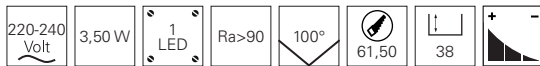

ALWAID 2

ALWAID 2 ist Ihr Problemlöser, wenn es eng wird. Durch die kleine Bauform passt die Wandinbauleuchte in alle 68 mm Schalterdosen mit normaler oder tiefer Bauform und kommt zudem noch ohne Netzgerät aus.

Mit ihren zahlreichen Abdeckungen, fügt sie sich sicher in ihre Umgebung ein und präsentiert ein schönes indirektes Licht, das gedimmt werden kann.

ALWAID 2

- Aluminium Druckguss
- Maße H x Ø: 40 x 71 mm
- dimmbar über Phasen-an- oder Phasenabschnitt
- passend für 68 mm Schalterdosen mit normaler oder tiefer Bauform

Artikel	Farbe	Farbtemperatur	Lichtstrom	Preis
563009	☐ weiß	2700 K	230 lm	79,95 €

Abdeckungen

930480	☐ eckig | milchig | weiß | L x B x H: 78 x 78 x 22 mm	19,95 €
930482	☐ eckig Quadrat | weiß | L x B x H: 75 x 75 x 22 mm	14,95 €
930485	☐ eckig Stufe | weiß | L x B x H: 75 x 75 x 22 mm	14,95 €
930488	☐ eckig Trapez | weiß | L x B x H: 75 x 75 x 22 mm	14,95 €
930491	☐ eckig rund | weiß | L x B x H: 75 x 75 x 22 mm	14,95 €
930483	☐ eckig Quadrat | Aluminium | L x B x H: 75 x 75 x 22 mm	14,95 €
930486	☐ eckig Stufe | Aluminium | L x B x H: 75 x 75 x 22 mm	14,95 €
930489	☐ eckig Trapez | Aluminium | L x B x H: 75 x 75 x 22 mm	14,95 €
930492	☐ eckig rund | Aluminium | L x B x H: 75 x 75 x 22 mm	14,95 €
930484	☒ eckig Quadrat | schwarz | L x B x H: 75 x 75 x 22 mm	14,95 €
930487	☒ eckig Stufe | schwarz | L x B x H: 75 x 75 x 22 mm	14,95 €
930490	☒ eckig Trapez | schwarz | L x B x H: 75 x 75 x 22 mm	14,95 €
930493	☒ eckig rund | schwarz | L x B x H: 75 x 75 x 22 mm	14,95 €