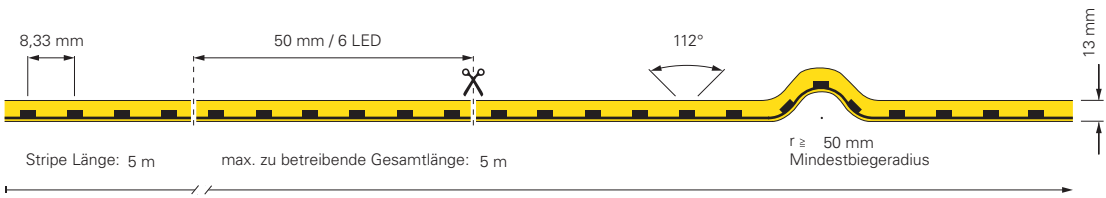

D FLEX LINE MINI SIDE VIEW IP68 3000K