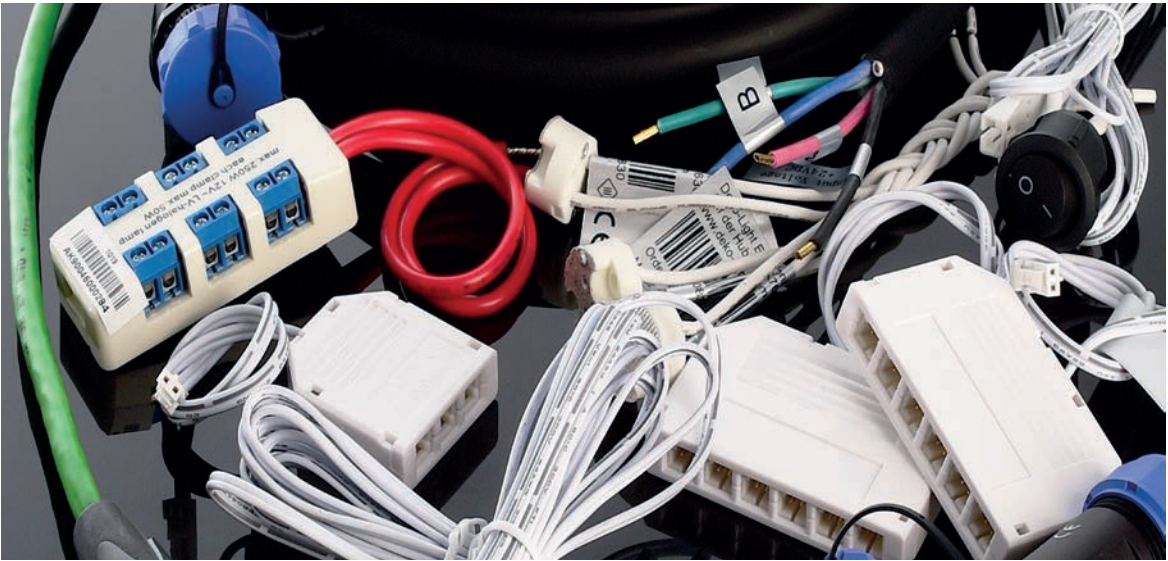

GU5,3 FASSUNG

- Keramik
- thermobeständige Anschlusskabel

Artikel	Farbe	Anschlusskabel	Preis
100200	☐ weiß	15 cm	0,95 €
100250	☐ weiß	50 cm	1,65 €

NIEDERVOLT SCHRAUBVERTEILER 6-FACH

- für die schnelle Verkabelung von bis zu 6 spannungstablen [CV] Komponenten an einem Netzgerät
- Maße L x B: 63,5 x 26,0 mm
- 25 cm Anschlusskabel

Artikel	Farbe	Preis
930006	☐ weiß	8,95 €