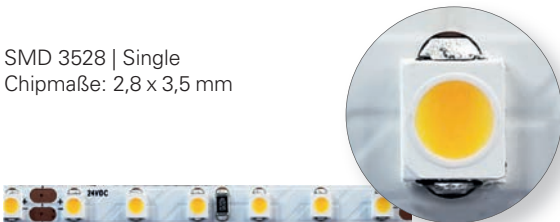

SMD 5050 | RGB
Chipmaße: 5 x 5 mm

SMD 2835 | WW / CW
Chipmaße: 2,8 x 3,5 mm

SMD 5050 | WW / CW
Chipmaße: 5 x 5 mm

SMD 2216 | Single
Chipmaße: 1,6 x 2,2 mm

SMD 3528 | Single
Chipmaße: 2,8 x 3,5 mm

SMD 1808 | Single
Chipmaße: 0,8 x 1,8 mm