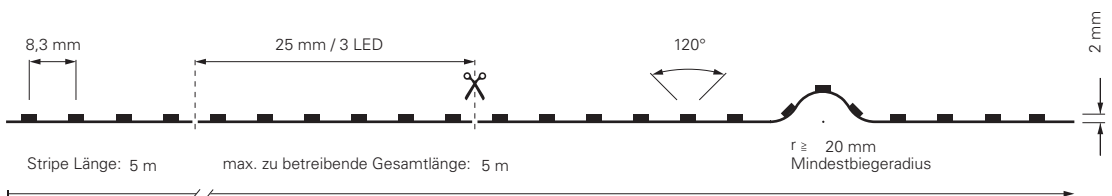

3528-120-12V-3000K-6500K-5M

Artikel	Farbtemperatur	Effizienz	Lichtstrom	Maße L	Leistung	Lichtquelle	Preis
840142	ww cw 3000-6500K	98 lm/W	1025 lm/m	5000 mm	10,5 W/m	120 LED/m	199,95 €

CV | 12 Volt | SMD 3528 | Ra 80 | | IP20 | -15°C +50°C | A ↑ G | **E**