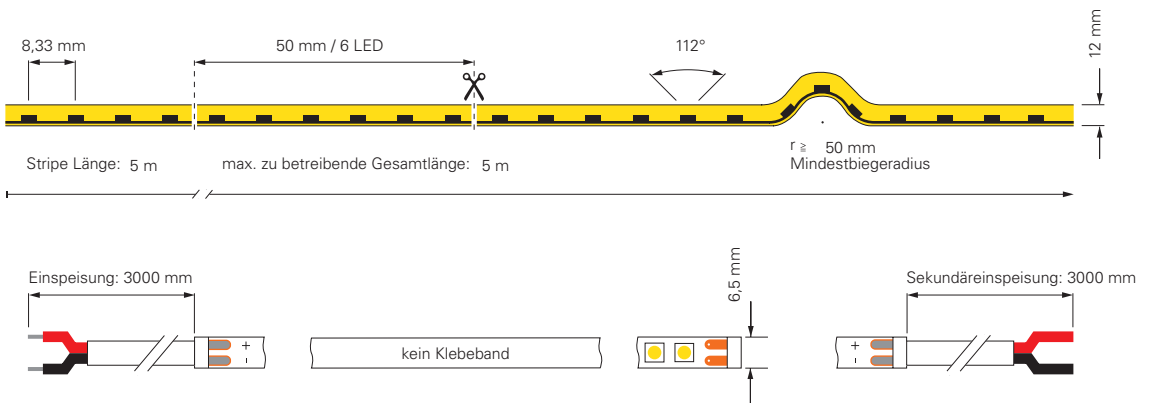

D FLEX LINE MINI SIDE VIEW IP44 3000K