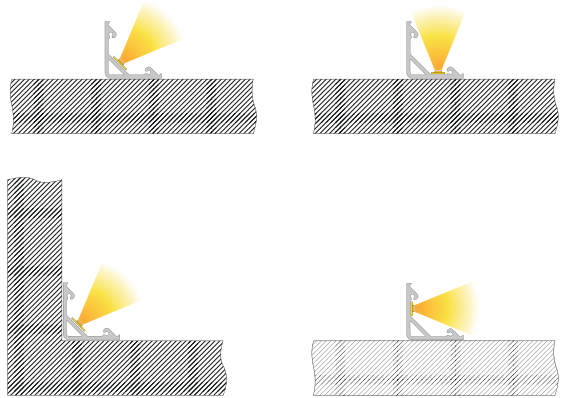

Mit freundlicher Unterstützung von Albtherme Waldbrunn / Ziegler Technics buero@zieglertechnics.de