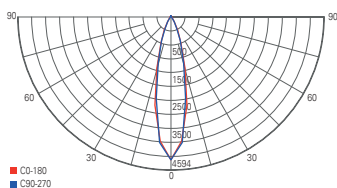

D PROFESSION DOWN

- starke Lichtleistung
- UGR <19
- ideal für das Home Office oder im Ess- /Wohnbereich
- Aluminium
- Maße L x B x H: 1177 x 53 x 53 mm
- Sockel L x B x H: 560 x 65 x 38 mm
- max. Abhängung: 3000 mm

Artikel	Farbe	Farbtemperatur	Lichtstrom	Ansteuerung	Preis
620107	☐ weiß	4000 K	3165 lm	Phasen- oder Phasenabschnitt	329,95 €
620110	☐ silberfarben	4000 K	3165 lm	Phasen- oder Phasenabschnitt	329,95 €
620103	☒ schwarz	4000 K	3165 lm	Phasen- oder Phasenabschnitt	329,95 €
620106	☐ weiß	4000 K	3165 lm	1-10V	339,95 €
620109	☐ silberfarben	4000 K	3165 lm	1-10V	339,95 €
620102	☒ schwarz	4000 K	3165 lm	1-10V	339,95 €
620105	☐ weiß	4000 K	3165 lm	DALI-Bus nach IEC 62386 DALI 1	359,95 €
620108	☐ silberfarben	4000 K	3165 lm	DALI-Bus nach IEC 62386 DALI 1	359,95 €
620057	☒ schwarz	4000 K	3165 lm	DALI-Bus nach IEC 62386 DALI 1	359,95 €