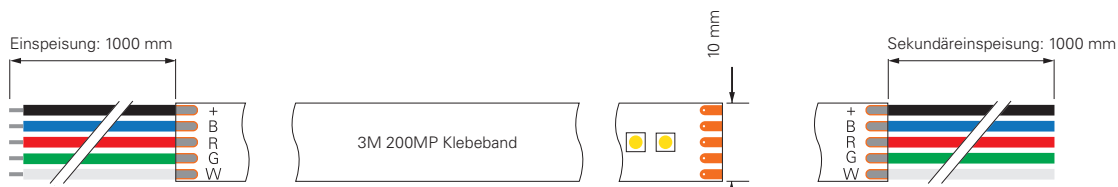

5050-60-24V-RGB+4000K-5M

Artikel	Farbtemperatur	Effizienz	Lichtstrom	Maße L	Leistung	Lichtquelle	Preis
840353	RGB NW 450-630 nm + 4000K	47 lm/W	775 lm/m	5000 mm	16,5 W/m	60 LED/m	149,95 €

CV 24 Volt SMD 5050 Ra 80 4 CH IP20 -15°C +50°C A ↑ G **G**