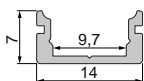

AU-01-08

flaches U-Profil | 8 mm
für LED-Stripes bis 9,3 mm Breite

Artikel	Farbe	Maße L	Preis
970000	Aluminium eloxiert	1m	11,95 €
970001	Aluminium eloxiert	2m	23,95 €
970008	Aluminium eloxiert	3m	35,95 €
970003	schwarz	2m	23,95 €
970005	weiß	2m	23,95 €
970007	Aluminium gebürstet	2m	23,95 €