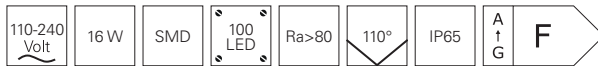

TUCANAE + TUCANAE MOTION

- modernes, minimalistisches Design
- Helligkeitsschwelle und Laufzeit einstellbar
- Aluminium Druckguss
- Maße L x B x H: 140 x 172 x 219 mm
- Sockel L x B x H: 125 x 135 x 15 mm

Artikel	Farbe	Farbtemperatur	Lichtstrom	Preis
731144	■ dunkelgrau	☀ 3000 K	1650 lm	179,95 €
731133	■ dunkelgrau	☀ 3000 K	1650 lm Bewegungs- /Dämmerungssensor	189,95 €

passende
Pollerleuchten
Seite 394
733068
733069