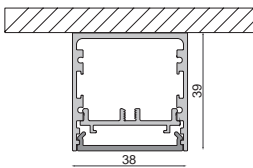

PLANO DS LEUCHTEN-SYSTEM

- Aluminium Druckguss
- direktes Licht

Montage				Abdeckung			Länge	Abstrahlrichtung		Farbe	Farbtemperatur			Ansteuerung			
Deckenaufbau	Pendel	Wandaufbau	Deckeneinbau	opal	opal U	mikroprismatisch	individuell	down	up+down	individuell	2700 K	3000 K	4000 K	schaltbar	DALI	Phasen-/abschnitt	Casambi
x	x			x	x	x	x	x		x	x	x	x	x	x	x	x