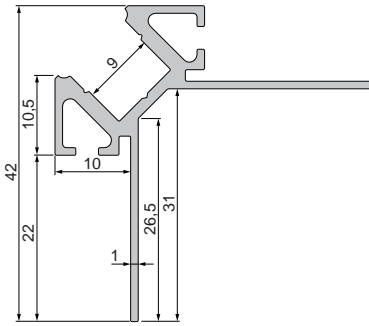

EV-02-08

Fliesen-Außen-Eck-Profil | 8 mm
für LED-Stripes bis 9,3 mm Breite

Artikel	Farbe	Maße L	Preis
975351	Aluminium eloxiert	2,5m	79,95 €
975353	Aluminium eloxiert	3m	99,95 €

für eine Fliesenstärke bis max. 9 mm ausgelegt