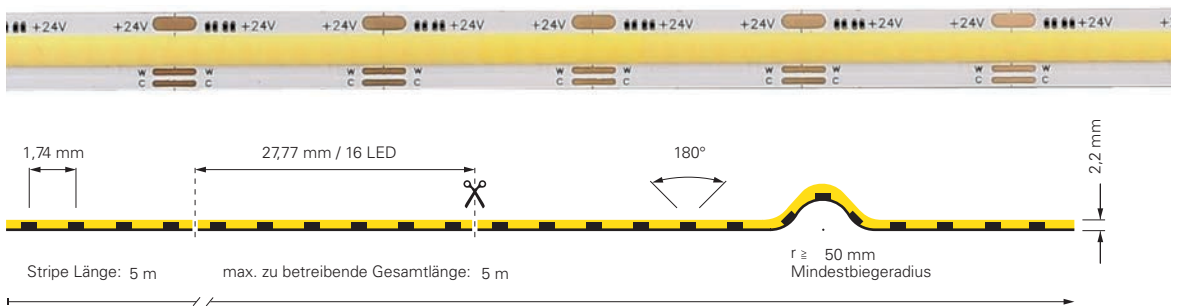

COB-576-24V-2700-6500K-5M

Artikel	Farbtemperatur	Effizienz	Lichtstrom	Maße L	Leistung	Lichtquelle	Preis
840374	WW CW 2700-6500K	91 lm/W	960 lm/m	5000 mm	10,5 W/m	576 LED/m	299,95 €

CV	24 Volt	COB	Ra 90		2 CH	IP20	-15°C +50°C	A ↑ G	E