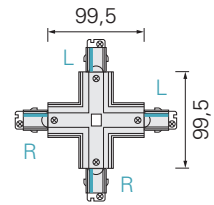

D LINE X-VERBINDER LINKS-LINKS-RECHTS-RECHTS

- Kunststoff
- geeignet für Auf- und Einbau-System

Artikel	Farbe	Maße L x B x H	Preis
710033	☐ weiß	166 x 166 x 35,5 mm	66,95 €
710034	☐ grau	166 x 166 x 35,5 mm	66,95 €
710035	☐ schwarz	166 x 166 x 35,5 mm	66,95 €

Zubehör für Einbau-System

710092 Abdeckblende X-Verbinder **4,95 €**

Mit freundlicher Unterstützung von Salvia Elektrotechnik GmbH