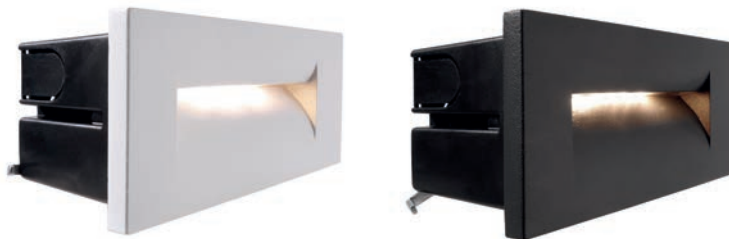

YVETTE II

- Aluminium Druckguss
- Maße L x B x H: 75 x 105 x 64,5 mm

Artikel	Farbe	Farbtemperatur	Lichtstrom	Preis
763007	☐ weiß	3000 K	130 lm	79,95 €
763006	☒ anthrazit	3000 K	100 lm	79,95 €

passendes Montagezubehör für den Außenbereich ab Seite 827