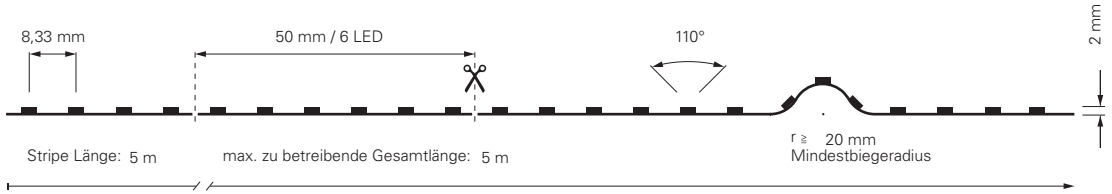

3535-120-24V-RGB-5M

Artikel	Farbtemperatur	Effizienz	Lichtstrom	Maße L	Leistung	Lichtquelle	Preis
840276	RGB 470-630 nm	45 lm/W	500 lm/m	5000 mm	11 W/m	120 LED/m	109,95 €