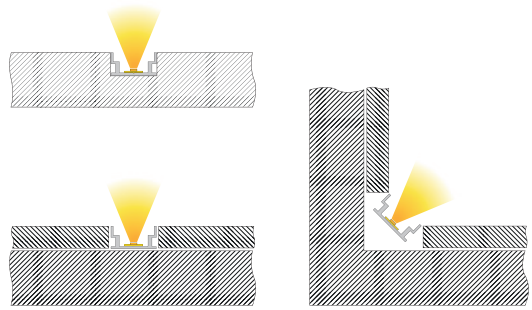

AU-04-12

IP-Profil | begehbar | 12 mm
für LED-Stripes bis 12,3 mm Breite

Artikel	Farbe	Maße L	Preis
970723	Aluminium eloxiert	2m	23,95 €
970724	Aluminium eloxiert	3m	35,95 €

Abdeckungen | Makrolon [Polycarbonat]
für 12 mm Profile
begebar | Materialstärke: 4mm
optimale Lichtstreuung | extrem schlagfest