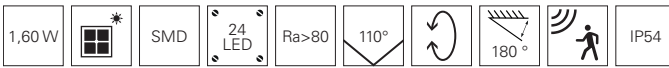

Artikel	Farbe	Farbtemperatur	Lichtstrom	Preis
731116	■ dunkelgrau	www 3200 K	170 lm	149,95 €