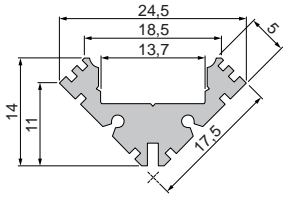

Mit freundlicher Unterstützung von Elektro Grün, Neustadt an der Weinstraße