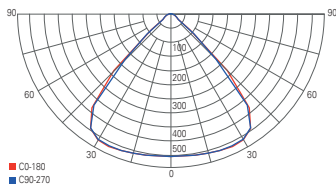

Lichtverteilungskurve 732084 mit Linse 90°