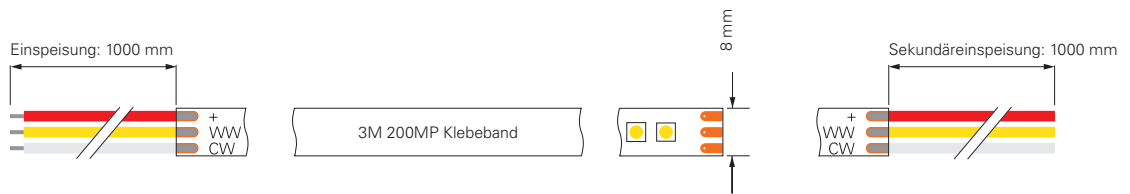

3528-120-12V-3000K+6500K-5M

Artikel	Farbtemperatur	Effizienz	Lichtstrom	Maße L	Leistung	Lichtquelle	Preis
840097	ww cw 3000-6500K	76 lm/W	760 lm/m	5000 mm	10 W/m	120 LED/m	124,95 €

CV | 12 Volt | SMD 3528 | Ra 90 | | IP20 | -15°C +50°C | A ↑ G | **F**