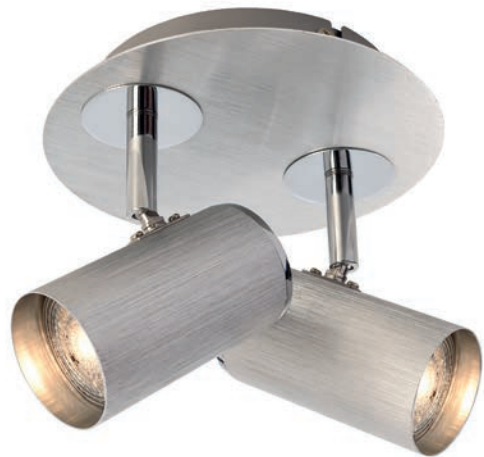

INDI II

- Aluminium
- Leuchte H x Ø: 124 x 172 mm
- Sockel H x Ø: 25 x 135 mm
- dimmbar über optionales Leuchtmittel

Artikel	Farbe	Preis
348086	silberfarben gebürstet	59,95 €

passende Leuchtmittel auf Seite 800-801