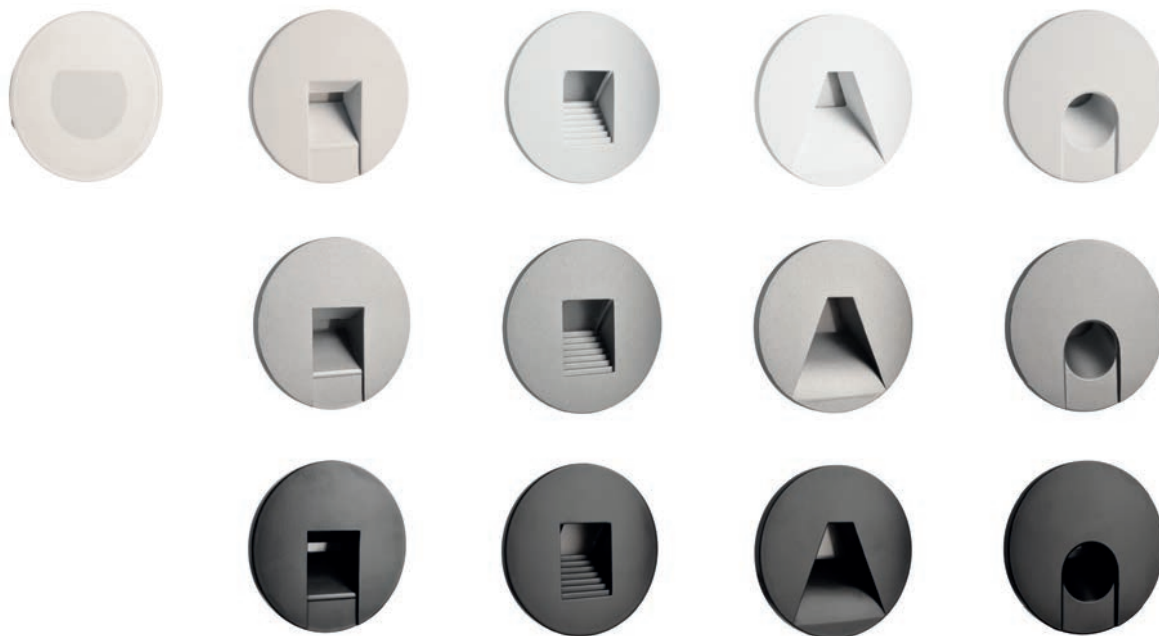

Abdeckungen

930481	☐ rund | milchig | weiß | H x Ø: 22 x 78 mm	19,95 €
930500	☐ rund Quadrat | weiß | H x Ø: 22 x 78 mm	14,95 €
930497	☐ rund Stufe | weiß | H x Ø: 22 x 78 mm	14,95 €
930503	☐ rund Trapez | weiß | H x Ø: 22 x 78 mm	14,95 €
930494	☐ rund rund | weiß | H x Ø: 22 x 78 mm	14,95 €
930501	☐ rund Quadrat | Aluminium | H x Ø: 22 x 78 mm	14,95 €
930498	☐ rund Stufe | Aluminium | H x Ø: 22 x 78 mm	14,95 €
930504	☐ rund Trapez | Aluminium | H x Ø: 22 x 78 mm	14,95 €
930495	☐ rund rund | Aluminium | H x Ø: 22 x 78 mm	14,95 €
930502	☒ rund Quadrat | schwarz | H x Ø: 22 x 78 mm	14,95 €
930499	☒ rund Stufe | schwarz | H x Ø: 22 x 78 mm	14,95 €
930505	☒ rund Trapez | schwarz | H x Ø: 22 x 78 mm	14,95 €
930496	☒ rund rund | schwarz | H x Ø: 22 x 78 mm	14,95 €