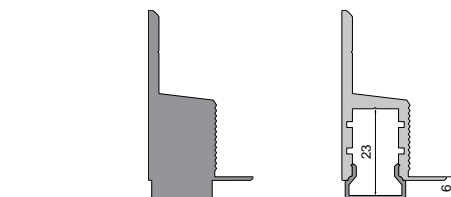

☐ weiß **979210**
☒ grau **979211**