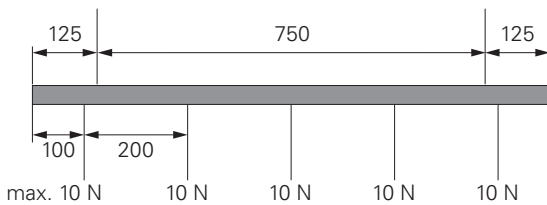

MECHANISCHE BELASTUNG STROMSCHIENE 1000 MM

50 N $\hat{=}$ 5,09 kg
Maßangabe in mm