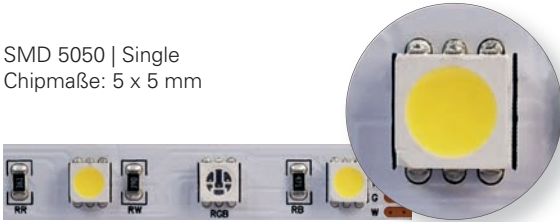

SMD 2835 | Single
Chipmaße: 2,8 x 3,5 mm

WAS BEDEUTEN DIE ZAHLENANGABEN BEI EINEM LED-STRIBE?

Die Zahlenangaben geben unmissverständlich Aufschluss über die Größe (Breite & Länge) und Form der verbauten LED-Chips auf einem Träger (Stripe). So verfügt zum Beispiel der LED-Chip 5050 – einer der weltweit am häufigsten

verbauten Standard-LED-Chips – über eine Länge und Breite von je 5 mm. Ein LED-Chip 2835 hat demnach eine Breite von 2,8 mm sowie eine Länge von 3,5 mm.

SMD 5050 | Single
Chipmaße: 5 x 5 mm