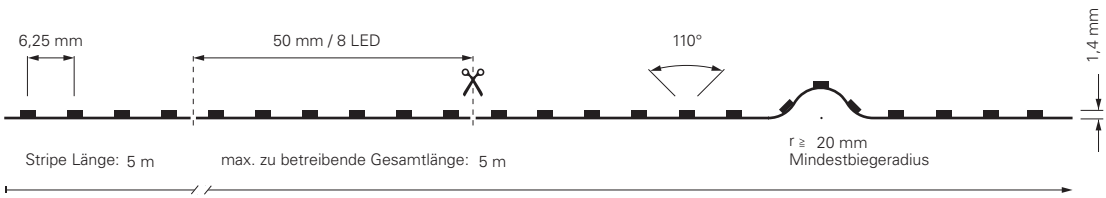

2835-160-24V-3000K / 4000K-5M

Artikel	Farbtemperatur	Effizienz	Lichtstrom	Maße L	Leistung	Lichtquelle	EEL	Preis
840331	ww 3000K	114 lm/W	2570 lm/m	5000 mm	22,5 W/m	160 LED/m	E	249,95 €
840332	ww 4000K	125 lm/W	2815 lm/m	5000 mm	22,5 W/m	160 LED/m	D	249,95 €

CV 24 Volt SMD 2835 Ra 90 1 CH IP20 -15°C +50°C A ↑ G **D**