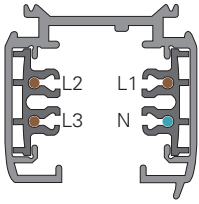

PLANUNGSHILFE D LINE AUFBAUSCHIENENSYSTEM 3-PHASEN 230V