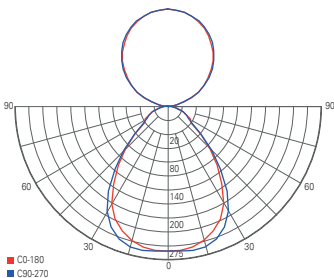

OFFICE ONE + MOTION

- UGR<19
- SDCM <3
- Lebensdauer 50.000h L80B10
- Aluminium
- Maße L x B x H: 1950 x 310 x 30 mm
- Sockel L x B: 460 x 300 mm
- Spaltmaß Sockel: 100 mm
- dimmbar über Touch-Sensor
- inkl. 1,5 m Anschlusskabel mit Schukostecker und Kaltgerätestecker C21

Artikel	Farbe	Farbtemperatur	Lichtstrom	Sensorik	Preis
343034	☐ silberfarben	3000 K	6700 lm		819,95 €
343030	☐ silberfarben	4000 K	7400 lm		819,95 €
343035	☐ silberfarben	3000 K	6700 lm	Bewegungs- und Tageslichtsensor	949,95 €
343032	☐ silberfarben	4000 K	7400 lm	Bewegungs- und Tageslichtsensor	949,95 €

☐ 110-240 Volt
☐ 80 W
☐ SMD
☐ 288 LED
☐ Ra>80
☐ 110° / 80°
☐
☐
☐ A ↑ G
☐ F

Lichtverteilungskurve