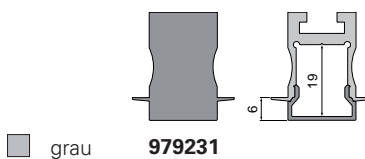

Endkappen Set | 2 Stück | Aluminium **21,95 €**

987040 Nutenstein mit Spannfedern
Set | 2 Stück

7,95 €

987020 Universal-Nutenstein/Längsverbinder
Set | 2 Stück

7,95 €

AU-10-12

Nuten-U-Profil | 12 mm
für LED-Stripes bis 13 mm Breite