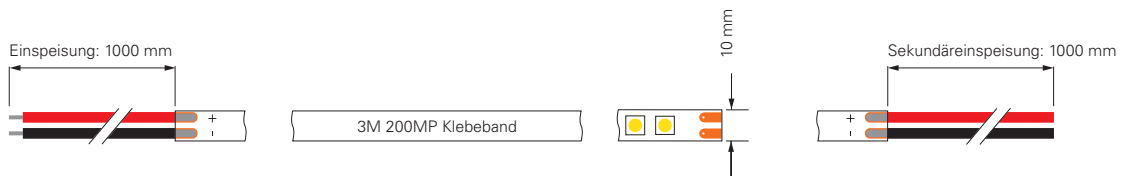

2835-78-48V-3000K-15M / 3000K-50M / 4000K-15M / 4000K-50M-SILIKON