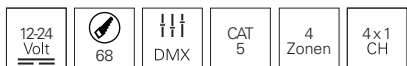

Artikel Farbe Preis

843001 ■ schwarz **119,95 €**

Zubehör

- | | | |
|---------------|--|----------------|
| 872128 | Netzgerät Mini 24V/4W | 12,95 € |
| 930697 | Datenkabel RJ45 zum Verbinden von Controller oder weiterer Dimmer, Länge 2,0 m | 3,95 € |