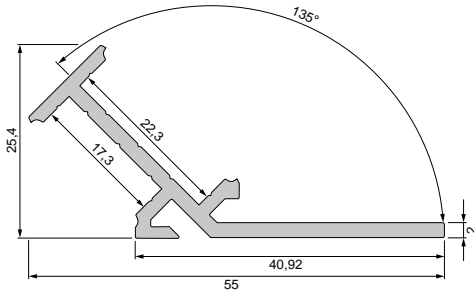

AV-02-20

Winkel-Profil 135° für Vouten | beidseitig | 20 mm
für LED-Stripes bis 22 / 17 mm Breite