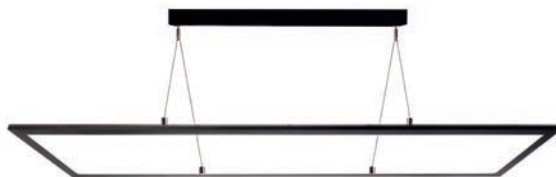

LED EVENT-PANEL TRANSPARENT RGBW

- Aluminium
- Maße L x B x H: 1195 x 295 x 14 mm
- dimmbar über optionalen Controller

Artikel	Farbe	Farbtemperatur	Lichtstrom EEI	Preis
342158	■ schwarz klar / transparent	RGB WW 4000 K	4220 lm D	279,95 €
620032	□ weiß klar / transparent	RGB WW 4000 K	4265 lm E	279,95 €
620031	■ schwarz klar / transparent	RGB WW 4000 K	4265 lm E	279,95 €

optionales Zubehör

862164	Netzgerät | 24V DC | 75,0 W	74,95 €
843502	RF-smart Controller Starter-Set RGBW | 12/24/48V	99,95 €
843037	Casambi Bluetooth Dimmer 4 Kanal | 12/24V	179,95 €
843010	DALI DT6 PWM-Dimmer 4 Kanal | 12/24V	129,95 €
843000	DMX-Controller Art-4	229,95 €
843279	DMX PWM-Dimmer 4 Kanal | 12/24/48V	114,95 €