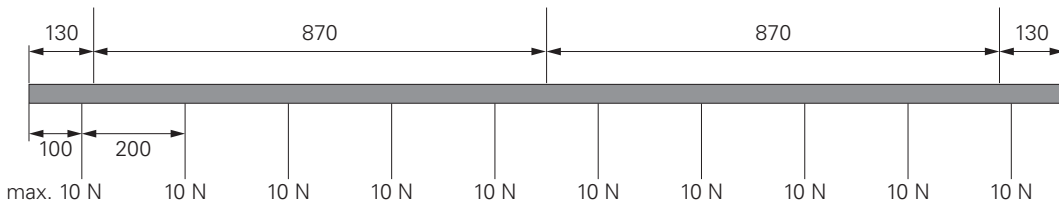

MECHANISCHE BELASTUNG STROMSCHIENE 2000 MM

50 N $\hat{=}$ 5,09 kg
Maßangabe in mm