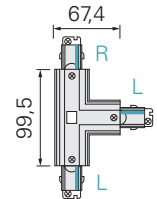

D LINE T-VERBINDER LINKS-LINKS-RECHTS MIT WECHSELMECHANIK

- Kunststoff
- geeignet für Auf- und Einbau-System

Artikel	Farbe	Maße L x B x H	Preis
710027	<input type="checkbox"/> weiß	166 x 101 x 35,5 mm	49,95 €
710028	<input type="checkbox"/> grau	166 x 101 x 35,5 mm	49,95 €
710029	<input type="checkbox"/> schwarz	166 x 101 x 35,5 mm	49,95 €