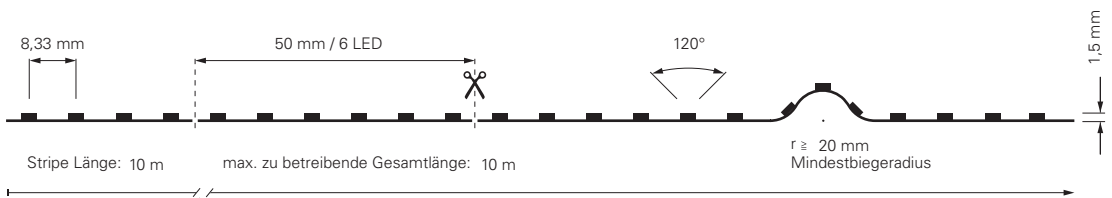

2835-120-24V-3000K-10M

Artikel	Farbtemperatur	Effizienz	Lichtstrom	Maße L	Leistung	Lichtquelle	Preis
840291	ww 3000K	74 lm/W	705 lm/m	10000 mm	9,5 W/m	120 LED/m	399,95 €

2216-266-24V-2700K / 3000K / 4000K-5M