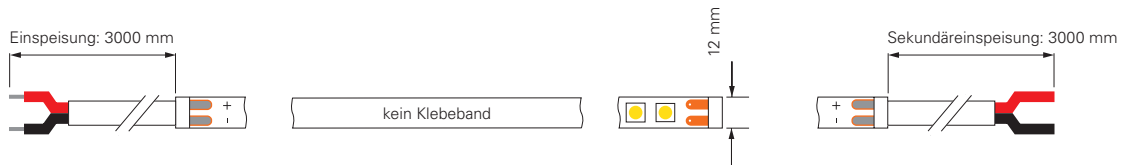

D FLEX LINE MINI SIDE VIEW IP68 3000K