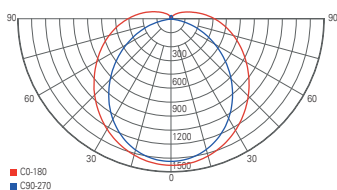

TRI PROOF SLIM

- robustes Kunststoffgehäuse
- Lichtrichtung durch Drehen stufenlos wählbar
- einfacher Einbau in bestehende Befestigungen [z.B. Rohrschellen]
- einfacher Anschluss durch schraublose Anschlussklemmen
- einfache Durchgangsverdrahtung [2x 1,5mm² ohne Schutzleiter]
- inkl. 4x Schrauben, 4x Dübel, 2x Bügelclip, 2x Schnellmontageclip, 1x Kabelanschlusskappe

Artikel	Farbe	Farbtemperatur	Lichtstrom	Maße L x Ø	Leistung	Preis
348138	☐ weiß	☒ cw 5000 K	2265 lm	700 x 39 mm	21 W	89,95 €
348139	☐ weiß	☒ cw 5000 K	4575 lm	1300 x 39 mm	40 W	149,95 €