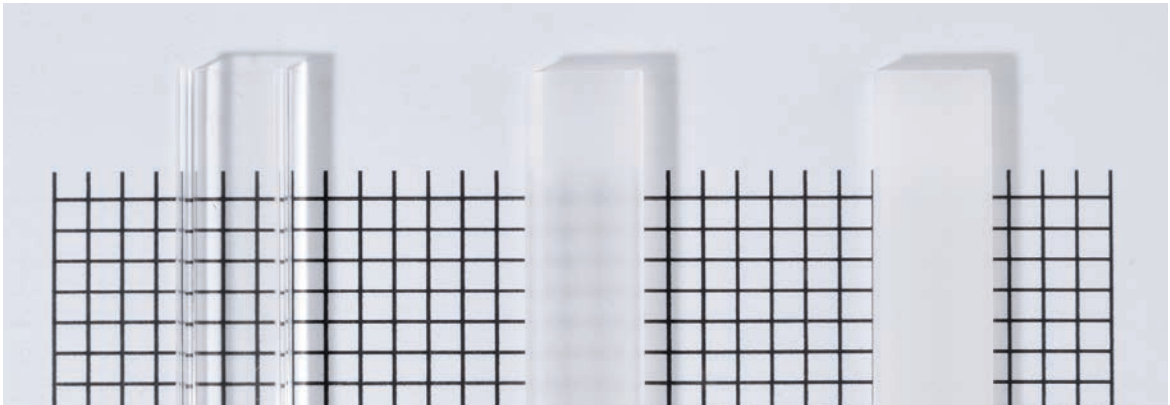

TRANSLUZENZ / LICHTDURCHLÄSSIGKEIT

95% klar

75% matt

40% milchig