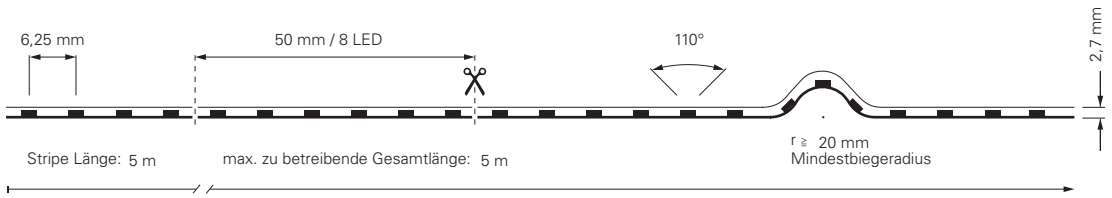

2835-160-24V-3000K / 4000K-5M-SILIKON

Artikel	Farbtemperatur	Effizienz	Lichtstrom	Maße L	Leistung	Lichtquelle	EEL	Preis
840333	WW 3000K	112 lm/W	2520 lm/m	5000 mm	22,5 W/m	160 LED/m	E	259,95 €
840334	WW 4000K	114 lm/W	2555 lm/m	5000 mm	22,5 W/m	160 LED/m	D	259,95 €