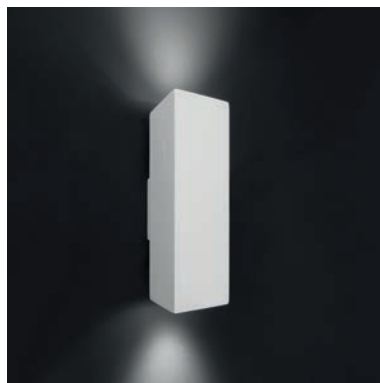

ESSA

- Gips
- Maße L x B x H: 255 x 75 x 100 mm
- Sockel L x B: 88 x 58 mm
- dimmbar über optionales Leuchtmittel

Artikel	Farbe	Preis
341105	☐ weiß überstreichbar	64,95 €

passende Leuchtmittel auf Seite 800-801