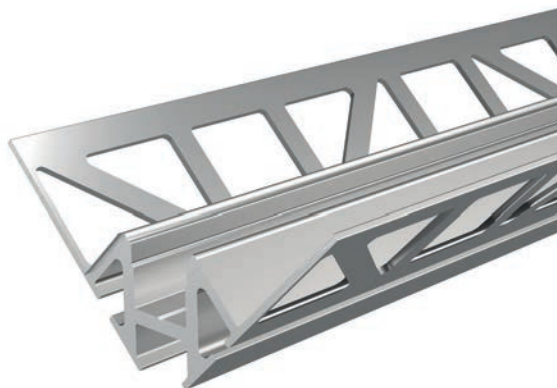

EV-01-08

Fliesen-Innen-Eck-Profil | 8 mm
für LED-Stripes bis 9,3 mm Breite

Artikel	Farbe	Maße L	Preis
975341	■ Aluminium eloxiert	2,5m	79,95 €
975344	■ Aluminium eloxiert	3m	99,95 €

für eine Fliesenstärke bis max. 9 mm ausgelegt