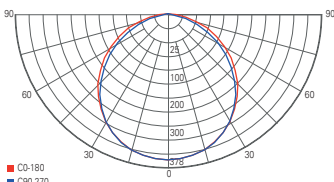

Lichtverteilungskurve 565321, 565368