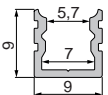

AU-02-05

hohes U-Profil | 5 mm
für LED-Stripes bis 5,7 mm Breite

Artikel	Farbe	Maße L	Preis
970180	Aluminium eloxiert	1m	9,95 €
970181	Aluminium eloxiert	2m	18,95 €
970183	schwarz	2m	18,95 €
970185	weiß	2m	18,95 €