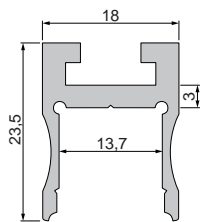

Mit freundlicher Unterstützung von Friese Elektrotechnik, Etenheim