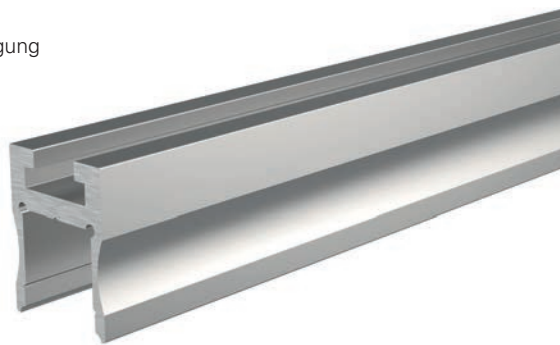

AU-03-12

Nuten-Profil zum Pendeln | 12 mm | geeignet für Seilabhangung
für LED-Stripes bis 13,3 mm Breite

Artikel	Farbe	Maße L	Preis
970231	Aluminium eloxiert	2m	37,95 €