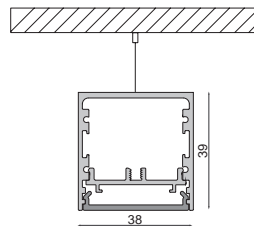

PLANO DS LEUCHTEN-SYSTEM

- Aluminium Druckguss
- direktes Licht

Montage				Abdeckung			Länge	Abstrahlrichtung		Farbe	Farbtemperatur			Ansteuerung			
Deckenaufbau	Pendel	Wandaufbau	Deckeneinbau	opal	opal U	mikroprismatisch	individuell	down	up+down	individuell	2700 K	3000 K	4000 K	schaltbar	DALI	Phasen-/abschnitt	Casambi
x	x			x	x	x	x	x		x	x	x	x	x	x	x	x