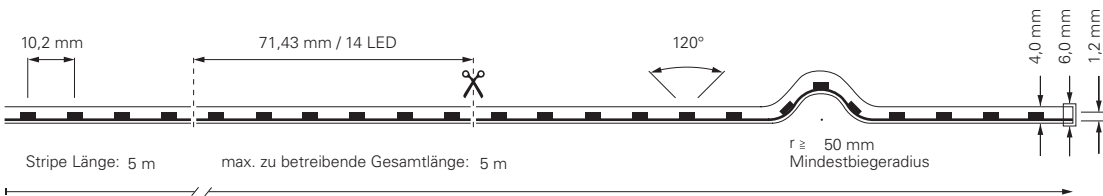

2216-196-24V-3000-6500K-5M-SILIKON

Einspeisung: 1000 mm

3M 200MP Klebeband

Sekundäreinspeisung: 1000 mm

Artikel	Farbtemperatur	Effizienz	Lichtstrom	Maße L	Leistung	Lichtquelle	Preis
840349	WW CW 3000-6500K	86 lm/W	1070 lm/m	5000 mm	12,5 W/m	196 LED/m	149,95 €

CV 24 Volt SMD 2216 Ra 90 2 CH IP65 -15°C +50°C A ↑ G

inkl. Zubehör: 10x Haltebügel, 20x Edelstahlschraube, 2x Endkappe