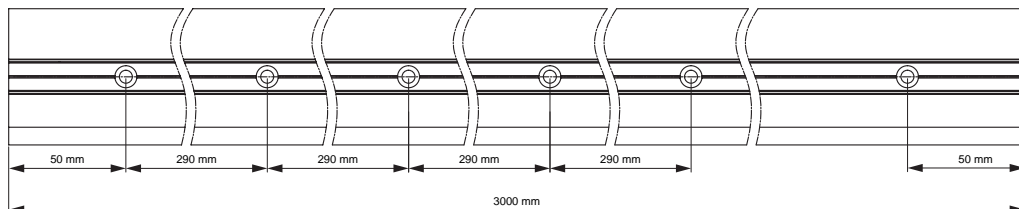

Abdeckungen | PMMA [Polymethylmethacrylat]
für 10 mm Profile

Endkappen Set | rechts + links **4,95 €**

klar   matt   milchig

1m	983010	983012	983014	7,95 €
2m	983011	983013	983015	17,95 €
3m	983016	983017	983018	25,95 €
4m	983060	983061	983062	33,95 €

1m	983510	983512	983514	7,95 €
2m	983511	983513	983515	17,95 €
3m	983516	983517	983518	25,95 €
4m	983560	983561	983562	33,95 €

1m		984012	984014	7,95 €
2m		984013	984015	17,95 €
3m		984017	984018	25,95 €
4m		984010	984011	33,95 €

■ grau   **978241**
■ schwarz   **978242**