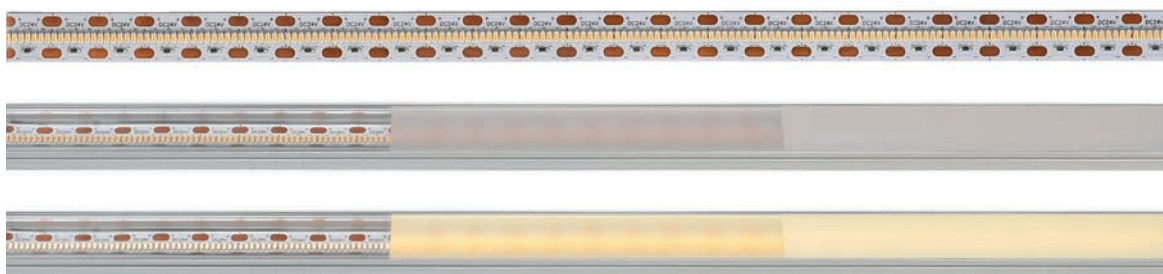

120 LED/m

Schnittmöglichkeit 50 mm / 6 LED

240 LED/m

Schnittmöglichkeit 25 mm / 6 LED

700LED/m

Schnittmöglichkeit 10 mm / 7 LED

COB 480 LED/m

Schnittmöglichkeit 50 mm / 24 LED