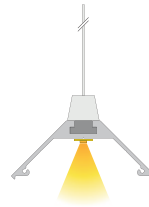

Artikel	Farbe	Maße L	Preis
970570	Aluminium eloxiert	2m	69,95 €
970571	Aluminium eloxiert	3m	99,95 €