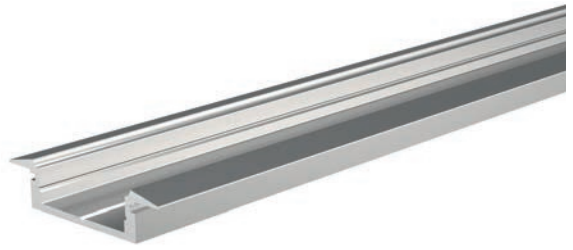

ET-01-15

flaches Einbau-T-Profil | 15 mm
für LED-Stripes bis 16,3 mm Breite

Artikel	Farbe	Maße L	Preis
975061	Aluminium eloxiert	2m	31,95 €
975063	schwarz	2m	31,95 €
975065	weiß	2m	31,95 €