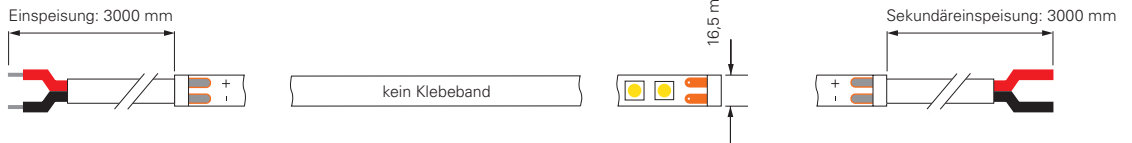

D FLEX LINE MINITOP VIEW IP68 3000K