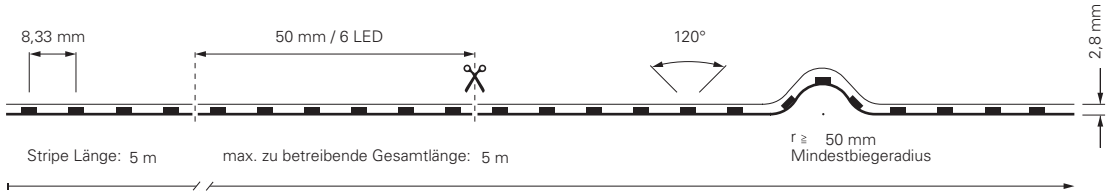

5050-120-24V-RGB-5M

Artikel	Farbtemperatur	Effizienz	Lichtstrom	Maße L	Leistung	Lichtquelle	Preis
840352	460-620 nm	38 lm/W	1055 lm/m	5000 mm	28 W/m	120 LED/m	189,95 €

5050-120-24V-RGB-5M-SILIKON

Artikel	Farbtemperatur	Effizienz	Lichtstrom	Maße L	Leistung	Lichtquelle	Preis
840351	RGB 460-620 nm	38 lm/W	1045 lm/m	5000 mm	27,5 W/m	120 LED/m	214,95 €