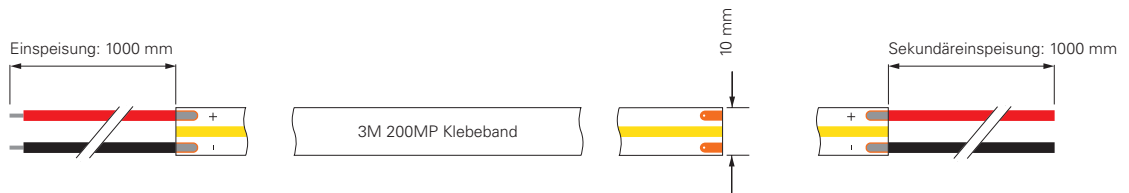

COB-480-24V-3000K / 4000K-5M

Artikel	Farbtemperatur	Effizienz	Lichtstrom	Maße L	Leistung	Lichtquelle	Preis
840296	ww 3000K	90 lm/W	1120 lm/m	5000 mm	12,5 W/m	480 LED/m	159,95 €
840304	nw 4000K	94 lm/W	1130 lm/m	5000 mm	12,0 W/m	480 LED/m	159,95 €