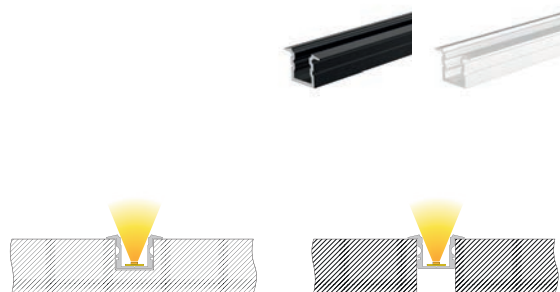

ET-02-05

hohes Einbau-T-Profil | 5 mm
für LED-Stripes bis 5,7 mm Breite

Artikel	Farbe	Maße L	Preis
975181	Aluminium eloxiert	2m	19,95 €
975183	schwarz	2m	19,95 €
975185	weiß	2m	19,95 €