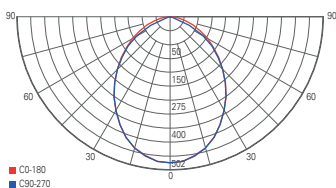

Lichtverteilungskurve