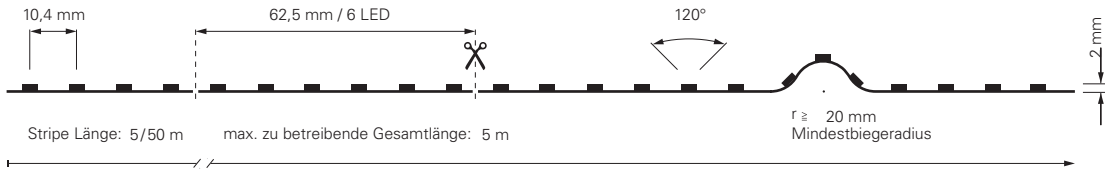

5050-96-24V-RGB-5M / RGB-50M

Artikel	Farbtemperatur	Effizienz	Lichtstrom	Maße L	Leistung	Lichtquelle	Preis
840147	450-630 nm	48 lm/W	665 lm/m	5000 mm	14,0 W/m	96 LED/m	169,95 €
930516	450-630 nm	46 lm/W	665 lm/m	50000 mm	14,5 W/m	96 LED/m	1.574,95 €