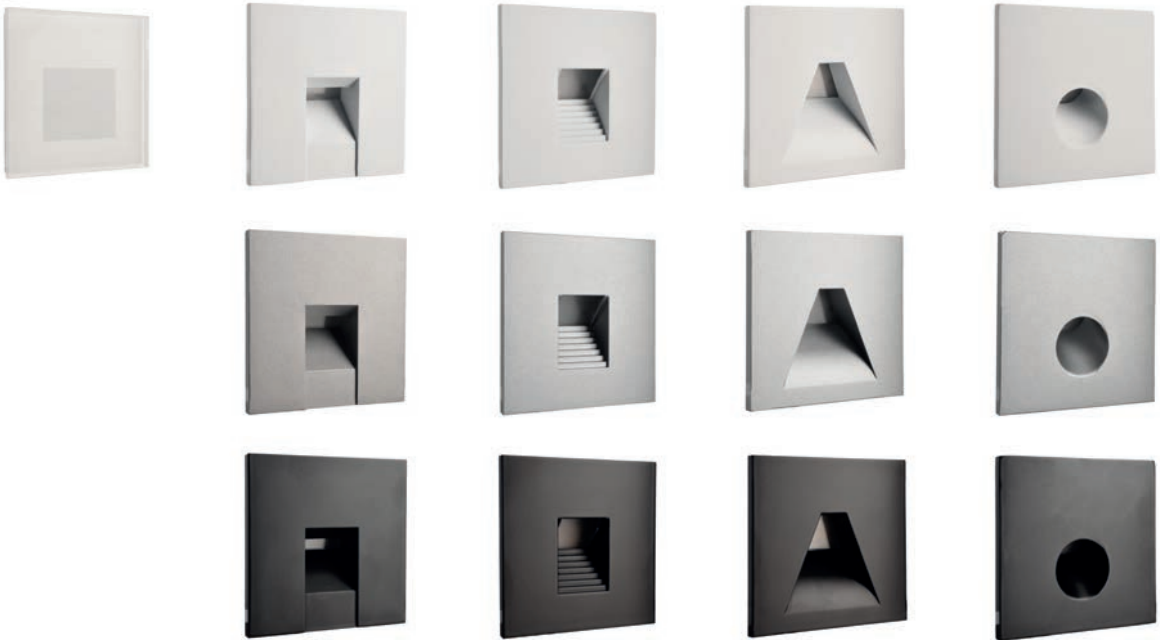

ALWAID 2

ALWAID 2 ist Ihr Problemlöser, wenn es eng wird. Durch die kleine Bauform passt die Wandinbauleuchte in alle 68 mm Schalterdosen mit normaler oder tiefer Bauform und kommt zudem noch ohne Netzgerät aus.

Mit ihren zahlreichen Abdeckungen, fügt sie sich sicher in ihre Umgebung ein und präsentiert ein schönes indirektes Licht, das gedimmt werden kann.

ALWAID 2

- Aluminium Druckguss
- Maße H x Ø: 40 x 71 mm
- dimmbar über Phasen-an- oder Phasenabschnitt
- passend für 68 mm Schalterdosen mit normaler oder tiefer Bauform

Artikel	Farbe	Farbtemperatur	Lichtstrom	Preis
563009	☐ weiß	2700 K	230 lm	79,95 €

Abdeckungen

930480	☐ eckig | milchig | weiß | L x B x H: 78 x 78 x 22 mm	19,95 €
930482	☐ eckig Quadrat | weiß | L x B x H: 75 x 75 x 22 mm	14,95 €
930485	☐ eckig Stufe | weiß | L x B x H: 75 x 75 x 22 mm	14,95 €
930488	☐ eckig Trapez | weiß | L x B x H: 75 x 75 x 22 mm	14,95 €
930491	☐ eckig rund | weiß | L x B x H: 75 x 75 x 22 mm	14,95 €
930483	☐ eckig Quadrat | Aluminium | L x B x H: 75 x 75 x 22 mm	14,95 €
930486	☐ eckig Stufe | Aluminium | L x B x H: 75 x 75 x 22 mm	14,95 €
930489	☐ eckig Trapez | Aluminium | L x B x H: 75 x 75 x 22 mm	14,95 €
930492	☐ eckig rund | Aluminium | L x B x H: 75 x 75 x 22 mm	14,95 €
930484	☒ eckig Quadrat | schwarz | L x B x H: 75 x 75 x 22 mm	14,95 €
930487	☒ eckig Stufe | schwarz | L x B x H: 75 x 75 x 22 mm	14,95 €
930490	☒ eckig Trapez | schwarz | L x B x H: 75 x 75 x 22 mm	14,95 €
930493	☒ eckig rund | schwarz | L x B x H: 75 x 75 x 22 mm	14,95 €