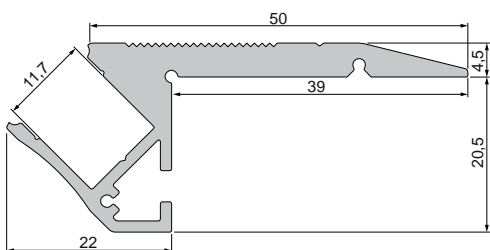

Mit freundlicher Unterstützung von SH-Lichttechnik, Pfüllingen und Becks Reutlingen