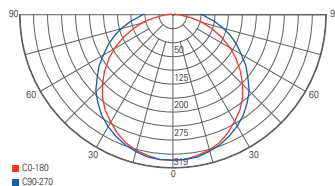

Zubehör

930071	Seilabhängung 2 Stck. L: 2500 mm	14,95 €
930072	Aufbaumontagehalter 2 Stck.	14,95 €

Lichtverteilungskurve 730450

Lichtverteilungskurve 730455

SYRMA OVAL

- Kunststoff
- Maße L x B x H: 180 x 125 x 105 mm
- Sockel L x B x H: 155 x 125 x 35 mm