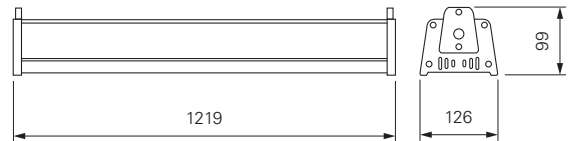

Lichtverteilungskurve 732084 mit Linse 90°