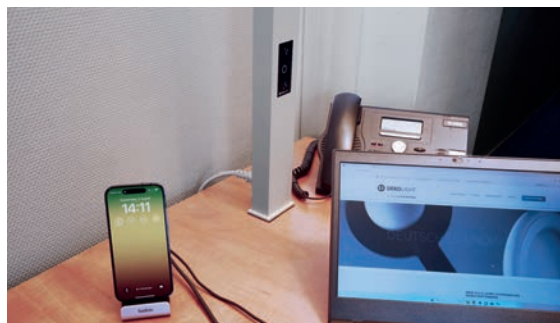

OPTIONALER MONTAGESATZ

- Für größere Tischplatten, oder bei gewünschter Positionierung auf dem Tisch kann der optionale Montagesatz anstelle der vorinstallierten Tischklemme genutzt werden. Dieser wird einfach durch ein Bohrloch im Tisch montiert.
- geeignet für Tischplatten von 15-35 mm Gesamtstärke
- geeignet für Lochdurchmesser von 22-30 mm