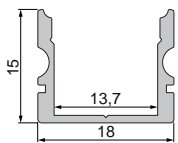

AU-02-12

hohes U-Profil | 12 mm
für LED-Stripes bis 13,3 mm Breite

Artikel	Farbe	Maße L	Preis
970140	Aluminium eloxiert	1m	15,95 €
970141	Aluminium eloxiert	2m	31,95 €
970148	Aluminium eloxiert	3m	44,95 €
970143	schwarz	2m	31,95 €
970145	weiß	2m	31,95 €
970147	Aluminium gebürstet	2m	31,95 €