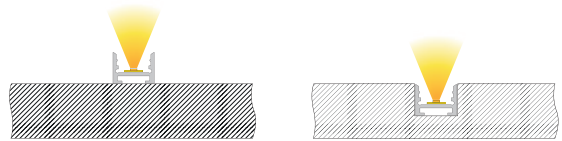

Mit freundlicher Unterstützung von Friesse Elektrotechnik, Ethenheim