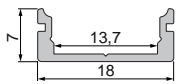

AU-01-12

flaches U-Profil | 12 mm
für LED-Stripes bis 13,3 mm Breite

Artikel	Farbe	Maße L	Preis
970040	Aluminium eloxiert	1m	14,95 €
970041	Aluminium eloxiert	2m	28,95 €
970048	Aluminium eloxiert	3m	42,95 €
970043	schwarz	2m	28,95 €
970045	weiß	2m	28,95 €
970047	Aluminium gebürstet	2m	28,95 €