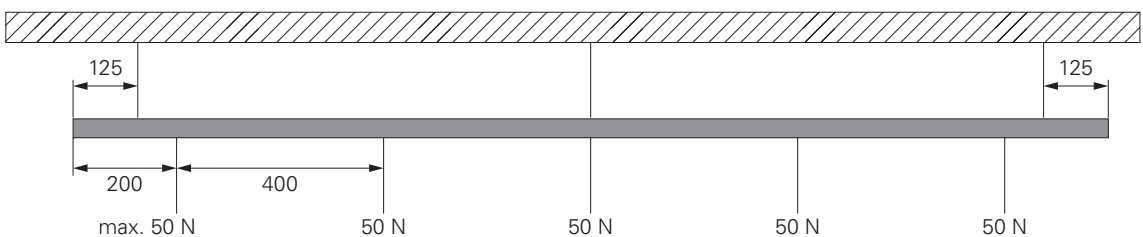

MECHANISCHE BELASTUNG STROMSCHIENE 2000/3000 MM

50 N $\hat{=}$ 5,09 kg
Maßangabe in mm