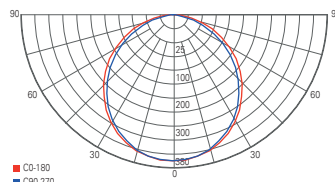

Lichtverteilungskurve 565323, 565370