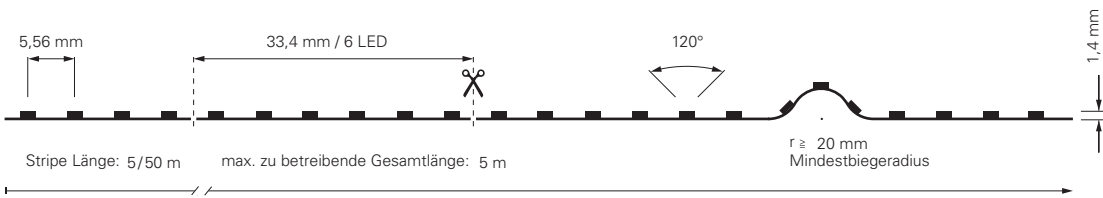

3528-180-24V-2700K-5M / 3000K-5M / 3000K-50M / 4000K-5M / 4000K-50M