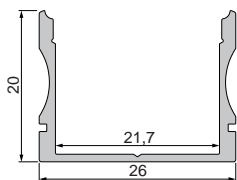

AU-02-20

hohes U-Profil | 20 mm
für LED-Stripes bis 21,3 mm Breite

Artikel	Farbe	Maße L	Preis
970201	Aluminium eloxiert	2m	37,95 €
970202	Aluminium eloxiert	3m	59,95 €

Mit freundlicher Unterstützung von Friese Elektrotechnik, Ethenheim