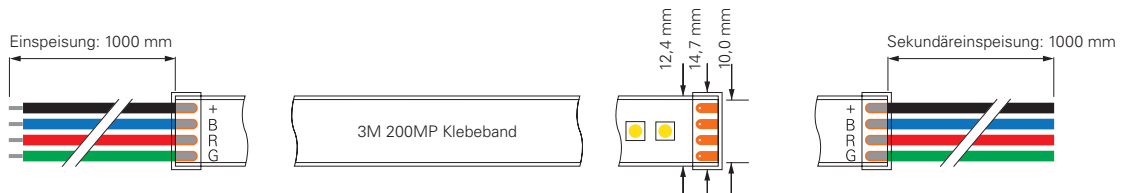

5050-60-24V-RGB-5M-SILIKON

Artikel	Farbtemperatur	Effizienz	Lichtstrom	Maße L	Leistung	Lichtquelle	Preis
840256	RGB 470-630 nm	42 lm/W	530 lm/m	5000 mm	12,5 W/m	60 LED/m	159,95 €

inkl. Zubehör: 10x Haltebügel, 20x Edelstahlschraube, 2x Endkappe