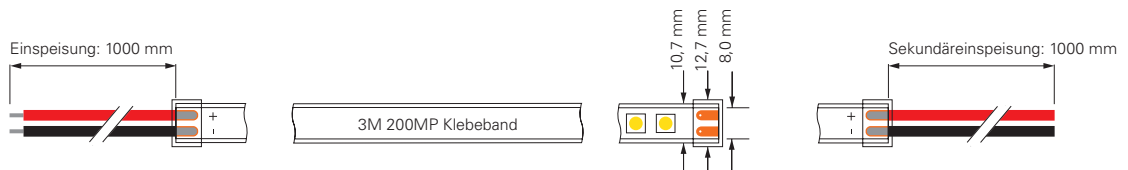

3528-120-12V-2700K-5M-SILIKON

Artikel	Farbtemperatur	Effizienz	Lichtstrom	Maße L	Leistung	Lichtquelle	Preis
840172	ww 2700K	79 lm/W	550 lm/m	5000 mm	7 W/m	120 LED/m	139,95 €