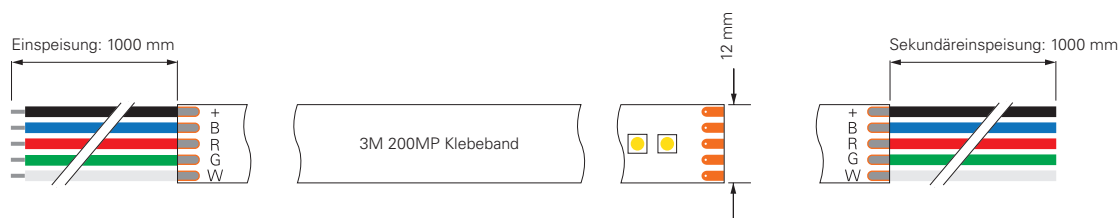

5050-96-24V-RGB+3000K-5M

Artikel	Farbtemperatur	Effizienz	Lichtstrom	Maße L	Leistung	Lichtquelle	Preis
840144	RGB WW 450-630 nm + 3000K	42 lm/W	585 lm/m	5000 mm	14W/m	96 LED/m	169,95 €

5050-60-24V-RGB+3000K-5M + 5050-60-24V-RGB+3000K-50M