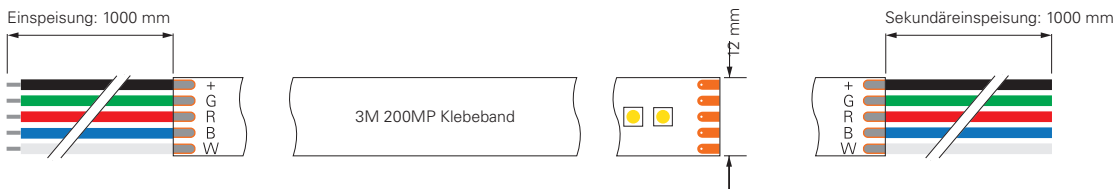

3535-192-24V-RGB+3000K-5M / RGB+4000K-5M

Artikel	Farbtemperatur	Effizienz	Lichtstrom	Maße L	Leistung	Lichtquelle	EEL	Preis
840308	RGB WW 470-630 nm + 3000K	43 lm/W	955 lm/m	5000 mm	22 W/m	192 LED/m	G	179,95 €
840309	RGB NW 470-630 nm + 4000K	45 lm/W	985 lm/m	5000 mm	22 W/m	192 LED/m	E	179,95 €

CV 24 Volt SMD 3535 Ra 90 4 CH IP20 -15°C +50°C A ↑ G **E**