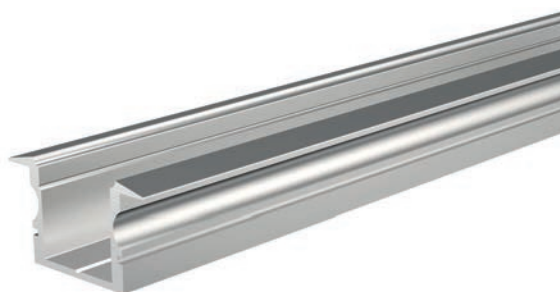

ET-02-12

hohes Einbau-T-Profil | 12 mm
für LED-Stripes bis 13,3 mm Breite

Artikel	Farbe	Maße L	Preis
975141	Aluminium eloxiert	2m	35,95 €
975148	Aluminium eloxiert	3m	54,95 €
975143	schwarz	2m	35,95 €
975145	weiß	2m	35,95 €