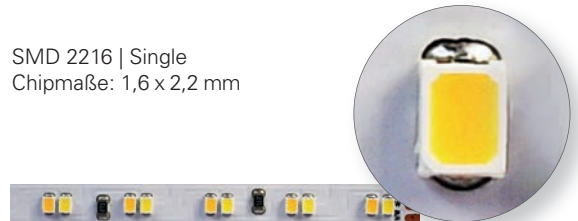

SMD 5050 | RGB
Chipmaße: 5 x 5 mm

SMD 2835 | WW / CW
Chipmaße: 2,8 x 3,5 mm

SMD 5050 | WW / CW
Chipmaße: 5 x 5 mm

SMD 2216 | Single
Chipmaße: 1,6 x 2,2 mm

SMD 3528 | Single
Chipmaße: 2,8 x 3,5 mm

SMD 1808 | Single
Chipmaße: 0,8 x 1,8 mm