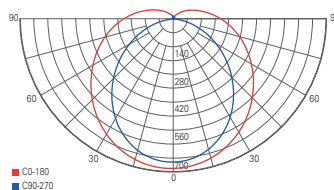

TRI PROOF SLIM

- robustes Kunststoffgehäuse
- Lichtrichtung durch Drehen stufenlos wählbar
- einfacher Einbau in bestehende Befestigungen [z.B. Rohrschellen]
- einfacher Anschluss durch schraublose Anschlussklemmen
- einfache Durchgangsverdrahtung [2x 1,5mm² ohne Schutzleiter]
- inkl. 4x Schrauben, 4x Dübel, 2x Bügelclip, 2x Schnellmontageclip, 1x Kabelanschlusskappe

Artikel	Farbe	Farbtemperatur	Lichtstrom	Maße L x Ø	Leistung	Preis
348138	☐ weiß	☒ cw 5000 K	2265 lm	700 x 39 mm	21 W	89,95 €
348139	☐ weiß	☒ cw 5000 K	4575 lm	1300 x 39 mm	40 W	149,95 €