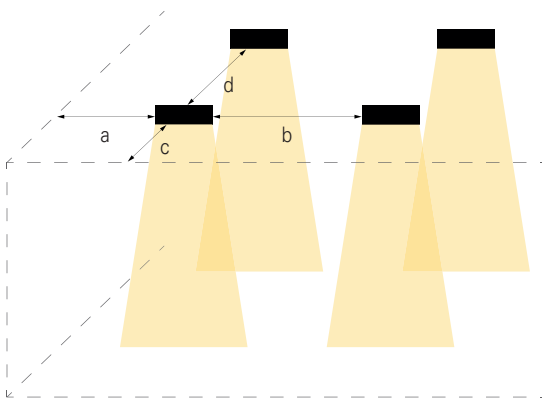

1. a: Abstand von Leuchte [schmale Seite] zu Wand
   b: Abstand von Leuchte [schmale Seite] zu Leuchte [schmale Seite]
   c: Abstand von Leuchte [lange Seite] zu Wand
   d: Abstand von Leuchte [lange Seite] zu Leuchte [lange Seite]