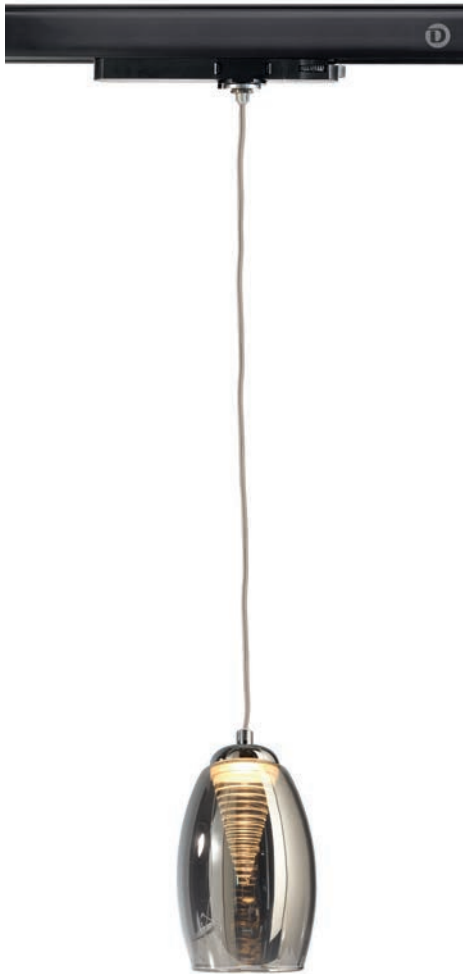

D LINE 3-PHASEN-ADAPTER MIT INTEGRIERTEM MULTI-CC-NETZGERÄT

- Kunststoff / Metall
- max. 10 kg/100N
- Sekundärabsturzsisicherung integriert
- geeignet für Auf- und Einbau-System
- Lieferung inkl. Trompetennippel und M10 Flachmutter
- Leuchte nicht im Lieferumfang
- integriertes, einstellbares stromstabiles Netzgerät [CC]
- exklusiv für 3-Phasen Stromschienen von D LINE, Ivela und Hoffmeister
- Eignung der vorgesehenen Leuchte zwingend überprüfen