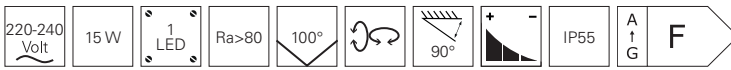

ATIS II

- Aluminium Druckguss
- Maße L x B: 526 x 144 mm
- Sockel H x Ø: 40 x 95 mm
- dimmbar über Phasenan- oder Phasenabschnitt
- dreh- und schwenkbarer Leuchtenkopf

Artikel	Farbe	Farbtemperatur	Lichtstrom	Preis
688020	☐ weiß	3000 K	1150 lm	219,95 €
688021	☒ anthrazit	3000 K	1150 lm	219,95 €

Lichtverteilungskurve 688020