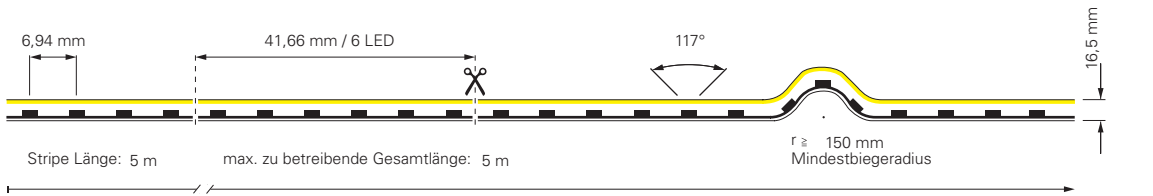

D FLEX LINE MINITOP VIEW IP68 3000K