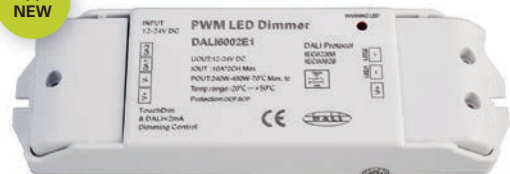

Artikel	Farbe	Typ	Preis
843051	☐ weiß	DT6 / 2 DALI-Adressen	109,95 €
843071	☐ weiß	DT8 / 1 DALI-Adresse	109,95 €