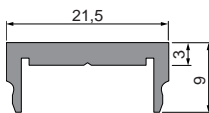

MONTAGE- / TRÄGERPROFIL FÜR H-PROFIL 20 MM

für AH-01-20

970770 ■ 1m Aluminium natur

11,95 €