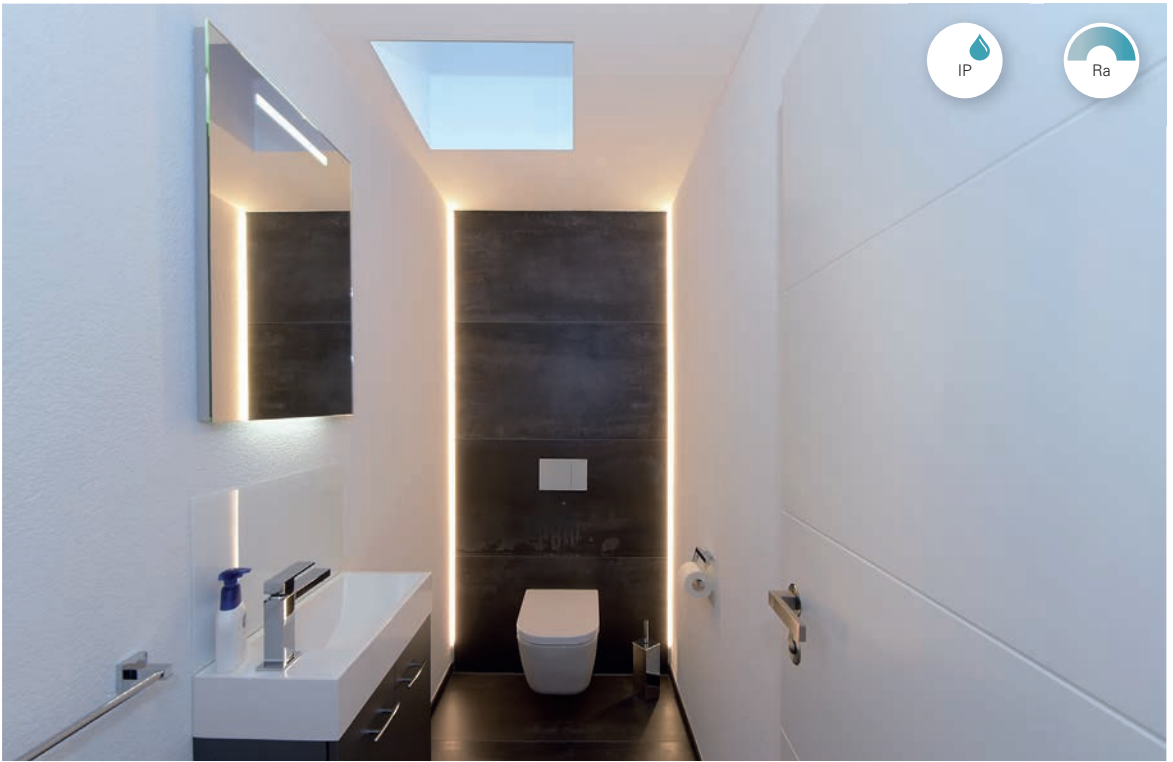

2835-140-48V-2700K/3000K/4000K-SILIKON

Artikel	Farbtemperatur	Effizienz	Lichtstrom	Maße L	Leistung	Lichtquelle	EEL	Preis
840396	ww 2700K	109 lm/W	1090 lm/m	15000 mm	10 W/m	140 LED/m	D	474,95 €
840404	ww 2700K	109 lm/W	1090 lm/m	50000 mm	10 W/m	140 LED/m	D	1.549,95 €
840397	ww 3000K	112 lm/W	1120 lm/m	15000 mm	10 W/m	140 LED/m	F	474,95 €
840405	ww 3000K	112 lm/W	1120 lm/m	50000 mm	10 W/m	140 LED/m	F	1.549,95 €
840398	nw 4000K	118 lm/W	1180 lm/m	15000 mm	10 W/m	140 LED/m	F	474,95 €
840406	nw 4000K	118 lm/W	1180 lm/m	50000 mm	10 W/m	140 LED/m	F	1.549,95 €