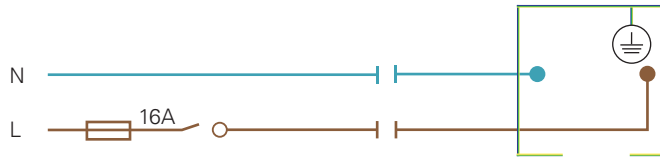

D ONE STROMSCHIENENSYSTEM 1-PHASE 230V

D ONE ist das neue 1-Phasen-Stromschienensystem für den 230V-Einsatz und ab sofort exklusiv bei DEKO-LIGHT erhältlich. Das überaus kompakte und filigrane System vereint die Vorzüge von 48V-Niedervolt-Stromschienen [schlanke Bauweise] mit den praktischen Vorteilen ausgewachsener 230V-Systeme [trafloser Betrieb]. Sämtliche D ONE Komponenten fügen sich mit ihren geringen Abmessungen nahtlos in unterschiedlichste Umgebungen ein und verleihen privaten Wohnräumen und gewerblichen