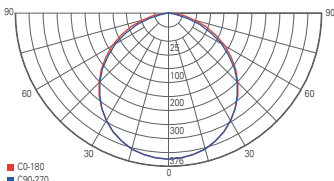

ALYA

- LED-Netzgerät im Gehäuse integriert
- Kunststoff
- dimmbar über Phasenan- oder Phasenabschnitt
- inkl. Anschlussbox mit Durchgangsverdrahtung

Artikel	Farbe	Farbtemperatur	Lichtstrom	Leistung	Maße H x Ø / L x B x H	Ausschnitt Ø / L x B	Preis
565320	☐ weiß	2700 K	540 lm	7,50 W	10 x 120 mm	100 mm	21,95 €
565367	☐ weiß	3000 K	555 lm	7,50 W	10 x 120 mm	100 mm	21,95 €
565321	☐ weiß	2700 K	540 lm	7,50 W	120 x 120 x 10 mm	105 x 105 mm	24,95 €
565368	☐ weiß	3000 K	555 lm	7,50 W	120 x 120 x 10 mm	105 x 105 mm	24,95 €
565322	☐ weiß	2700 K	960 lm	11,50 W	10 x 180 mm	150 mm	28,95 €
565369	☐ weiß	3000 K	990 lm	11,50 W	10 x 180 mm	150 mm	28,95 €
565323	☐ weiß	2700 K	960 lm	11,50 W	180 x 180 x 10 mm	155 x 155 mm	30,95 €
565370	☐ weiß	3000 K	990 lm	11,50 W	180 x 180 x 10 mm	155 x 155 mm	30,95 €

Lichtverteilungskurve 565320, 565367