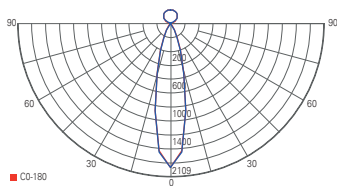

D PROFESSION UP AND DOWN

- starke Lichtleistung
- UGR <19
- ideal für das Home Office oder im Ess- / Wohnbereich
- Aluminium
- Maße L x B x H: 1177 x 53 x 53 mm
- Sockel L x B x H: 560 x 65 x 38 mm
- max. Abhängung: 3000 mm
- inkl. Uplight für indirektes Licht

Artikel	Farbe	Farbtemperatur	Lichtstrom	Ansteuerung	Preis
620111	☐ weiß	4000 K	7180 lm	Phasen- oder Phasenabschnitt	399,95 €
620104	☐ silberfarben	4000 K	7180 lm	Phasen- oder Phasenabschnitt	399,95 €
620112	☒ schwarz	4000 K	7180 lm	Phasen- oder Phasenabschnitt	399,95 €
620114	☐ weiß	4000 K	7180 lm	1-10V	399,95 €
620113	☐ silberfarben	4000 K	7180 lm	1-10V	399,95 €
620115	☒ schwarz	4000 K	7180 lm	1-10V	399,95 €
620117	☐ weiß	4000 K	7180 lm	DALI-Bus nach IEC 62386 DALI 1	429,95 €
620116	☐ silberfarben	4000 K	7180 lm	DALI-Bus nach IEC 62386 DALI 1	429,95 €
620118	☒ schwarz	4000 K	7180 lm	DALI-Bus nach IEC 62386 DALI 1	429,95 €