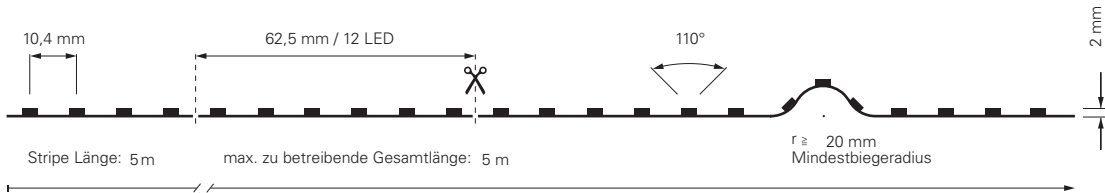

3535-192-24V-RGB+3000K-5M / RGB+4000K-5M

Artikel	Farbtemperatur	Effizienz	Lichtstrom	Maße L	Leistung	Lichtquelle	EEL	Preis
840308	RGB WW 470-630 nm + 3000K	43 lm/W	955 lm/m	5000 mm	22 W/m	192 LED/m	G	179,95 €
840309	RGB NW 470-630 nm + 4000K	45 lm/W	985 lm/m	5000 mm	22 W/m	192 LED/m	E	179,95 €

CV 24 Volt SMD 3535 Ra 90 4 CH IP20 -15°C +50°C A ↑ G **E**