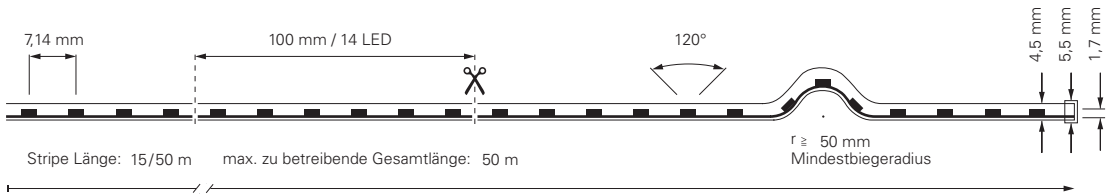

2835-140-48V-2700K/3000K/4000K-SILIKON

Artikel	Farbtemperatur	Effizienz	Lichtstrom	Maße L	Leistung	Lichtquelle	EEL	Preis
840396	ww 2700K	109 lm/W	1090 lm/m	15000 mm	10 W/m	140 LED/m	D	474,95 €
840404	ww 2700K	109 lm/W	1090 lm/m	50000 mm	10 W/m	140 LED/m	D	1.549,95 €
840397	ww 3000K	112 lm/W	1120 lm/m	15000 mm	10 W/m	140 LED/m	F	474,95 €
840405	ww 3000K	112 lm/W	1120 lm/m	50000 mm	10 W/m	140 LED/m	F	1.549,95 €
840398	nw 4000K	118 lm/W	1180 lm/m	15000 mm	10 W/m	140 LED/m	F	474,95 €
840406	nw 4000K	118 lm/W	1180 lm/m	50000 mm	10 W/m	140 LED/m	F	1.549,95 €