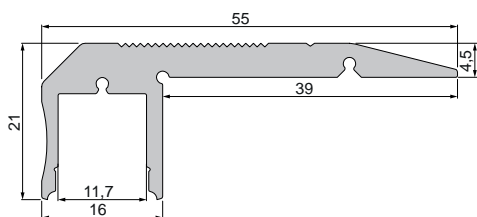

Mit freundlicher Unterstützung von Elektro Grün, Neustadt an der Weinstraße