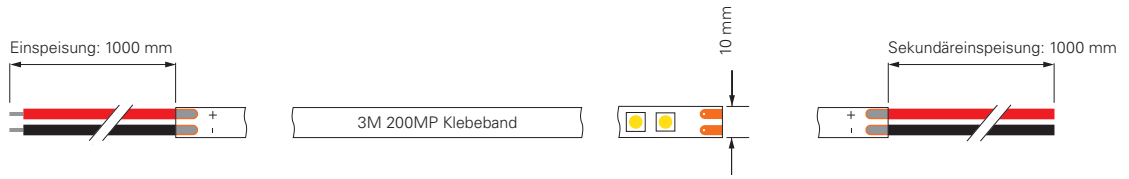

A
↑
G

F

2835-120-24V-3000K / 6000K-5M

Artikel	Farbtemperatur	Effizienz	Lichtstrom	Maße L	Leistung	Lichtquelle	Preis
840122	ww 3000K	76 lm/W	1595 lm/m	5000 mm	21 W/m	120 LED/m	194,95 €
840124	cw 6000K	86 lm/W	1720 lm/m	5000 mm	20 W/m	120 LED/m	194,95 €