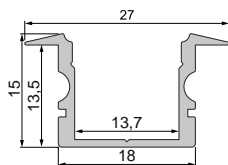

ET-02-12

hohes Einbau-T-Profil | 12 mm
für LED-Stripes bis 13,3 mm Breite

Artikel	Farbe	Maße L	Preis
975141	Aluminium eloxiert	2m	35,95 €
975148	Aluminium eloxiert	3m	54,95 €
975143	schwarz	2m	35,95 €
975145	weiß	2m	35,95 €