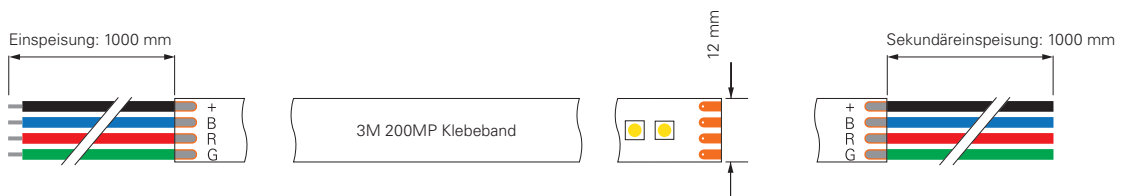

5050-120-24V-RGB-5M

Artikel	Farbtemperatur	Effizienz	Lichtstrom	Maße L	Leistung	Lichtquelle	Preis
840352	460-620 nm	38 lm/W	1055 lm/m	5000 mm	28 W/m	120 LED/m	189,95 €