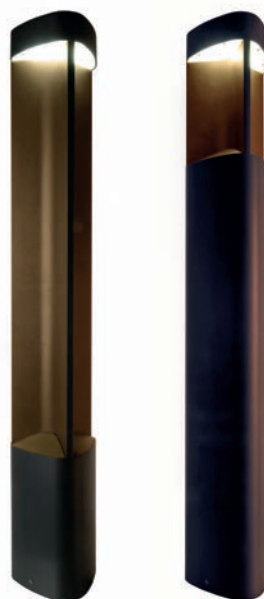

TRILA + TRILA II

- Aluminium Druckguss
- Maße L x B x H: 128,5 x 123 x 800 mm
- Sockel Ø: 120 mm

Artikel	Farbe	Farbtemperatur	Lichtstrom	Preis
730364	■ anthrazit	www 3000 K	361 lm	159,95 €
730365	■ anthrazit	www 3000 K	361 lm	159,95 €

passendes Montagezubehör für den Außenbereich ab Seite 827