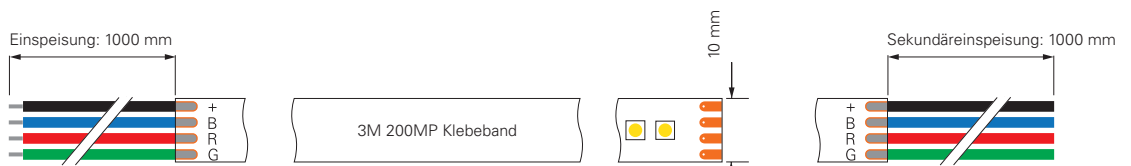

5050-60-24V-RGB-5M

Artikel	Farbtemperatur	Effizienz	Lichtstrom	Maße L	Leistung	Lichtquelle	Preis
840254	RGB 470-630 nm	45 lm/W	580 lm/m	5000 mm	13 W/m	60 LED/m	134,95 €