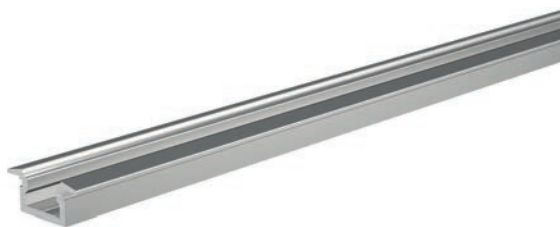

ET-01-05

flaches Einbau-T-Profil | 5 mm
für LED-Stripes bis 5,7 mm Breite

Artikel	Farbe	Maße L	Preis
975081	Aluminium eloxiert	2m	17,95 €
975083	schwarz	2m	17,95 €
975085	weiß	2m	17,95 €