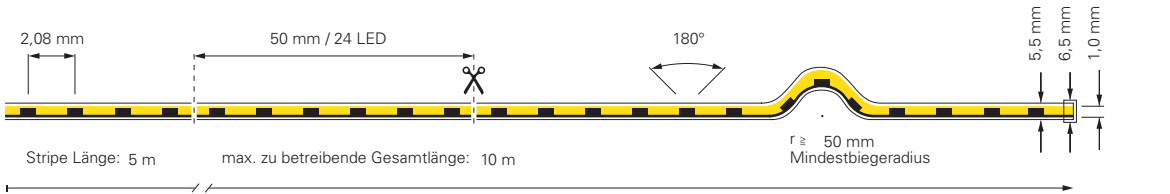

COB-SAUNA-24V

Artikel	Farbtemperatur	Effizienz	Lichtstrom	Maße L	Leistung	Lichtquelle	Preis
840409	ww 2700K	85 lm/W	850 lm/m	2000 mm	10 W/m	480 LED/m	99,95 €
840411	ww 2700K	85 lm/W	850 lm/m	5000 mm	10 W/m	480 LED/m	224,95 €
840410	ww 3000K	90 lm/W	900 lm/m	2000 mm	10 W/m	480 LED/m	99,95 €
840412	ww 3000K	90 lm/W	900 lm/m	5000 mm	10 W/m	480 LED/m	224,95 €

CV 24 Volt COB Ra 90 1 CH IP67 -10°C +105°C A ↑ G