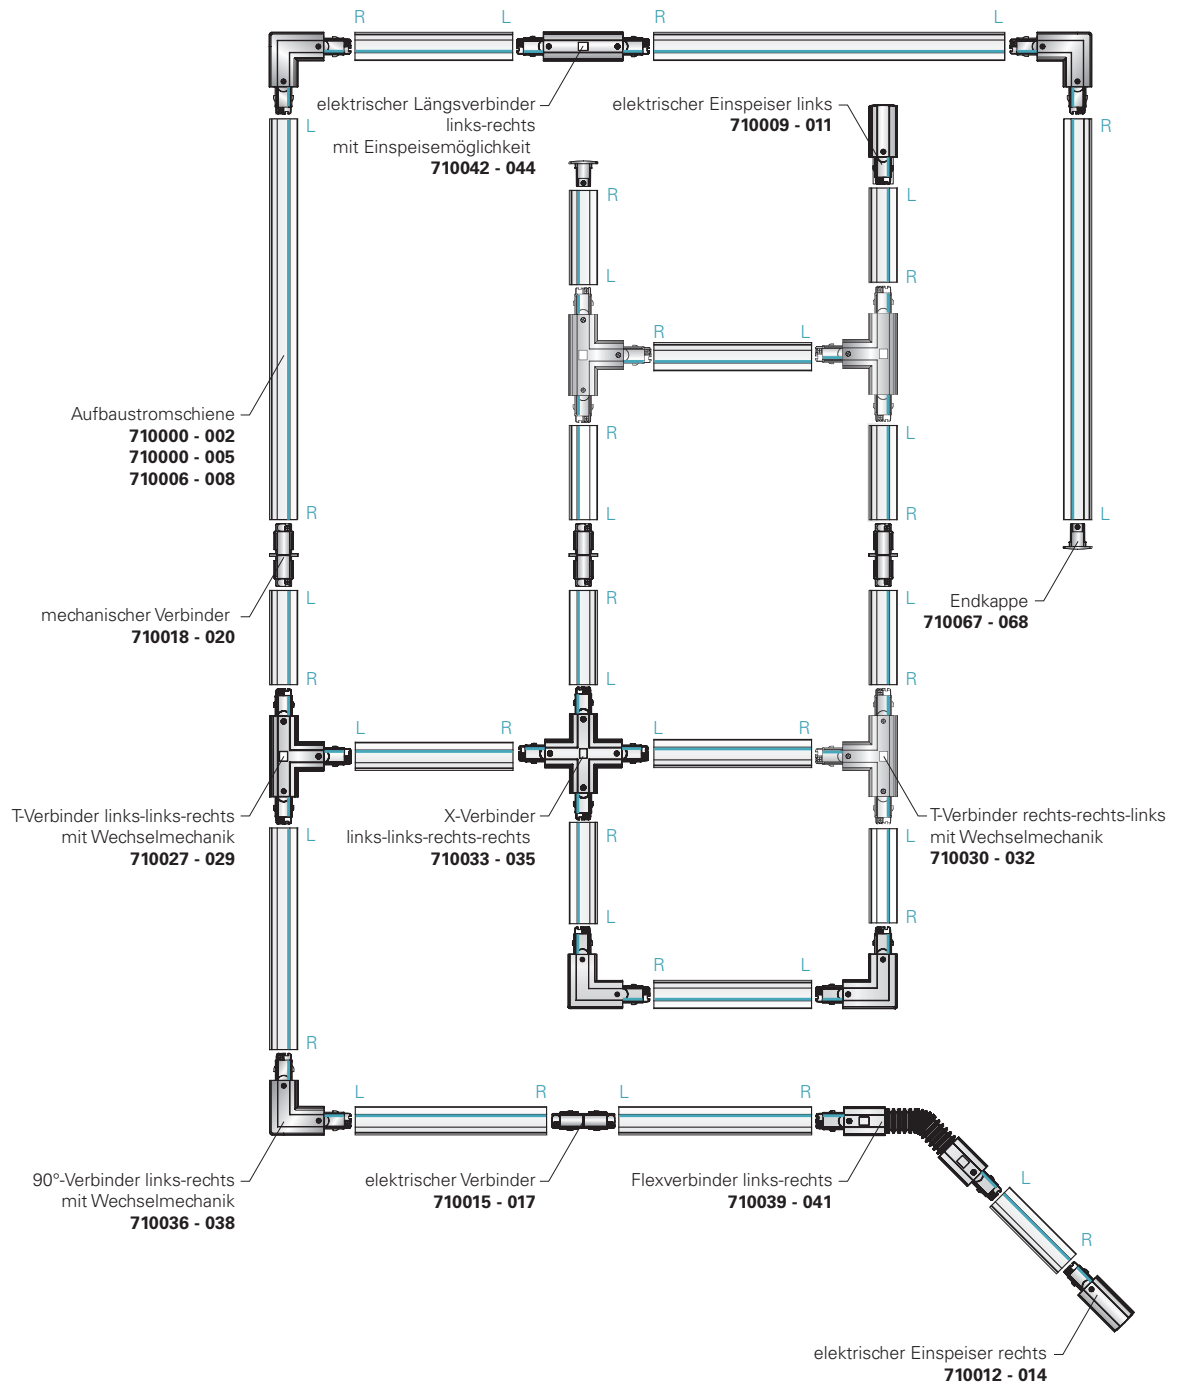

PLANUNGSHILFE D LINE AUFBAUSCHIENENSYSTEM 3-PHASEN 230V