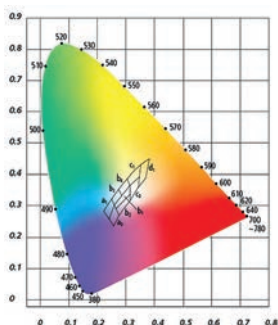

WAS BESAGT DIE »MITTLERE NENNLEBENSDAUER« EINER LED?

Die mittlere Nennlebensdauer von LEDs umfasst den Zeitraum vom erstmaligen Einschalten bis zu dem Zeitpunkt, an dem nur noch 50 Prozent der getesteten LEDs einwandfrei funktionieren.

Eine angegebene Lebensdauer von 30.000 Stunden bei einem LED-Stripe bedeutet also, dass nach dem Ablauf dieses Zeitraums im Durchschnitt die Hälfte aller Stripes ausgefallen sein wird.

WAS BEDEUTET »BINNING«?

Binning garantiert eine konstante Lichtqualität mit gleichem Helligkeitsniveau und einheitlicher Lichtfarbe. Hierfür werden die LEDs einer Produktionscharge sortiert und in sogenannte »Bins« eingeteilt.

NORMTAFEL