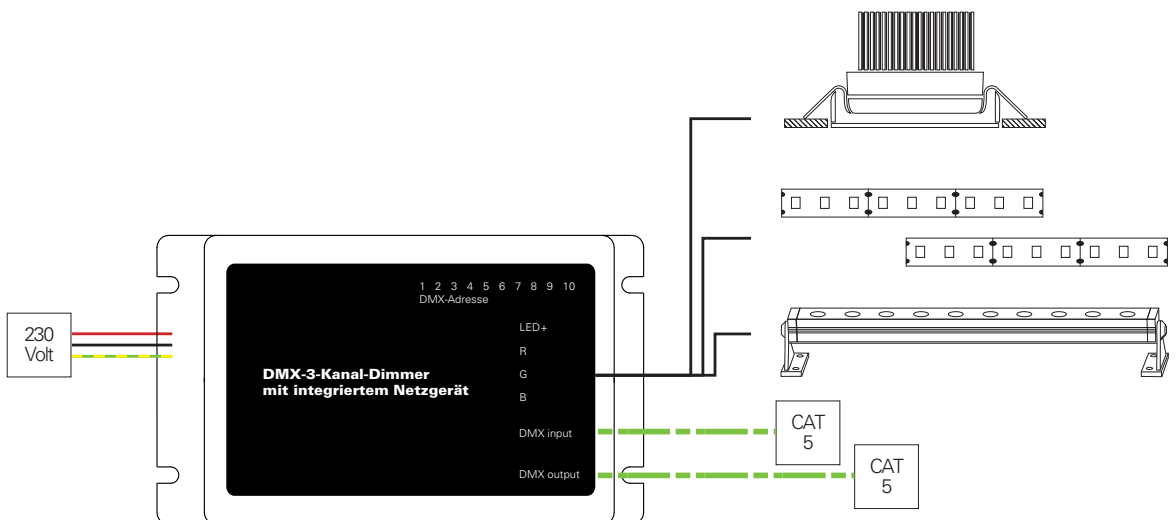

- Aluminiumgehäuse
- für den Innenbereich geeignet
- kurzschluss- und überlastungsfest
- unterstützt DMX 512
- dimmbar von 0 - 100%
- flimmerfrei
- mit integriertem 3-Kanal DMX-Dimmer

Artikel	Farbe	Spannung	Leistung	Strom	max. Einschaltstrom	Maße L x B x H	Preis
843274	■ schwarz	12V	135W	0-11250 mA	23A/320µs	196 x 75 x 40 mm	169,95 €
843275	■ schwarz	24V	135W	0-5630 mA	23A/320µs	196 x 75 x 40 mm	169,95 €