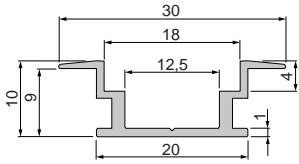

Mit freundlicher Unterstützung von Oktec, Eislängen