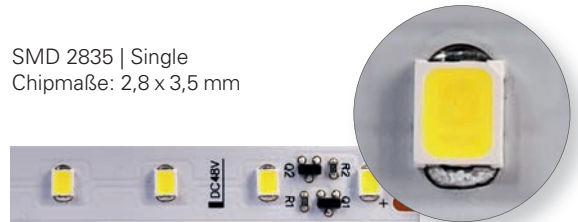

SMD 2835 | Single
Chipmaße: 2,8 x 3,5 mm