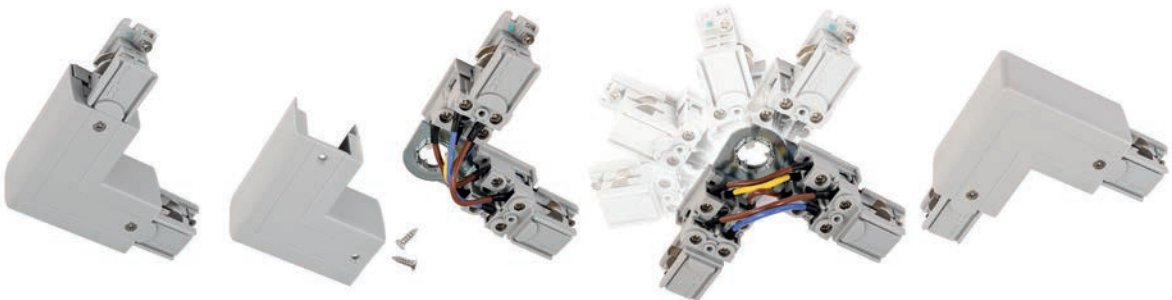

Durch einfaches Abnehmen der Abdeckung des Eckverbinders lässt sich die Ausrichtung [links/rechts] in die entgegengesetzte Richtung umlegen. Somit entfällt das lästige Umdenken [N-Leiter links oder rechts] und sowohl die Planung als auch die Montage werden zum Kinderspiel.