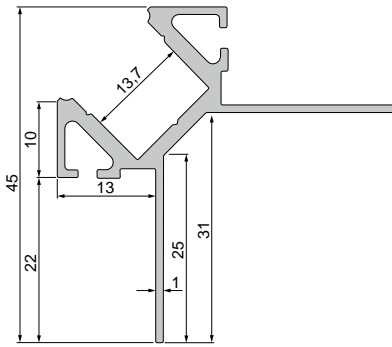

EV-02-12

Fliesen-Außen-Eck-Profil | 12 mm
für LED-Stripes bis 13,3 mm Breite

Artikel	Farbe	Maße L	Preis
975381	■ Aluminium eloxiert	2,5m	99,95 €
975385	□ weiß	2,5m	99,95 €

für eine Fliesenstärke bis max. 12 mm ausgelegt