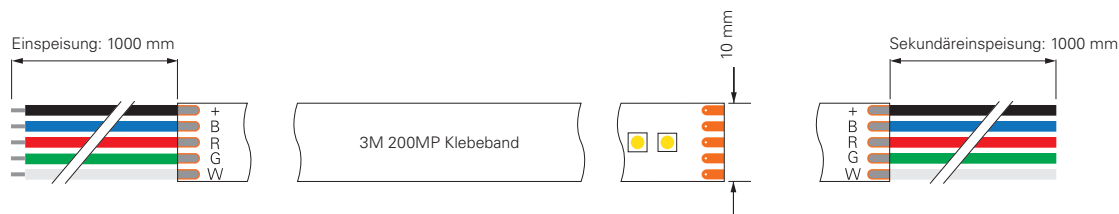

5050-96-24V-RGB+3000K-5M

Artikel	Farbtemperatur	Effizienz	Lichtstrom	Maße L	Leistung	Lichtquelle	Preis
840144	RGB WW 450-630 nm + 3000K	42 lm/W	585 lm/m	5000 mm	14W/m	96 LED/m	169,95 €

5050-60-24V-RGB+3000K-5M + 5050-60-24V-RGB+3000K-50M