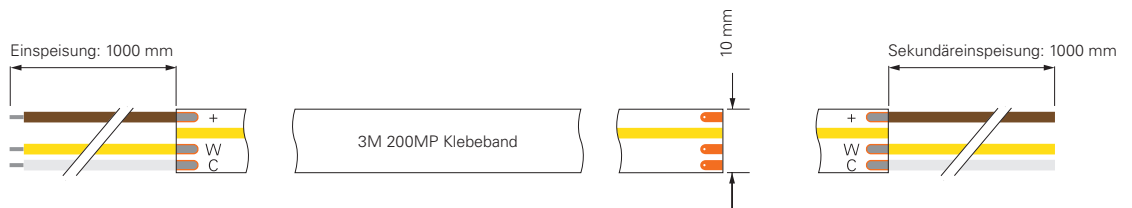

COB-576-24V-2700-6500K-5M

Artikel	Farbtemperatur	Effizienz	Lichtstrom	Maße L	Leistung	Lichtquelle	Preis
840374	WW CW 2700-6500K	91 lm/W	960 lm/m	5000 mm	10,5 W/m	576 LED/m	299,95 €

CV	24 Volt	COB	Ra 90		2 CH	IP20	-15°C +50°C	A ↑ G	E