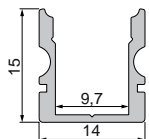

AU-02-08

hohes U-Profil | 8 mm
für LED-Stripes bis 9,3 mm Breite

Artikel	Farbe	Maße L	Preis
970101	Aluminium eloxiert	2m	28,95 €
970108	Aluminium eloxiert	3m	42,95 €
970103	schwarz	2m	28,95 €
970105	weiß	2m	28,95 €