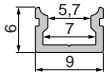

AU-01-05

flaches U-Profil | 5 mm
für LED-Stripes bis 5,7 mm Breite

Artikel	Farbe	Maße L	Preis
970080	Aluminium eloxiert	1m	7,95 €
970081	Aluminium eloxiert	2m	17,95 €
970083	schwarz	2m	15,95 €
970085	weiß	2m	15,95 €