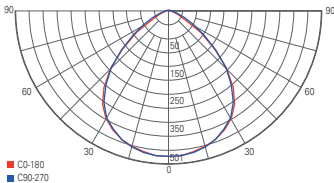

ATIS II

- Aluminium Druckguss
- Maße L x B: 526 x 144 mm
- Sockel H x Ø: 40 x 95 mm
- dimmbar über Phasenan- oder Phasenabschnitt
- dreh- und schwenkbarer Leuchtenkopf

Artikel	Farbe	Farbtemperatur	Lichtstrom	Preis
688020	☐ weiß	3000 K	1150 lm	219,95 €
688021	☒ anthrazit	3000 K	1150 lm	219,95 €

Lichtverteilungskurve 688020