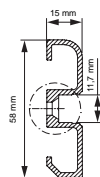

Abdeckungen | PMMA [Polymethylmethacrylat]
für 10 mm Profile

Endkappen Set | rechts + links **4,95 €**

klar   matt   milchig

1m	983010	983012	983014	7,95 €
2m	983011	983013	983015	17,95 €
3m	983016	983017	983018	25,95 €
4m	983060	983061	983062	33,95 €

1m	983510	983512	983514	7,95 €
2m	983511	983513	983515	17,95 €
3m	983516	983517	983518	25,95 €
4m	983560	983561	983562	33,95 €

1m		984012	984014	7,95 €
2m		984013	984015	17,95 €
3m		984017	984018	25,95 €
4m		984010	984011	33,95 €

■ grau   **978241**
■ schwarz   **978242**