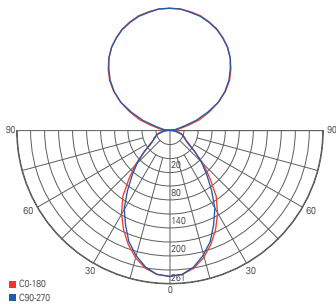

OFFICE TWO

- UGR<19
- SDCM <3
- Lebensdauer 50.000h L80B10
- Aluminium
- Maße L x B x H: 1950 x 310 x 42 mm
- Sockel L x B: 450 x 270 mm
- dimmbar über Drehschalter
- inkl. 2,5 m Anschlusskabel mit Netzstecker

Artikel	Farbe	Farbtemperatur	Lichtstrom	Preis
343016	☐ silberfarben	☒ 4000 K	8300 lm	749,95 €

100-277 Volt	80 W	SMD	288 LED	Ra>80	115°/75°			A † G	E

Lichtverteilungskurve