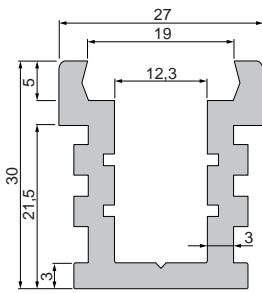

EU-01-12

IP-Einbau-Profil | befahrbar | 12 mm
für LED-Stripes bis 12 mm Breite

Artikel	Farbe	Maße L	Preis
975781	■ Aluminium natur	2m	79,95 €