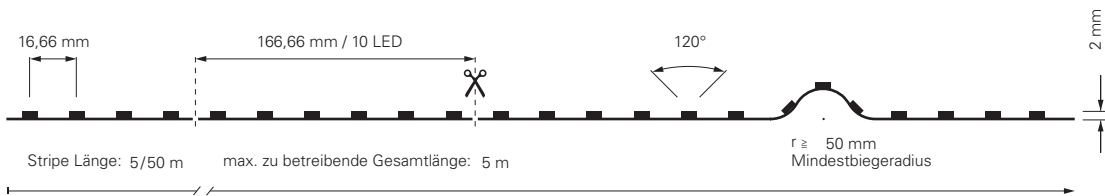

5050-60-24V-RGB+4000K-5M

Artikel	Farbtemperatur	Effizienz	Lichtstrom	Maße L	Leistung	Lichtquelle	Preis
840353	RGB NW 450-630 nm + 4000K	47 lm/W	775 lm/m	5000 mm	16,5 W/m	60 LED/m	149,95 €

CV 24 Volt SMD 5050 Ra 80 4 CH IP20 -15°C +50°C A ↑ G **G**