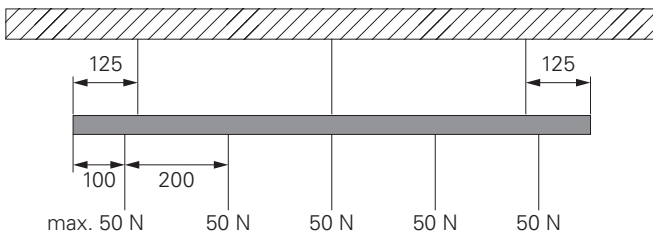

ABBILDUNG MIT PLANUNGSRELEVANTEN MASSEN

BEFESTIGUNGSPUNKTE

Stromschiene	a	b	c	d
1000 mm	125 mm			
2000 mm	125 mm	998 mm		
3000 mm	125 mm		914 mm	1167 mm

MECHANISCHE BELASTUNG STROMSCHIENE 1000 MM

50 N $\hat{=}$ 5,09 kg
 Maßangabe in mm