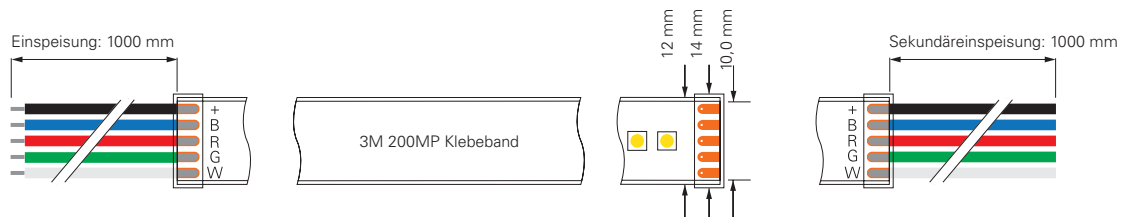

3535-140-48V-RGB-SILIKON

Artikel	Farbtemperatur	Effizienz	Lichtstrom	Maße L	Leistung	Lichtquelle	Preis
840400	RGB 450-630 nm	45 lm/W	450 lm/m	15000 mm	10 W/m	140 LED/m	524,95 €
840408	RGB 450-630 nm	45 lm/W	450 lm/m	50000 mm	10 W/m	140 LED/m	1.749,95 €

CV   48 Volt   SMD 3535   3 CH   IP67   -10°C +55°C