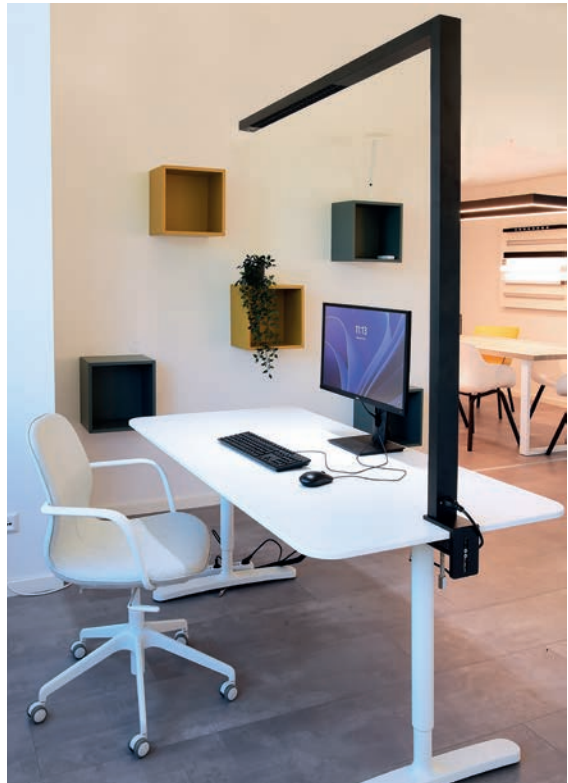

UNIVERSELLE TISCHKLEMME

- Die Tischklemme lässt sich je nach Bedarf für Tischplatten von 15-65 mm Gesamtstärke [inkl. Unterkonstruktion] einsetzen.
- Sollte ein Teil der Rahmenkonstruktion im Klemmbereich der Leuchte verlaufen, müssen die mitgelieferten Hartgummipuffer genutzt werden, um die Unebenheit auszugleichen und einen flächenbündigen Klemmbereich herzustellen.
- Durch das Design der Tischklemme ist eine Montage an nahezu allen Tischplatten möglich.