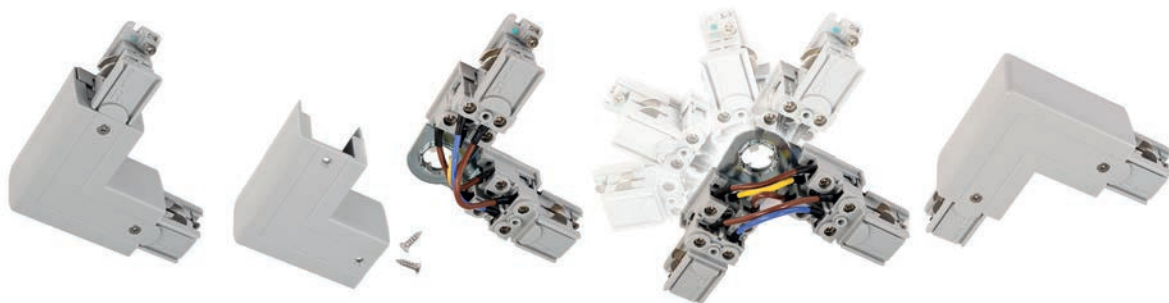

D LINE STROMSCHIENENSYSTEM 3-PHASEN 230V

Das neue D LINE Stromschienensystem ist exklusiv bei DEKO-LIGHT erhältlich und durch die teilweise völlig neu konstruierten Komponenten äußerst planungs- und montagefreundlich. Zudem ist es mit allen gängigen Stromschienenadaptern und Leuchten kompatibel. Das edle und zeitlose Design ist in den Farben weiss, schwarz und

grau erhältlich und durch die Vielzahl der Zubehörteile und Montagekomponenten sind beim Einsatz und der Installation keine Grenzen gesetzt. Durch die neue Wechselmechanik der 90°- und T-Verbinder ist die Planung so einfach wie nie zuvor und die Installation auch komplexer Formen wird künftig zum Kinderspiel.

KOMPATIBILITÄTSÜBERSICHT

Stromschiene	Leuchten und Stromschienenadapter von:						
D LINE	D LINE	Global	Ivela	Erco	Hoffmeister	Zumtobel/ Staff	Eutrac
	kompatibel	kompatibel	kompatibel	kompatibel	kompatibel	kompatibel	kompatibel
Leuchten	3-Phasen Schienensysteme von:						
DEKO-LIGHT	D LINE	Global	Ivela	Erco	Hoffmeister	Zumtobel/ Staff	Eutrac
	kompatibel	kompatibel*	kompatibel*	kompatibel*	kompatibel*	kompatibel*	kompatibel*

*kompatibel mit allen DEKO-LIGHT 3-Phasen-Strahlern, ausgenommen ALNITAK-Serie [S. 333] sowie 3-Phasen-Adapter mit integriertem Multi-CC-Netzgerät [S. 325].

Alle Angaben ohne Gewähr. Technische Daten und Abmessungen können sich ohne vorherige Ankündigung ändern. Bereits bei der Planung eines Projekts anhand von Muster prüfen, um die Funktionsfähigkeit zu gewährleisten.