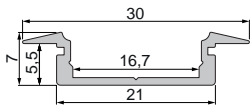

ET-01-15

flaches Einbau-T-Profil | 15 mm
für LED-Stripes bis 16,3 mm Breite

Artikel	Farbe	Maße L	Preis
975061	Aluminium eloxiert	2m	31,95 €
975063	schwarz	2m	31,95 €
975065	weiß	2m	31,95 €