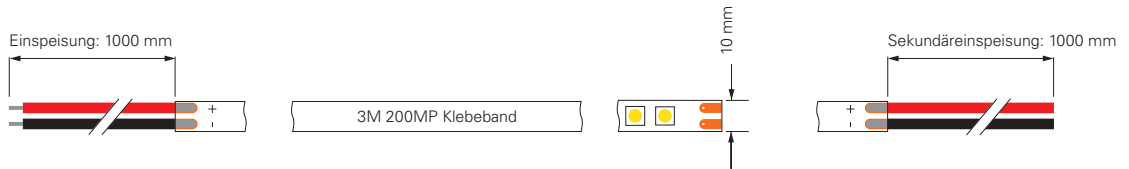

2835-78-48V-3000K-15M / 3000K-50M / 4000K-15M / 4000K-50M