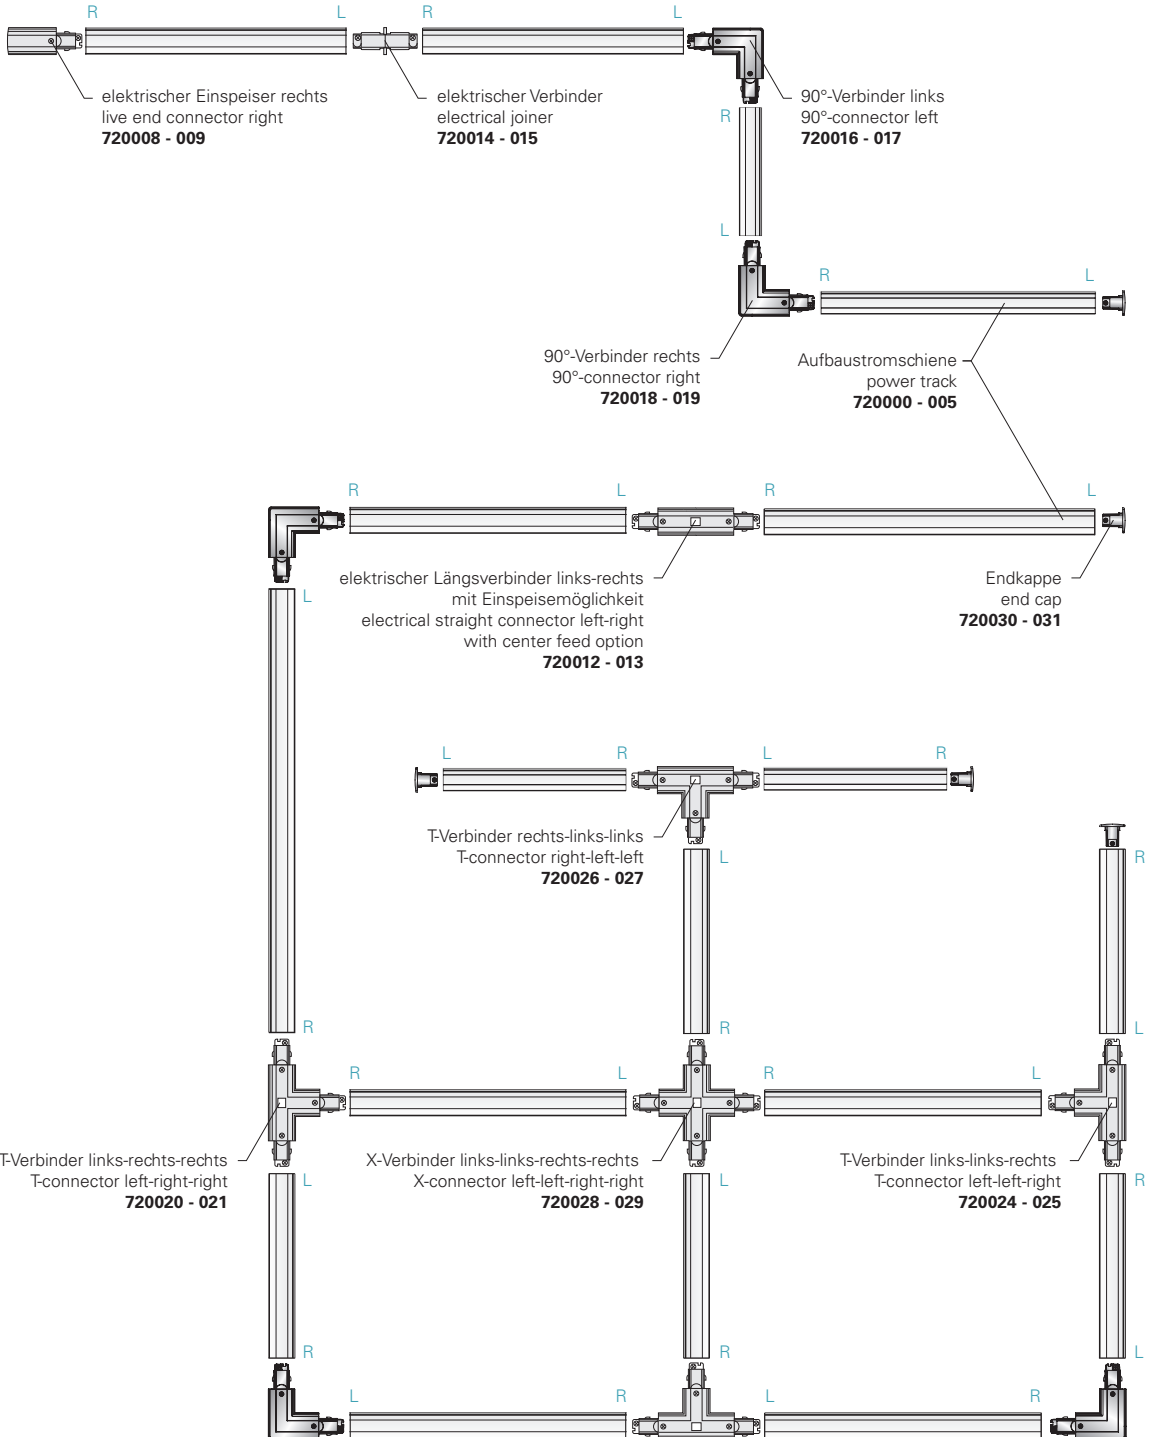

PLANUNGSHILFE D ONE SCHIENENSYSTEM 1-PHASE 230V