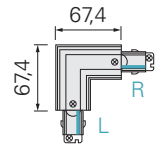

Zubehör für Einbau-System

710091 Abdeckblende 90°-Verbinder **3,95 €**