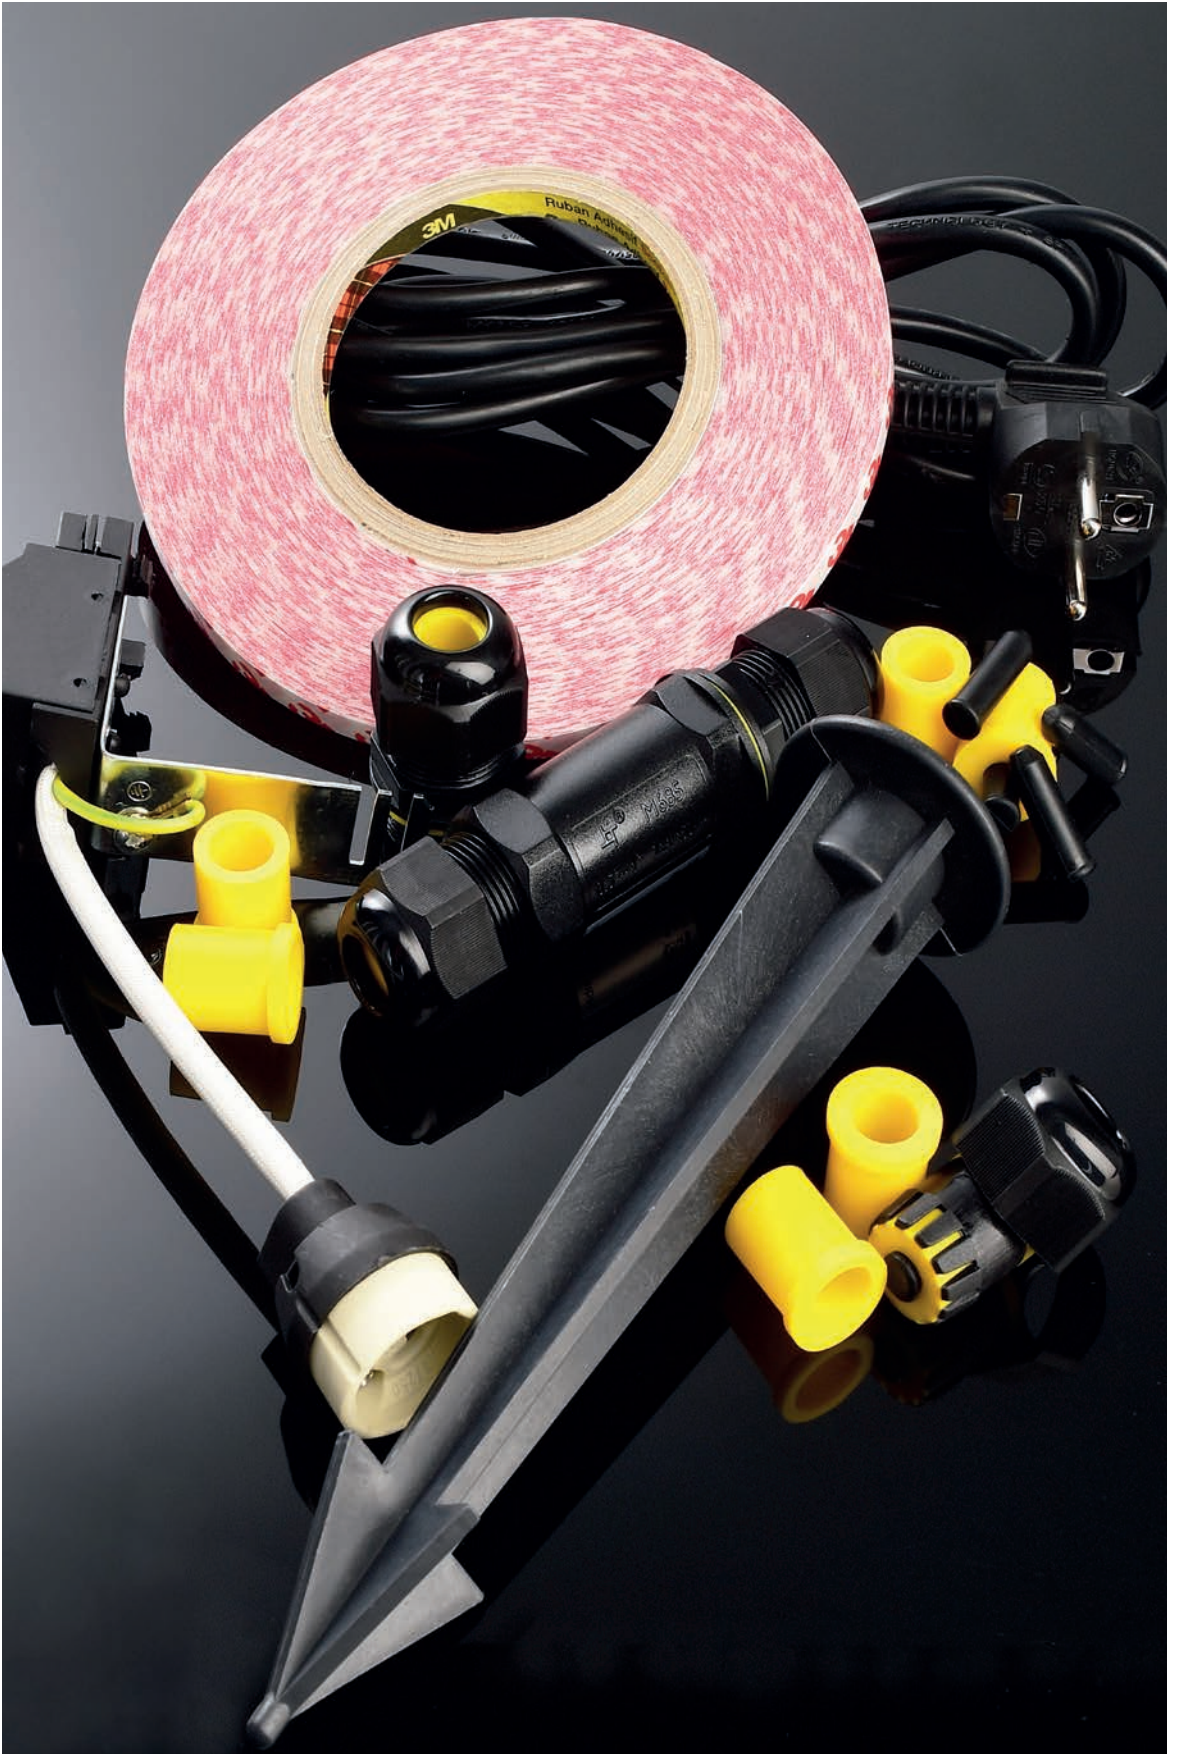

Artikel	Farbe	Ausführung	Preis
882271		DMX-Stecker auf CAT5	54,95 €
882272		DMX-Buchse auf CAT5	54,95 €

Abb. zeigt DMX-Stecker

KERAMIKKLEMMEN

- zweipolig, mit Befestigungsloch
- Kabel bis max. 2,5mm²
- Maße L x B x H: 21 x 18 x 10 mm