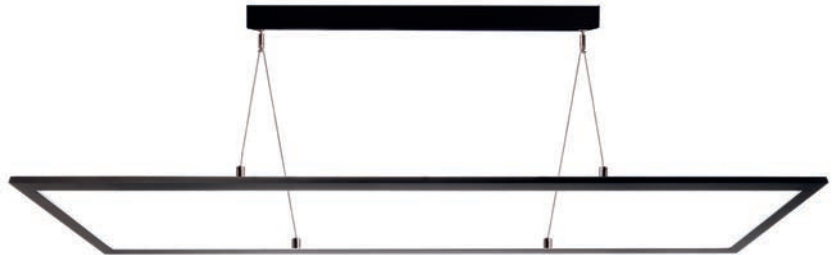

E

Lichtverteilungskurve

LED PANEL TRANSPARENT

Die LED Pendelleuchte hat für eine direkte und indirekte Lichtverteilung eine transparente Acrylscheibe, welche im ausgeschalteten Zustand fast durchsichtig ist. Bei eingeschaltetem Licht verteilt die Scheibe das Licht beinahe blendfrei. Diese Pendelleuchte ist mit einem Blendwert [UGR] von unter 19 absolut bürotauglich. Lichtstark, effizient und mit außergewöhnlichem Design sticht diese Leuchte nicht nur aus jeder Büroausstattung heraus.