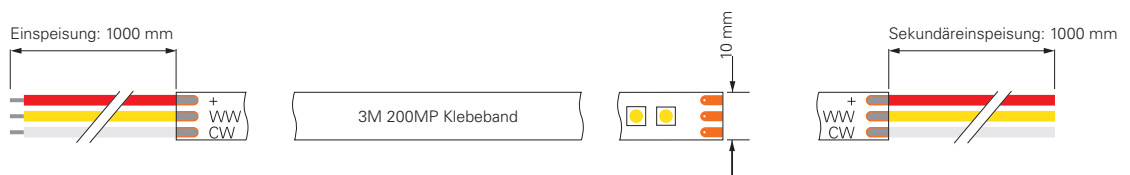

3528-120-12V-3000K-6500K-5M

Artikel	Farbtemperatur	Effizienz	Lichtstrom	Maße L	Leistung	Lichtquelle	Preis
840142	ww cw 3000-6500K	98 lm/W	1025 lm/m	5000 mm	10,5 W/m	120 LED/m	199,95 €

CV | 12 Volt | SMD 3528 | Ra 80 | | IP20 | -15°C +50°C | A ↑ G | **E**