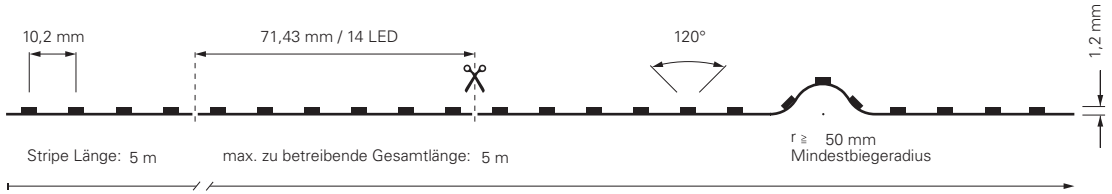

2216-196-24V-3000-6500K-5M

Artikel	Farbtemperatur	Effizienz	Lichtstrom	Maße L	Leistung	Lichtquelle	Preis
840350	WW CW 3000-6500K	93 lm/W	1025 lm/m	5000 mm	11 W/m	196 LED/m	124,95 €

CV 24 Volt SMD 2216 Ra 90 2 CH IP20 -15°C +50°C A ↑ G E