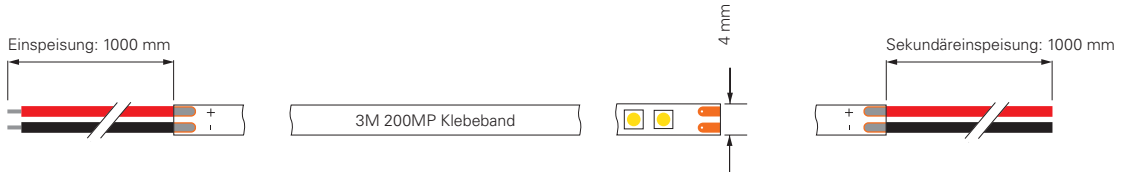

2835-120-24V-3000K-10M

Artikel	Farbtemperatur	Effizienz	Lichtstrom	Maße L	Leistung	Lichtquelle	Preis
840291	ww 3000K	74 lm/W	705 lm/m	10000 mm	9,5 W/m	120 LED/m	399,95 €

2216-266-24V-2700K / 3000K / 4000K-5M