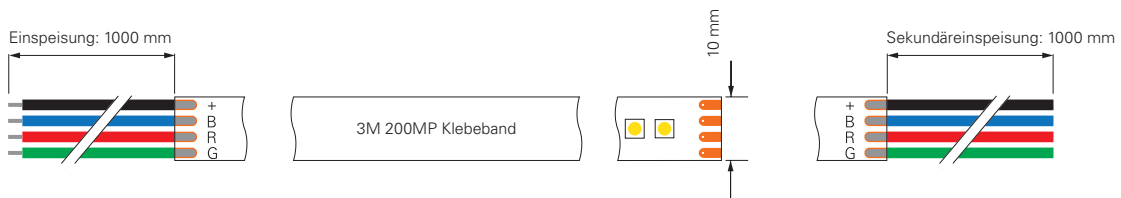

5050-96-24V-RGB-5M / RGB-50M

Artikel	Farbtemperatur	Effizienz	Lichtstrom	Maße L	Leistung	Lichtquelle	Preis
840147	450-630 nm	48 lm/W	665 lm/m	5000 mm	14,0 W/m	96 LED/m	169,95 €
930516	450-630 nm	46 lm/W	665 lm/m	50000 mm	14,5 W/m	96 LED/m	1.574,95 €