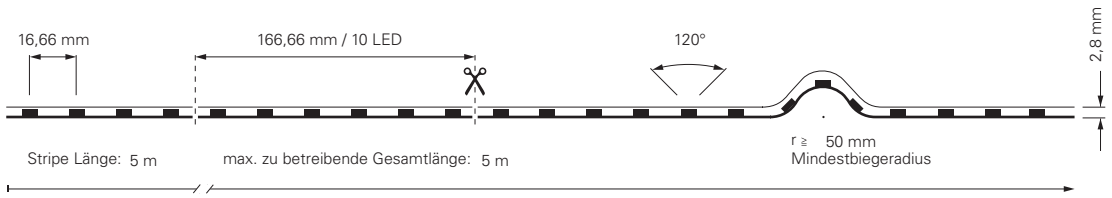

5050-60-24V-RGB+4000K-5M-SILIKON

Artikel	Farbtemperatur	Effizienz	Lichtstrom	Maße L	Leistung	Lichtquelle	Preis
840373	RGB NW 450-630 nm + 4000K	48 lm/W	765 lm/m	5000 mm	16,0 W/m	60 LED/m	159,95 €