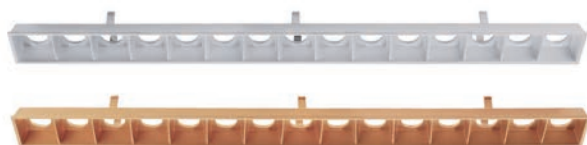

CETI 15 ADJUST

- Aluminium Druckguss
- Maße L x B x H: 394 x 77 x 83 mm
- dimmbar über optionales Netzgerät
- schwenk- und ausziehbar

Artikel	Farbe	Farbtemperatur	Lichtstrom	Preis
565258	weiß, schwarz	3000 K	2400 lm	289,95 €