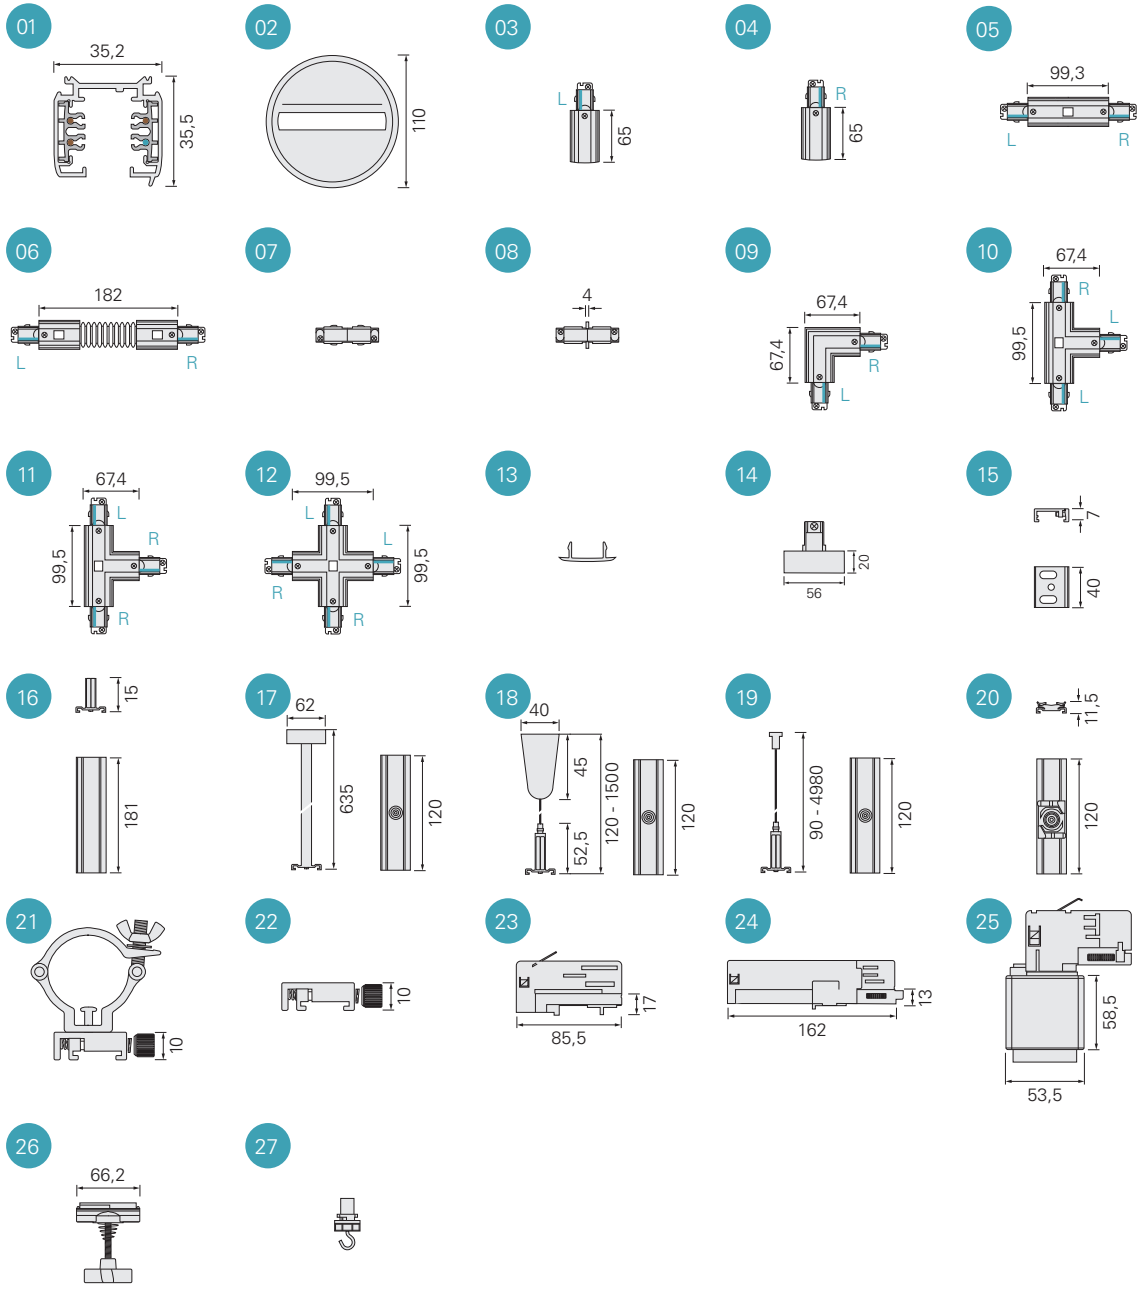

D LINE AUFBAUSTROMSCHIENENSYSTEM 3-PHASEN 230V

Aufbau-Komponenten	Abb.	weiß	grau	schwarz	Seite
Aufbaustromschiene L: 1000 mm	01	710000	710001	710002	309
Aufbaustromschiene L: 2000 mm	01	710003	710004	710005	309
Aufbaustromschiene L: 3000 mm	01	710006	710007	710008	309
Aufbau-Adapter für Leuchten	02	710045	710046	710047	310
elektrischer Einspeiser links	03	710009	710010	710011	311
elektrischer Einspeiser rechts	04	710012	710013	710014	311
elektrischer Längsverbinder mit Einspeisemöglichkeit	05	710042	710043	710044	312
Flexverbinder links-rechts	06	710039	710040	710041	312
elektrischer Verbinder	07	710015	710016	710017	313
mechanischer Verbinder	08	710018	710019	710020	313
90°-Verbinder links-rechts mit Wechselmechanik	09	710036	710037	710038	314
T-Verbinder links-links-rechts mit Wechselmechanik	10	710027	710028	710029	315
T-Verbinder rechts-rechts-links mit Wechselmechanik	11	710030	710031	710032	315
X-Verbinder links-links-rechts-rechts	12	710033	710034	710035	316
Abdeckblende	13	710077	-	710079	317
Endkappe	14	710066	710067	710068	317
Montagehalter Deckenbefestigung Flex	15	710063	710064	710065	318
Abhängeverbindungswinkel für Ketten o. ä.	16	710057	710058	710059	318
Deckenabhängung starr [635 mm] mit Baldachin	17	710078	710085	710084	319
Verlängerung für Deckenabhängung [300 mm]	17	710086	710088	710087	319
Seilabhängungshalter mit Deckenrosette 1500 mm	18	710048	710049	710050	320
Seilabhängungshalter Mini mit Abhängeseil 5000 mm	19	710094	710095	710096	320
Rasterdecken Schnellmontageklammer	20	710051	710052	710053	323
Truss Adapter | silberfarben	21	-	710083	-	321
Schnellmontageklammer für Messebau	22	-	-	710082	321
3-Phasen Adapter für Leuchtenmontage	23	710097	710098	710099	324
3-Phasen Adapter mit Multi-CC-Netzgerät 250/350/450/500 mA | 6,30 - 21,00 W | 25-42V	24	862180	-	862183	325
3-Phasen Adapter mit Multi-CC-Netzgerät 600/700/750/800 mA | 15,00 - 33,60 W | 25-42V	24	862181	-	862184	325
3-Phasen Adapter mit Multi-CC-Netzgerät 850/900/950/1050 mA | 23,00 - 44,10 W | 27-42V	24	862182	-	862185	325
Steckdosenadapter	25	710024	710025	710026	326
Montageadapter für Zusatzkomponenten max. 10kg	26	710054	710055	710056	326
Schilderhaken, Belastung max. 5kg	27	710060	710061	710062	327

ABBILDUNG MIT PLANUNGSRELEVANTEN MASSEN