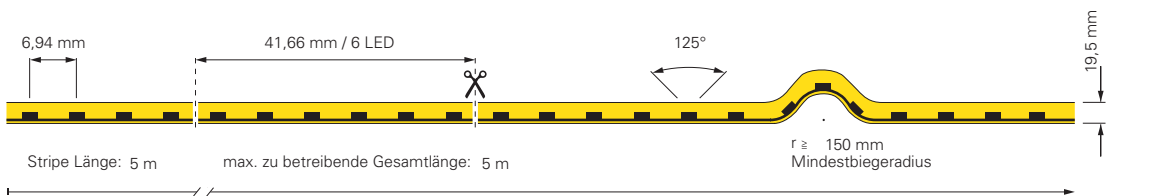

D FLEX LINE MINI SIDE VIEW IP68 3000K