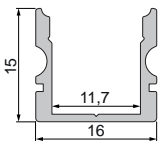

AU-02-10

hohes U-Profil | 10 mm
für LED-Stripes bis 11,3 mm Breite

Artikel	Farbe	Maße L	Preis
970120	Aluminium eloxiert	1m	14,95 €
970121	Aluminium eloxiert	2m	28,95 €
970128	Aluminium eloxiert	3m	44,95 €
970129	Aluminium eloxiert	4m	59,95 €
970123	schwarz	2m	28,95 €
970125	weiß	2m	28,95 €