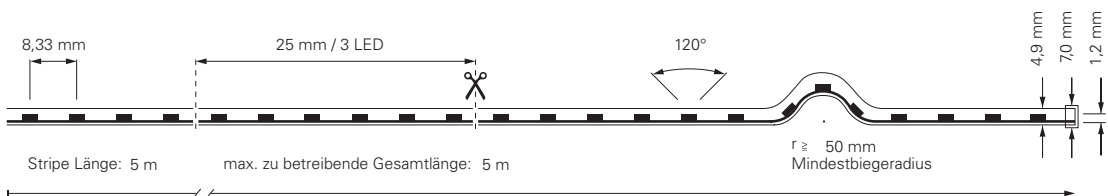

3528-120-12V-2700K-5M-SILIKON

Artikel	Farbtemperatur	Effizienz	Lichtstrom	Maße L	Leistung	Lichtquelle	Preis
840172	ww 2700K	79 lm/W	550 lm/m	5000 mm	7 W/m	120 LED/m	139,95 €