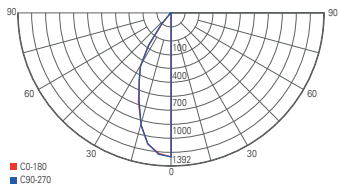

MOBBY II

- Aluminium Druckguss
- Maße L x H x Ø: 680 x 100 x 84 mm
- Sockel H x Ø: 34 x 95 mm
- dimmbar über Phasen- oder Phasenabschnitt
- dreh- und schwenkbarer Leuchtenkopf

Artikel	Farbe	Farbtemperatur	Lichtstrom	Preis
688008	anthrazit	3000 K	810 lm	229,95 €

Lichtverteilungskurve