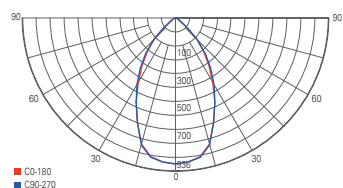

PLEIONE FOCUS I

- Aluminium Druckguss
- Maße L x H x Ø: 181 x 180 x 68 mm
- fokussierbare Linse
- Abstrahlwinkel stufenlos einstellbar [25°-60°]

Artikel	Farbe	Farbtemperatur	Lichtstrom	Preis
707069	☐ weiß	3000 K	1100 lm	209,95 €
707070	☐ weiß	4000 K	1150 lm	209,95 €

Lichtverteilungskurve 707069