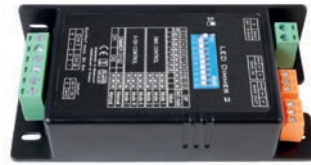

Artikel	Farbe	Preis
843273	schwarz	86,95 €

Zubehör

930697	Datenkabel RJ45 zum Verbinden von Controller oder weiterer Dimmer, Länge 2,0 m	3,95 €
---------------	--	---------------

DEKO-LIGHT LED DMX DIMMER 2