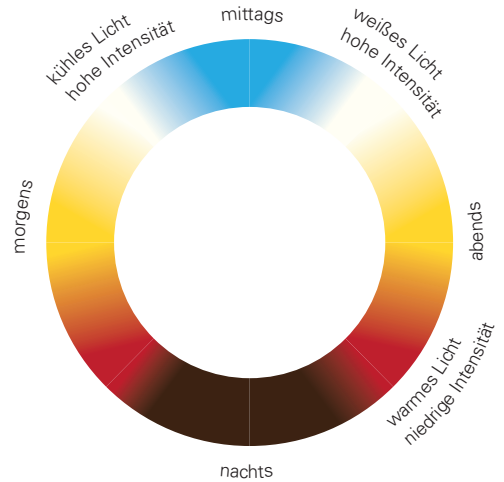

HCL

HCL steht für »Human Centric Lighting« und meint die Simulation von Lichtsituationen entsprechend des biologischen Tag-Nacht-Rhythmus des Menschen. HCL stimmt künstliches Licht in Innenräumen auf das natürliche Tageslicht ab und fördert Wohlbefinden, Stimmung und Gesundheit. Bereits jetzt lassen sich zahlreiche DEKO-LIGHT Leuchten in eine HCL-Steuerung einbinden, um die Lichtfarben an den Biorhythmus anzupassen. Zudem lassen sich auch mehrere LED-Stripes in verschiedenen Lichtfarben in einem Profil kombinieren und so in die HCL-Lichtplanung integrieren.