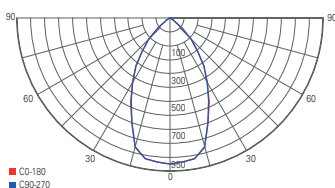

Lichtverteilungskurve 707070