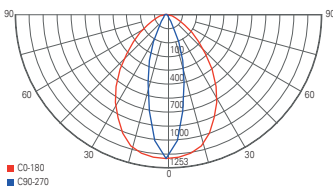

Lichtverteilungskurve 732064