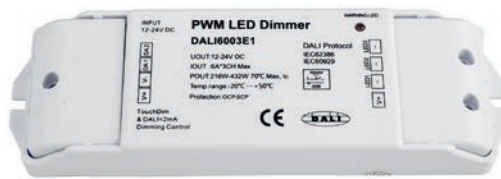

DEKO-LIGHT DALI LED PWM-DIMMER 3 KANAL

- zur Steuerung von 3 Kanal LED-Stripes [RGB Komponenten]
- dimmbar über DALI-Bus nach IEC 62386
- Device Type DT6
- Überlast / Kurzschlussanzeige / Sicherheitsabschaltung
- Maße L x B x H: 167 x 51 x 23 mm
- max. 6A je Kanal
- Leistung: 3x 72W [216W] bei 12V,
  3x 144W [432W] bei 24V

Artikel	Farbe	Preis
843052	☐ weiß	114,95 €