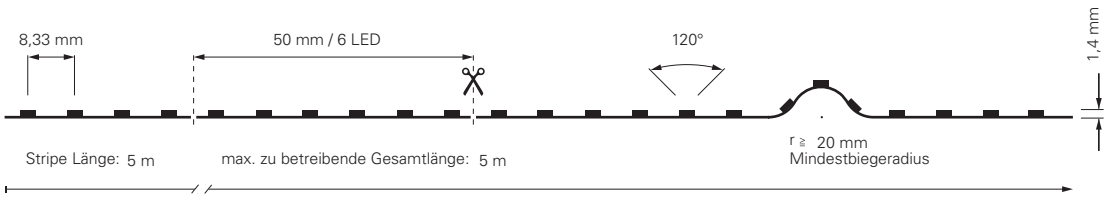

A
↑
G

F

2835-120-24V-3000K / 6000K-5M

Artikel	Farbtemperatur	Effizienz	Lichtstrom	Maße L	Leistung	Lichtquelle	Preis
840122	ww 3000K	76 lm/W	1595 lm/m	5000 mm	21 W/m	120 LED/m	194,95 €
840124	cw 6000K	86 lm/W	1720 lm/m	5000 mm	20 W/m	120 LED/m	194,95 €