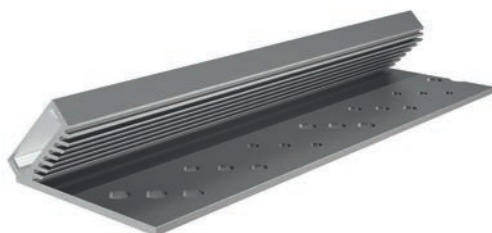

1m		984044	11,50 €
2m		984045	21,95 €

1m		984544	11,50 €
2m		984545	21,95 €

930105 310ml Kartusche, weiß | Klebt+Dichtet-Power **35,95 €**

930350 3M doppelseitiges Klebeband | 50 m x 25 mm **56,95 €**

AV-02-20