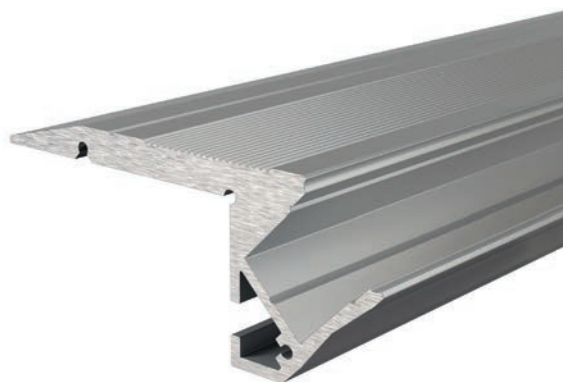

AL-01-10

Stufen-Profil | 10 mm
für LED-Stripes bis 11,3 mm Breite

Artikel	Farbe	Maße L	Preis
970503	Aluminium eloxiert	2m	59,95 €
970502	Aluminium eloxiert	3m	94,95 €