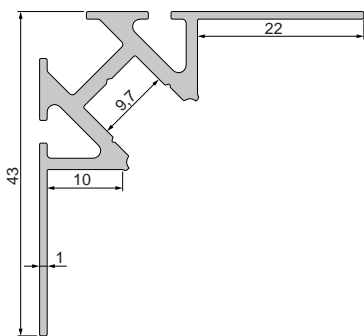

EV-01-08

Fliesen-Innen-Eck-Profil | 8 mm
für LED-Stripes bis 9,3 mm Breite

Artikel	Farbe	Maße L	Preis
975341	■ Aluminium eloxiert	2,5m	79,95 €
975344	■ Aluminium eloxiert	3m	99,95 €

für eine Fliesenstärke bis max. 9 mm ausgelegt