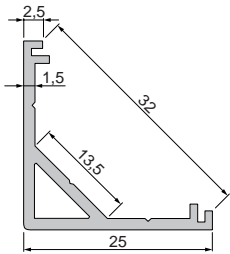

Mit freundlicher Unterstützung von Elektro Grün, Neustadt an der Weinstraße