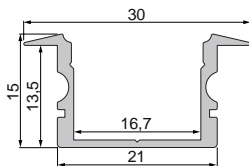

ET-02-15

hohes Einbau-T-Profil | 15 mm
für LED-Stripes bis 16,3 mm Breite

Artikel	Farbe	Maße L	Preis
975161	Aluminium eloxiert	2m	35,95 €
975168	Aluminium eloxiert	3m	54,95 €
975163	schwarz	2m	35,95 €
975165	weiß	2m	35,95 €