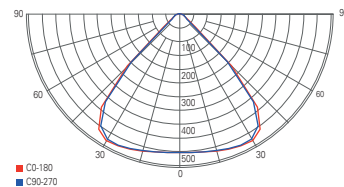

Lichtverteilungskurve 732085 mit Linse 90°