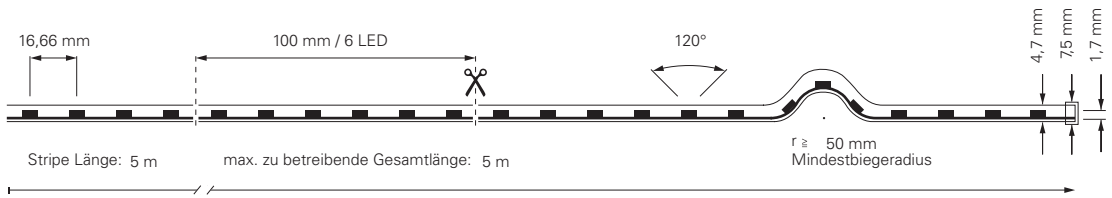

5050-60-24V-RGB+3000K-5M-SILIKON

Artikel	Farbtemperatur	Effizienz	Lichtstrom	Maße L	Leistung	Lichtquelle	Preis
840239	RGB WW 450-630 nm + 3000K	49 lm/W	735 lm/m	5000 mm	15 W/m	60 LED/m	174,95 €

inkl. Zubehör: 10x Haltebügel, 20x Edelstahlschraube, 2x Endkappe