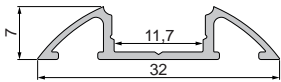

Mit freundlicher Unterstützung von BEST Bellemann Elektro Service Team GmbH, Rauenberg-Malschenberg