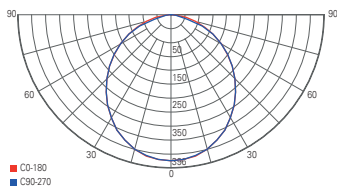

Lichtverteilungskurve