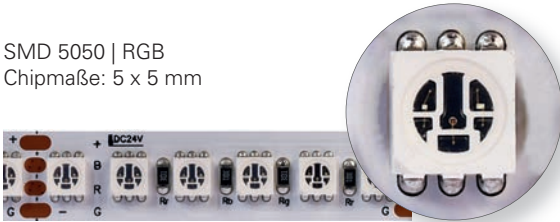

SMD 2835 | WW / CW
Chipmaße: 2,8 x 3,5 mm

SMD 5050 | RGB
Chipmaße: 5 x 5 mm