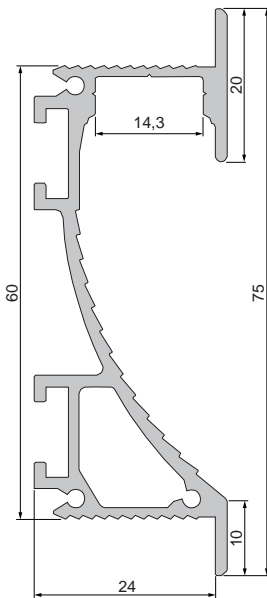

EL-02-12

Trockenbau-Profil für Wandvouten | 12 mm
für LED-Stripes bis 14 mm Breite

Artikel	Farbe	Maße L	Preis
975491	■ Aluminium eloxiert	2m	82,95 €
975496	■ Aluminium eloxiert	3m	124,95 €
975495	□ weiß	2m	82,95 €