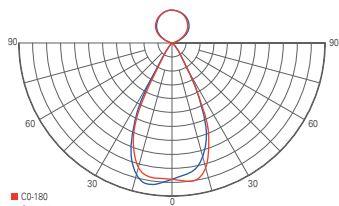

OFFICE THREE DALI 2.0

- Aluminium
- Maße L x B x H: 1179 x 64 x 35 mm
- Sockel L x B x H: 600 x 57 x 35 mm
- max. Abhängung: 2500 mm
- UGR<10
- BEG förderfähig
- dimmbar über DALI-Bus nach IEC 62386 DALI 2.0
- inkl. Uplight für indirektes Licht
- Lebensdauer 50.000h L80B10

Artikel	Farbe	Farbtemperatur	Lichtstrom	Preis
342147	☐ weiß	4000 K	7000 lm	599,95 €
342146	☐ silberfarben	4000 K	7000 lm	599,95 €

Lichtverteilungskurve