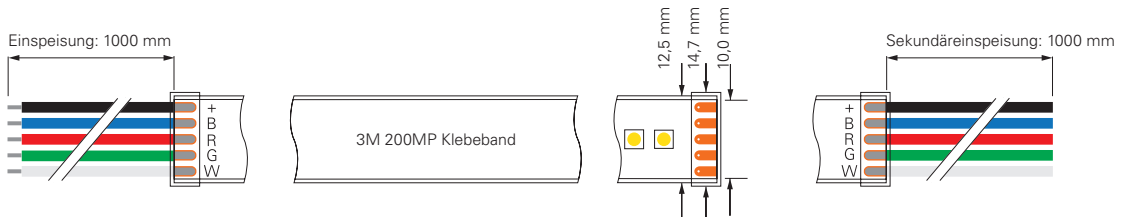

5050-60-24V-RGB+3000K-5M-SILIKON

Artikel	Farbtemperatur	Effizienz	Lichtstrom	Maße L	Leistung	Lichtquelle	Preis
840239	RGB WW 450-630 nm + 3000K	49 lm/W	735 lm/m	5000 mm	15 W/m	60 LED/m	174,95 €

inkl. Zubehör: 10x Haltebügel, 20x Edelstahlschraube, 2x Endkappe