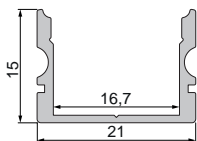

AU-02-15

hohes U-Profil | 15 mm
für LED-Stripes bis 16,3 mm Breite

Artikel	Farbe	Maße L	Preis
970160	Aluminium eloxiert	1m	15,95 €
970161	Aluminium eloxiert	2m	31,95 €
970168	Aluminium eloxiert	3m	44,95 €
970163	schwarz	2m	31,95 €
970165	weiß	2m	31,95 €