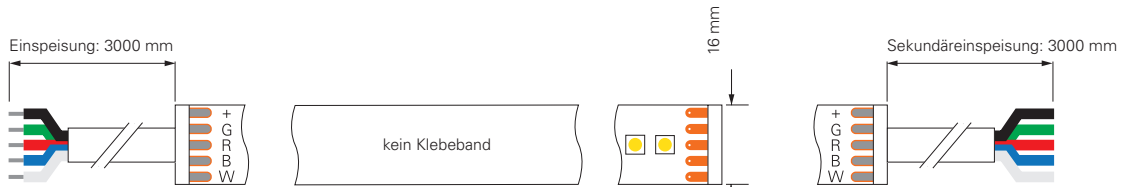

D FLEX LINE TOP VIEW IP68 RGBW