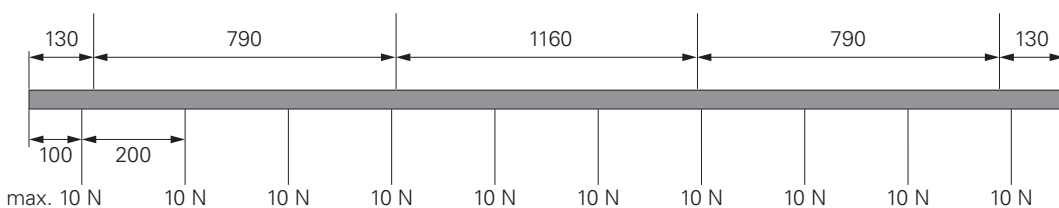

MECHANISCHE BELASTUNG STROMSCHIENE 3000 MM

50 N $\hat{=}$ 5,09 kg
Maßangabe in mm