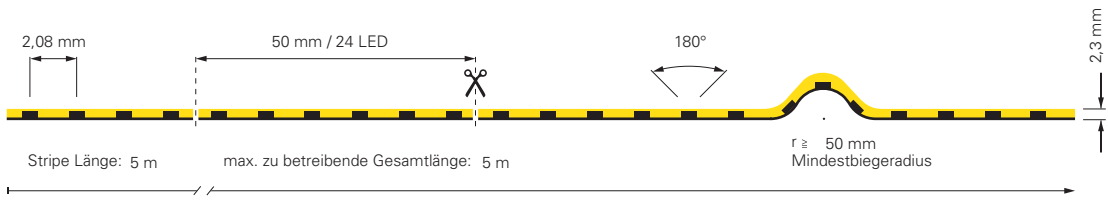

COB-480-24V-3000K / 4000K-5M

Artikel	Farbtemperatur	Effizienz	Lichtstrom	Maße L	Leistung	Lichtquelle	Preis
840296	ww 3000K	90 lm/W	1120 lm/m	5000 mm	12,5 W/m	480 LED/m	159,95 €
840304	nw 4000K	94 lm/W	1130 lm/m	5000 mm	12,0 W/m	480 LED/m	159,95 €