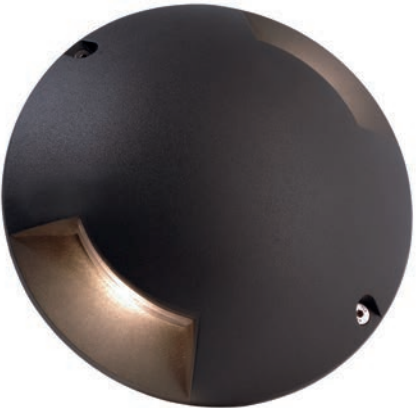

HELIOS II

- Aluminium Druckguss
- Maße H x Ø: 50 x 210 mm
- Sockel H x Ø: 7 x 198 mm
- inkl. 4 Schwerlastdübel

Artikel	Farbe	Farbtemperatur	Lichtstrom	Preis
732049	■ anthrazit	ww 3000 K	65 lm	119,95 €

220-240 Volt | 2 W | 2 LED | Ra>80 | 2x 60° | IP67 | A+ G

passendes Montagezubehör für den Außenbereich ab Seite 827