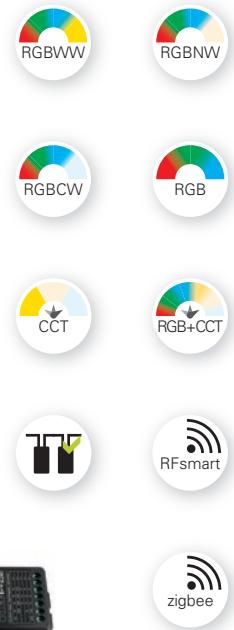

DEKO-LIGHT RF-SMART LED-DIMMER 5-IN-1, 5 KANAL SINGLE/CCT/RGB/RGBW/RGB+CCT

- Kunststoff
- 16 Millionen Farben und Farbtemperatur einstellbar [abhängig vom gewählten Kanalmodus]
- 8 Automatikprogramme vorinstalliert
- Programmgeschwindigkeit über Fernbedienung einstellbar
- flickerfrei [Bild/Videoaufzeichnungen]
- Last-State-Memory [letzte Einstellung wird gespeichert]
- Push-Dim Anschluss [Taster für An/Aus + Helligkeit]
- Intelli-Push-Funktion
- Programm- und Fernbedienungssynchronisation beim Betrieb mehrerer RF-smart Dimmer [Master/Slave und Repeater-Funktion]
- steuerbar mit RF-smart Funkfernbedienungen [2,4GHz, Reichweite ca. 30m, nicht im Lieferumfang enthalten]
- steuerbar mit allen Zigbee 3.0 kompatiblen Steuerungen / Apps wie z.B. Amazon Echo [Alexa], Google Assistant, Tuya [entspr. Gateway notwendig, Reichweite im Freien bis zu 100m]
- Maße Controller L x B x H: 23 x 47 x 120 mm
- Leistung: max. 20A/Controller, max. 10A/Kanal
- 12V= 240W, 24V= 480W, 48V= 960W