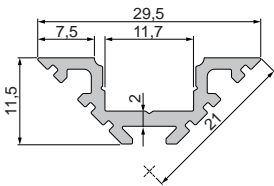

■ grau

979751

930105 310ml Kartusche, weiß | Klebt+Dichtet-Power **35,95 €**

930348 3M doppelseitiges Klebeband | 50 m x 15 mm **38,95 €**

AV-01-10

Eck-Profil | 10 mm
für LED-Stripes bis 11,3 mm Breite

Artikel	Farbe	Maße L	Preis
970401	Aluminium eloxiert	2m	35,95 €
970404	Aluminium eloxiert	3m	54,95 €
970403	weiß	2m	35,95 €