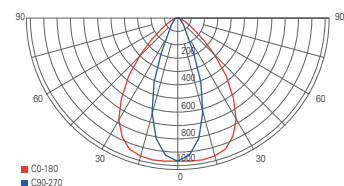

Lichtverteilungskurve 732085 mit Linse 30°/70°