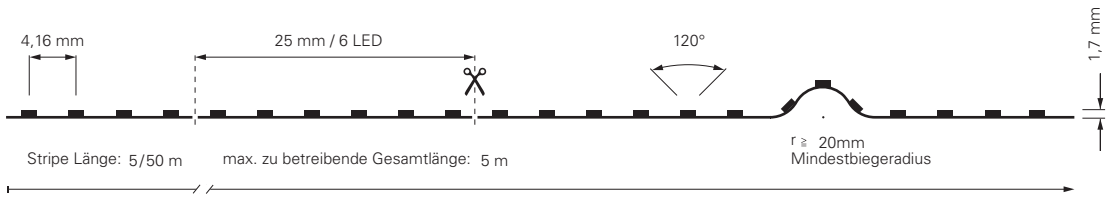

3528-240-24V-2700K-5M / 3000K-5M / 3000K-50M / 4000K-5M / 4000K-50M

Artikel	Farbtemperatur	Effizienz	Lichtstrom	Maße L	Leistung	Lichtquelle	EEL	Preis
840192	ww 2700K	66 lm/W	1215 lm/m	5000 mm	18,5 W/m	240 LED/m	G	164,95 €
840193	ww 3000K	84 lm/W	1605 lm/m	5000 mm	19,0 W/m	240 LED/m	G	164,95 €
930514	ww 3000K	84 lm/W	1605 lm/m	50000 mm	19,0 W/m	240 LED/m	G	1.469,95 €
840194	nw 4000K	89 lm/W	1770 lm/m	5000 mm	20,0 W/m	240 LED/m	F	164,95 €
930515	nw 4000K	89 lm/W	1770 lm/m	50000 mm	20,0 W/m	240 LED/m	F	1.469,95 €

CV

24 Volt

SMD 3528

Ra 90

+

1 CH

IP20

-15°C
+50°C

A
↑
G

F