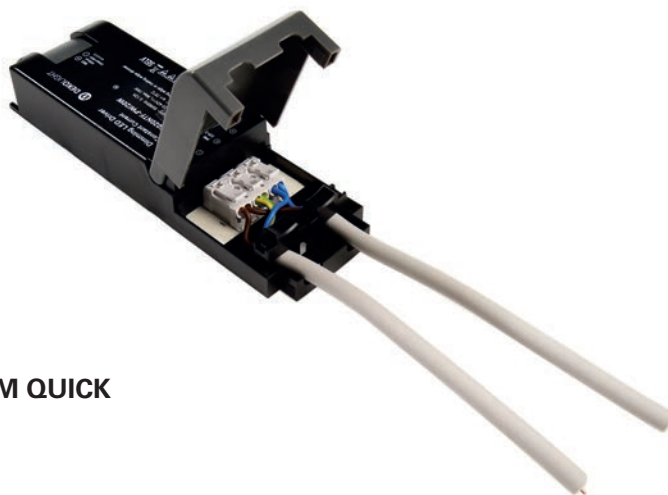

NETZGERÄTE

DC | CC
dimmbar

Bauformbeispiel

Quick-Installation mit Durchgangsverdrahtung

DEKO-LIGHT NETZGERÄTE | BAUFORM QUICK

- Kunststoffgehäuse
- für den Innenbereich geeignet
- flimmerfrei
- kurzschluss- und überlastungsfest
- Überhitzungsschutz
- besonders einfach und schnell zu montieren durch integrierte 3-pol. Durchgangsverdrahtung
- kein zusätzliches Installationsmaterial notwendig
- dimmbar mit kompatiblen [C-tauglichen] Phasenabschnittdimmern