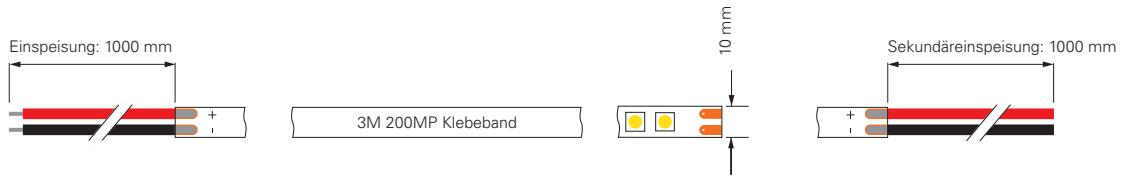

3528-240-24V-2700K-5M / 3000K-5M / 3000K-50M / 4000K-5M / 4000K-50M

Artikel	Farbtemperatur	Effizienz	Lichtstrom	Maße L	Leistung	Lichtquelle	EEL	Preis
840192	ww 2700K	66 lm/W	1215 lm/m	5000 mm	18,5 W/m	240 LED/m	G	164,95 €
840193	ww 3000K	84 lm/W	1605 lm/m	5000 mm	19,0 W/m	240 LED/m	G	164,95 €
930514	ww 3000K	84 lm/W	1605 lm/m	50000 mm	19,0 W/m	240 LED/m	G	1.469,95 €
840194	nw 4000K	89 lm/W	1770 lm/m	5000 mm	20,0 W/m	240 LED/m	F	164,95 €
930515	nw 4000K	89 lm/W	1770 lm/m	50000 mm	20,0 W/m	240 LED/m	F	1.469,95 €

CV

24 Volt

SMD 3528

Ra 90

+

1 CH

IP20

-15°C
+50°C

A
↑
G

F