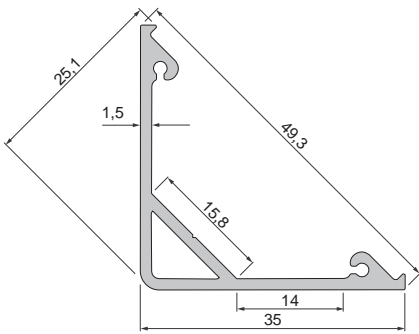

AV-05-15

Eck-Profil | 15 mm
für LED-Stripes bis 15,4 mm Breite

Artikel	Farbe	Maße L	Preis
970560	Aluminium eloxiert	2m	49,95 €
970561	Aluminium eloxiert	3m	79,95 €