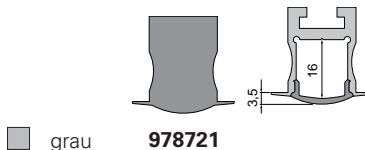

Endkappen Set | 2 Stück | Aluminium **21,95 €**

987040 Nutenstein mit Spannfedern
Set | 2 Stück

7,95 €

987020 Universal-Nutenstein/Längsverbinder
Set | 2 Stück

7,95 €

AU-10-12

Nuten-U-Profil | 12 mm
für LED-Stripes bis 13 mm Breite