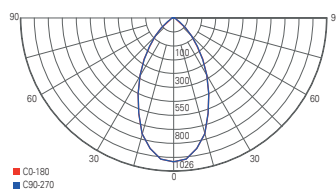

Lichtverteilungskurve 707068