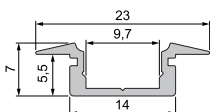

ET-01-08

flaches Einbau-T-Profil | 8 mm
für LED-Stripes bis 9,3 mm Breite

Artikel	Farbe	Maße L	Preis
975001	Aluminium eloxiert	2m	26,95 €
975008	Aluminium eloxiert	3m	38,95 €
975003	schwarz	2m	26,95 €
975005	weiß	2m	26,95 €