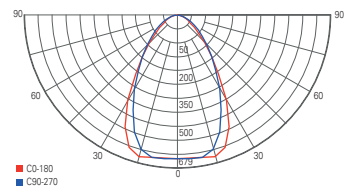

Lichtverteilungskurve 620119 - 72 W