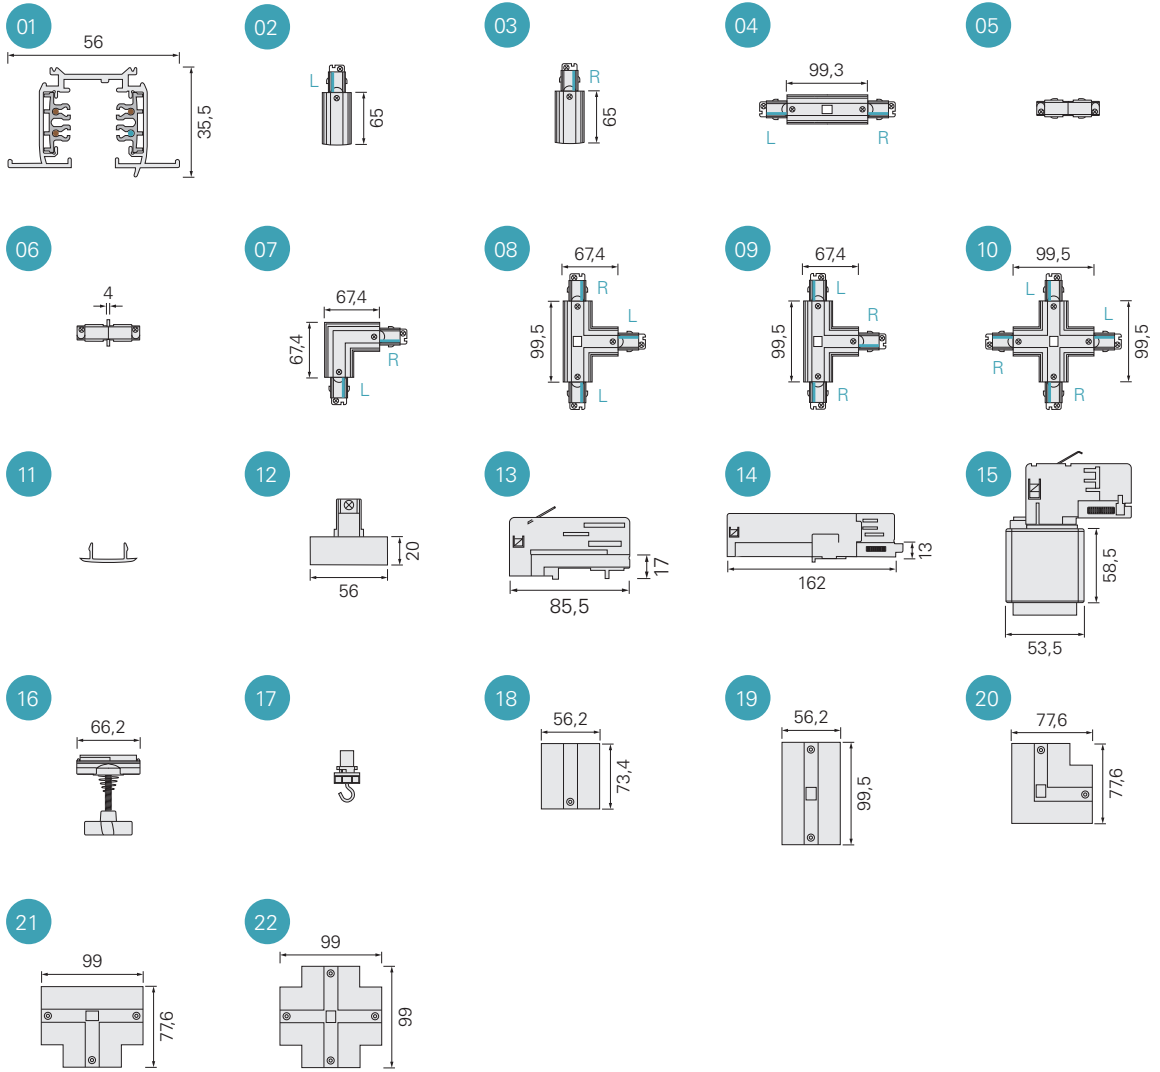

D LINE EINBAUSTROMSCHIENENSYSTEM 3-PHASEN 230V

Einbau-Komponenten	Abb.	weiß	Abb.	Abdeckung	Seite
Einbaustromschiene L:1000 mm	01	710069		-	309
Einbaustromschiene L: 2000 mm	01	710070		-	309
Einbaustromschiene L: 3000 mm	01	710071		-	309
elektrischer Einspeiser links	02	710009	18	710089	311
elektrischer Einspeiser rechts	03	710012	18	710089	311
elektrischer Längsverbinder mit Einspeisemöglichkeit	04	710042	19	710090	312
elektrischer Verbinder	05	710015		-	313
mechanischer Verbinder	06	710018		-	313
90°-Verbinder links-rechts	07	710036	20	710091	314
T-Verbinder links-links-rechts	08	710027	21	710093	315
T-Verbinder rechts-rechts-links	09	710030	21	710093	315
X-Verbinder links-links-rechts-rechts	10	710033	22	710092	316
Abdeckblende	11	710077			317
Endkappe	12	710103		-	317
3-Phasen Adapter für Leuchtenmontage	13	710097		-	324
3-Phasen Adapter mit Multi-CC-Netzgerät 250/350/450/500 mA | 6,30 - 21,00 W | 25-42V	14	862180			325
3-Phasen Adapter mit Multi-CC-Netzgerät 600/700/750/800 mA | 15,00 - 33,60 W | 25-42V	14	862181			325
3-Phasen Adapter mit Multi-CC-Netzgerät 850/900/950/1050 mA | 23,00 - 44,10 W | 27-42V	14	862182			325
Steckdosenadapter	15	710024		-	326
Montageadapter für Zusatzkomponenten max. 10kg	16	710054		-	326
Schilderhaken, Belastung max. 5kg	17	710060		-	327

Anders als bei anderen Systemen, benötigen Sie künftig für die Einbauschienen keine zusätzlichen oder speziellen elektrischen Komponenten wie Einspeiser, Verbinder, Ecken oder T-Verbinder. Es werden alle Standardkomponenten des Systems verwendet und lediglich die passende Kunststoffabdeckung ausgetauscht, fertig ist die Einbauvariante. Dies erleichtert die Lagerhaltung und gibt auch hier deutlich mehr Flexibilität.

ABBILDUNG MIT PLANUNGSRELEVANTEN MASSEN