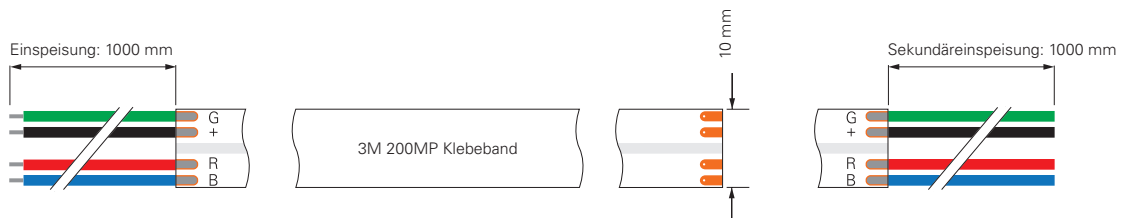

COB-840-24V-RGB-5M

Artikel	Farbtemperatur	Effizienz	Lichtstrom	Maße L	Leistung	Lichtquelle	Preis
840375	RGB 460-620 nm	40 lm/W	660 lm/m	5000 mm	16,5 W/m	840 LED/m	399,95 €

CV	24 Volt	COB	+ -	3 CH	IP20	-15°C +50°C