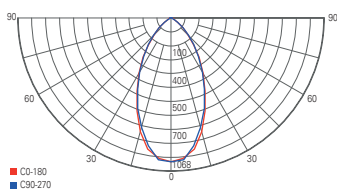

PLEIONE FOCUS II

- Aluminium Druckguss
- Maße L x H x Ø: 195 x 160 x 90 mm
- fokussierbare Linse
- Abstrahlwinkel stufenlos einstellbar [25°-60°]

Artikel	Farbe	Farbtemperatur	Lichtstrom	Preis
707067	☐ weiß	3000 K	3050 lm	299,95 €
707068	☐ weiß	4000 K	3300 lm	299,95 €

Lichtverteilungskurve 707067