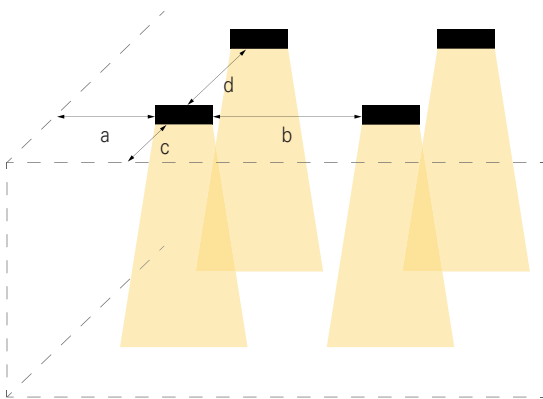

1. a: Abstand von Leuchte [schmale Seite] zu Wand
   b: Abstand von Leuchte [schmale Seite] zu Leuchte [schmale Seite]
   c: Abstand von Leuchte [lange Seite] zu Wand
   d: Abstand von Leuchte [lange Seite] zu Leuchte [lange Seite]