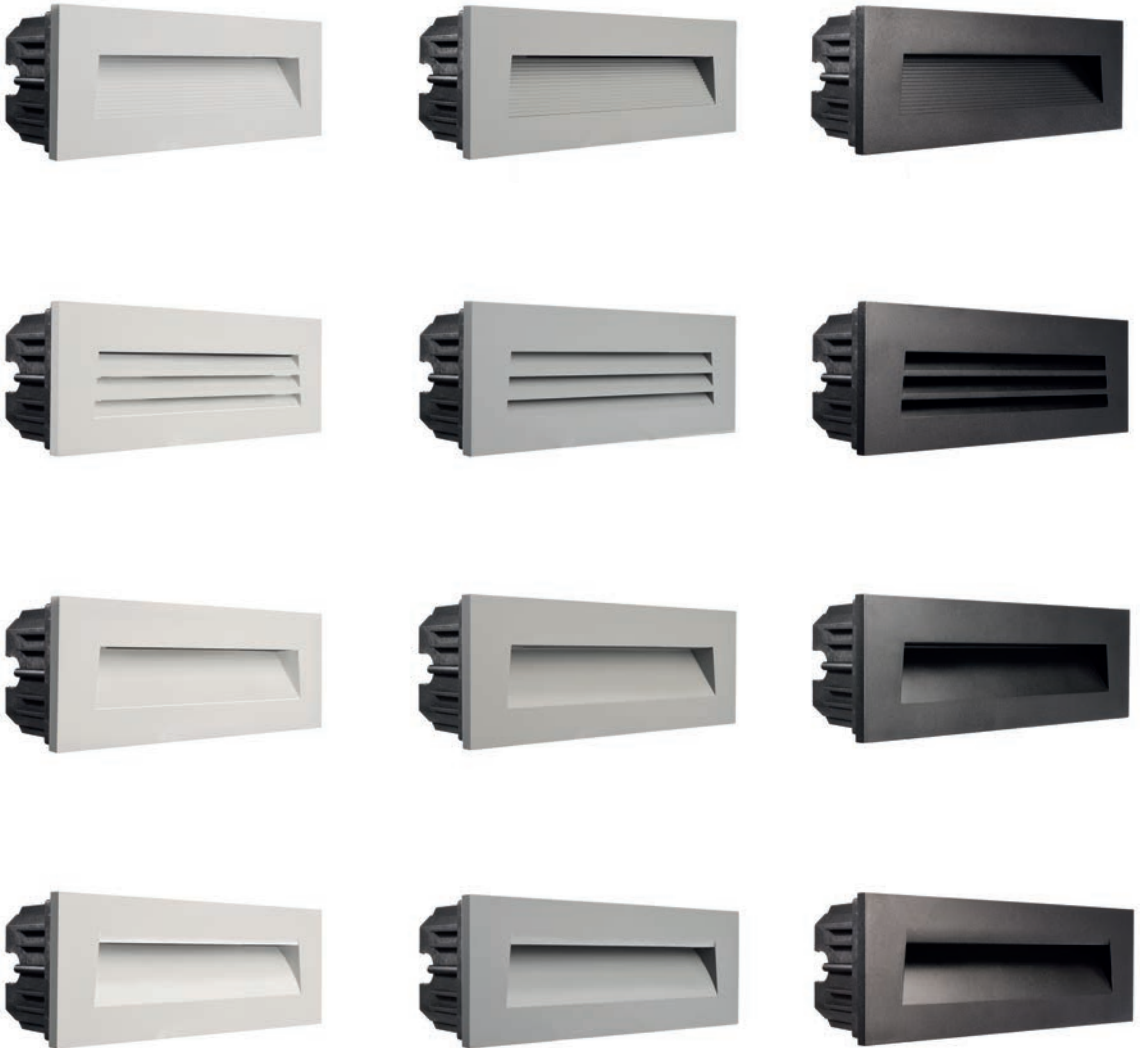

Abdeckungen

930461	☐ Abdeckung Stufe | weiß	250 x 90 x 24 mm	59,95 €
930468	☐ Abdeckung Stufe | grau	250 x 90 x 24 mm	59,95 €
930469	☐ Abdeckung Stufe | schwarz	250 x 90 x 24 mm	59,95 €
930470	☐ Abdeckung Gitter | weiß	250 x 90 x 24 mm	59,95 €
930471	☐ Abdeckung Gitter | grau	250 x 90 x 24 mm	59,95 €
930472	☐ Abdeckung Gitter | schwarz	250 x 90 x 24 mm	59,95 €
930473	☐ Abdeckung Schräge | weiß	250 x 90 x 24 mm	59,95 €
930474	☐ Abdeckung Schräge | grau	250 x 90 x 24 mm	59,95 €
930475	☐ Abdeckung Schräge | schwarz	250 x 90 x 24 mm	59,95 €
930476	☐ Abdeckung Rundung | weiß	250 x 90 x 24 mm	59,95 €
930477	☐ Abdeckung Rundung | grau	250 x 90 x 24 mm	59,95 €
930478	☐ Abdeckung Rundung | schwarz	250 x 90 x 24 mm	59,95 €