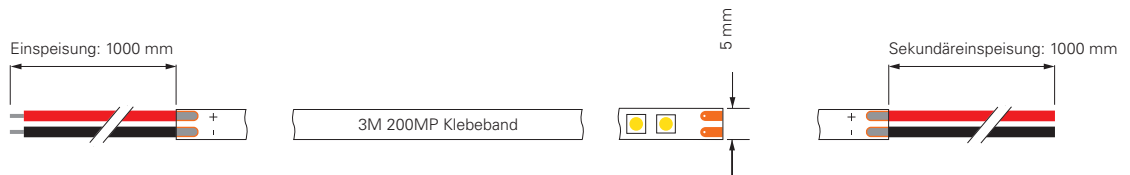

3528-120-24V-2700K / 3000K-5M