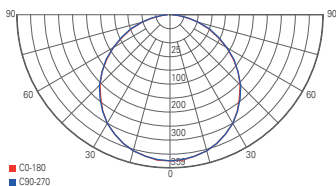

ZAURAK 220

- Lichtfarbe und Leistung über Dipschalter einstellbar
- weißes Grundgehäuse auch ohne farbigen Abdeckring nutzbar
- inkl. optional montierbarer Abdeckung [silberfarben und schwarz]
- einstellbares Ausschnitt: 120-200 mm
- Kunststoff
- Maße H x Ø: 22 x 220 mm

Artikel	Farbe	Farbtemperatur	Lichtstrom	Preis
565328	☐ ☐ ☒	weiß/silberfarben/schwarz	☒ ☐ ☐ 3000/4000/5700 K	1750 lm 56,95 €

ZAURAK 300

- Lichtfarbe und Leistung über Dipschalter einstellbar
- weißes Grundgehäuse auch ohne farbigen Abdeckring nutzbar
- inkl. optional montierbarer Abdeckung [silberfarben und schwarz]
- einstellbares Ausschnitt: 150-270 mm
- Kunststoff
- Maße H x Ø: 25 x 300 mm

Artikel	Farbe	Farbtemperatur	Lichtstrom	Preis
565329	☐ ☐ ☒	weiß/silberfarben/schwarz	☒ ☐ ☐ 3000/4000/5700 K	2420 lm 79,95 €