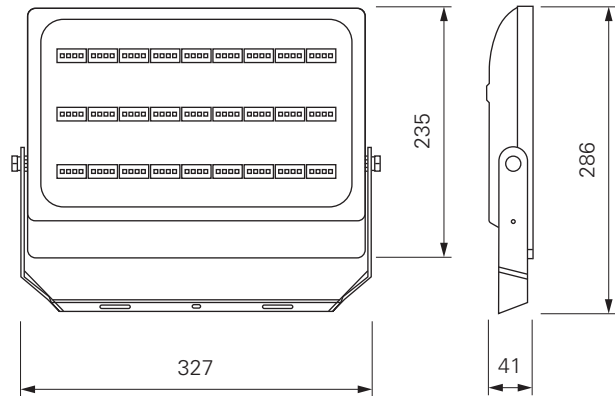

Lichtverteilungskurve 732064