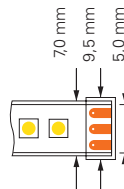

3M 200MP Klebeband