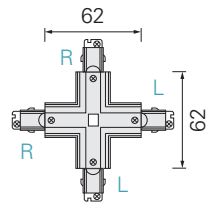

D ONE ENDKAPPE

- Kunststoff

Artikel	Farbe	Maße L x B x H	Preis
720030	☐ weiß	15 x 26 x 22,2 mm	3,95 €
720031	☒ schwarz	15 x 26 x 22,2 mm	3,95 €