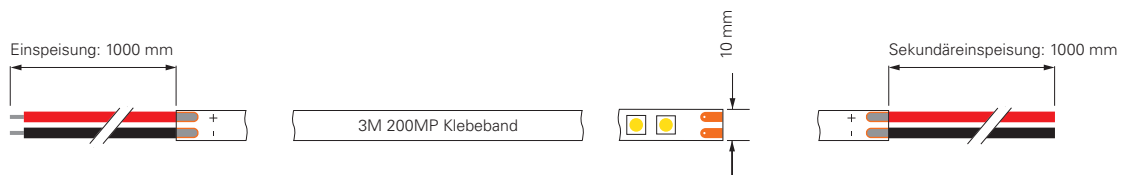

2835-120-24V-3000K-10M