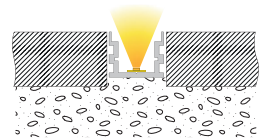

Mit freundlicher Unterstützung von Elektro Grün, Neustadt an der Weinstraße