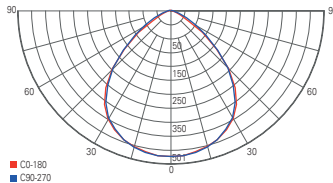

Lichtverteilungskurve 688021