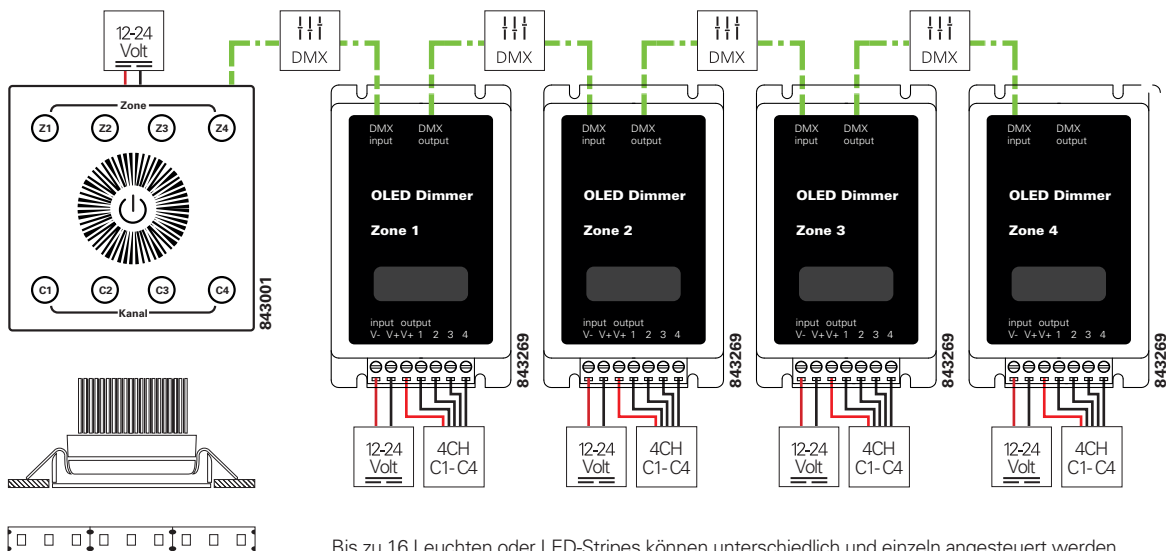

Bis zu 16 Leuchten oder LED-Stripes können unterschiedlich und einzeln angesteuert werden.

DEKO-LIGHT LED DMX TOUCH 16C

Der **LED DMX TOUCH 16C** verfügt über 4 Zonen mit jeweils 4 Kanälen. Somit stehen insgesamt 16 einzeln steuerbare Kanäle zur Verfügung. Bei Auswahl einer der Zonen [Z1-Z4], kontrolliert das Touchwheel alle 4 Kanäle dieser Zone. Bei Auswahl eines Kanals [C1-C4] in einer Zone, kontrolliert das Touchwheel diesen gewählten Kanal. Wenn keine Zone sowie kein Kanal gewählt ist, kontrolliert das Touchwheel alle Zonen inklusive deren Kanäle. Bitte beachten Sie, dass der Controller speziell für Warm- und/oder Kaltweiß Endgeräte entwickelt wurde. Für RGB oder RGBW Endgeräte ist er aufgrund seiner Funktionen nur bedingt verwendbar.