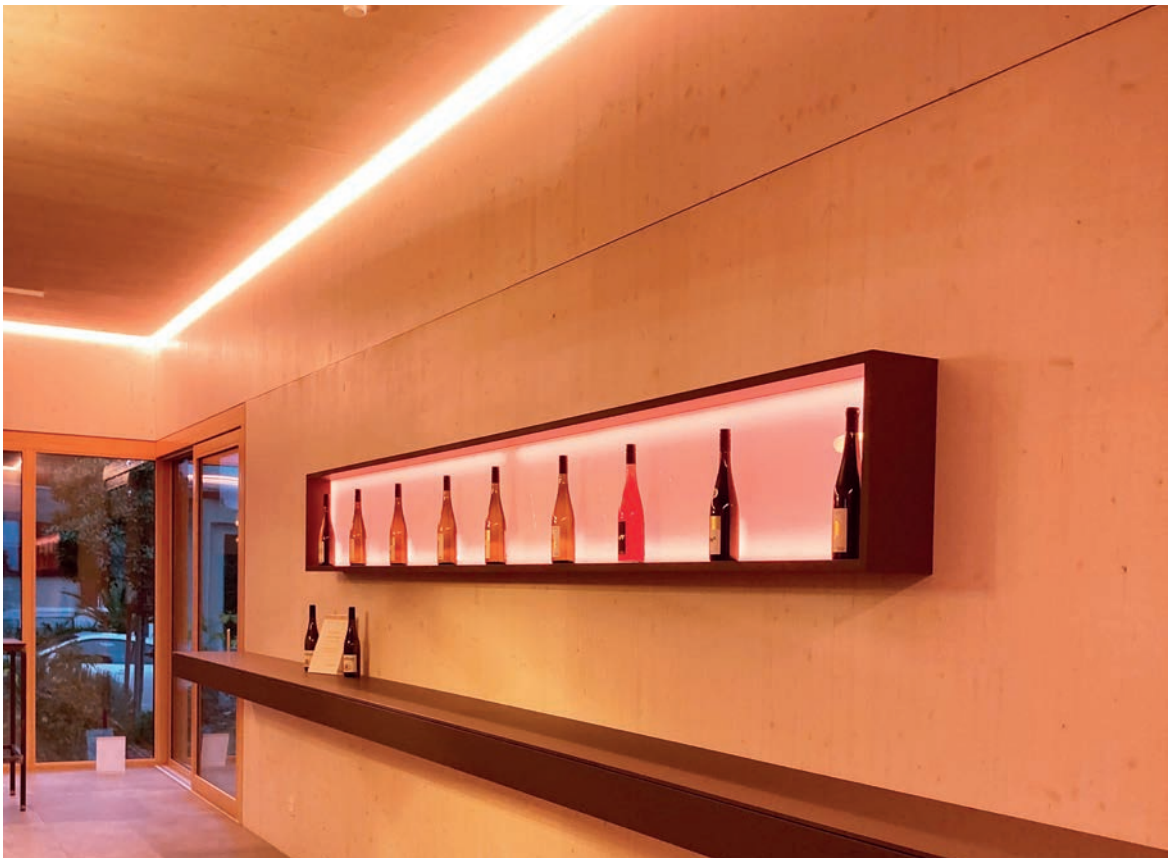

Mit freundlicher Unterstützung von Elektro Grün, Neustadt an der Weinstraße