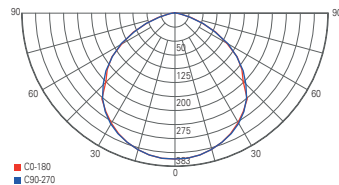

passendes Outdoor Montagematerial ab Seite 827
passende Energieverteiler/Steckdosentürme auf Seite 453-459

Lichtverteilungskurve 732096