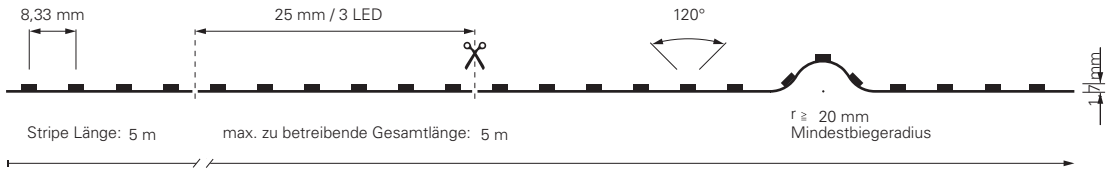

3528-120-12V-2700K / 3000K / 4000K / 6500K-5M

Artikel	Farbtemperatur	Effizienz	Lichtstrom	Maße L	Leistung	Lichtquelle	EEL	Preis
840164	ww 2700K	81 lm/W	570 lm/m	5000 mm	7,0 W/m	120 LED/m	G	89,95 €
840165	ww 3000K	85 lm/W	555 lm/m	5000 mm	6,5 W/m	120 LED/m	F	89,95 €
840166	nw 4000K	96 lm/W	670 lm/m	5000 mm	7,0 W/m	120 LED/m	F	89,95 €
840167	cw 6500K	90 lm/W	630 lm/m	5000 mm	7,0 W/m	120 LED/m	F	89,95 €