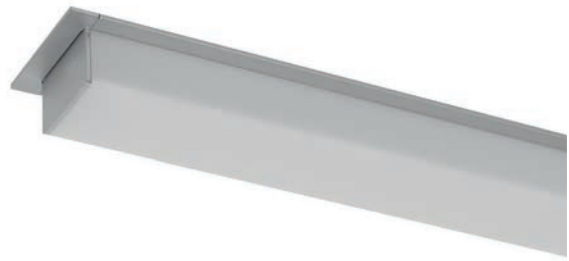

PLANO ES EINBAU LEUCHTEN-SYSTEM

- Aluminium Druckguss
- direktes Licht

Montage				Abdeckung			Länge	Abstrahlrichtung		Farbe	Farbtemperatur			Ansteuerung			
Deckenaufbau	Pendel	Wandaufbau	Deckeneinbau	opal	opal U	mikroprismatisch	individuell	down	up+down	individuell	2700 K	3000 K	4000 K	schaltbar	DALI	Phasen-/abschnitt	Casambi
			x	x	x	x	x	x		x	x	x	x	x	x	x	x

KONFIGURATIONSBEISPIEL

- ES Deckeneinbauleuchte | 2400 mm | schwarz
- 97 W,
- 3000 K | 7201 lm,
- EVG | DALI
- inkl. U-Abdeckung flach opal
- inkl. Endkappen und Montagebügel

Preis auf Anfrage

Unser PLANO-System können Sie selbstverständlich ganz nach Ihren Wünschen und Gegebenheiten konfigurieren.