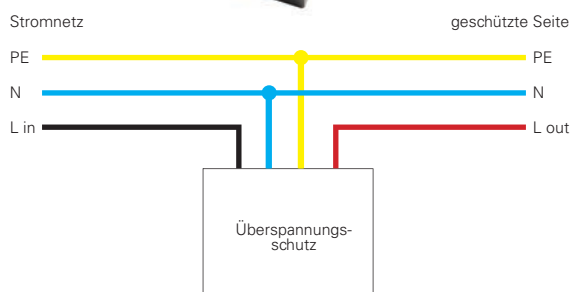

ÜBERSPANNUNGSSCHUTZ MIT KONTROLLANZEIGE

Kompakter Überspannungsschutz, der den vorzeitigen Ausfall von LED-Leuchten, verursacht durch Probleme im Stromnetz, wirkungsvoll verhindert. Im andauernden Fehlerfall geht der Überspannungsschutz defekt und schützt durch die Trennung von Netz und Stromkreis effizient die angeschlossene LED-Leuchte. Eine Kontroll-LED zeigt zusätzlich die Funktionsfähigkeit an. Zum Schutz von einphasig betriebenen, nicht dimmbaren LED-Beleuchtungssystemen. Bauform IP67 mit Befestigungswinkel zum direkten Einbau in Leuchten oder ggf. vorangeschaltet in Abzweigboxen.

- Kunststoff
- Maße L x B x H: 37 x 30 x 20 mm

Artikel	Farbe	Preis
843055	■ schwarz	19,95 €