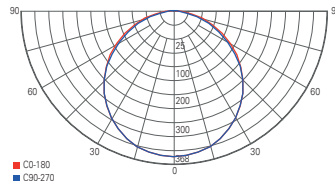

Lichtverteilungskurve 565322, 565369