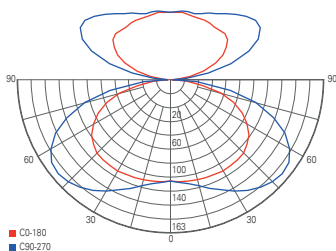

Lichtverteilungskurve