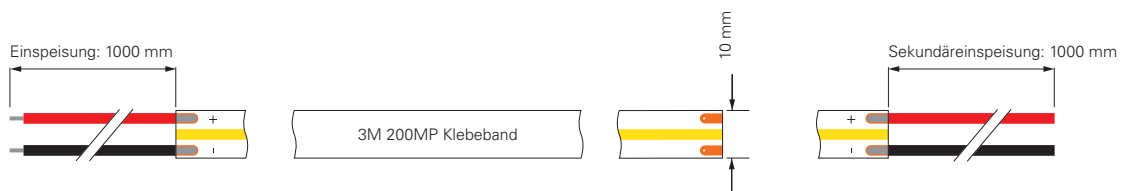

COB-480-24V-3000K / 4000K-5M