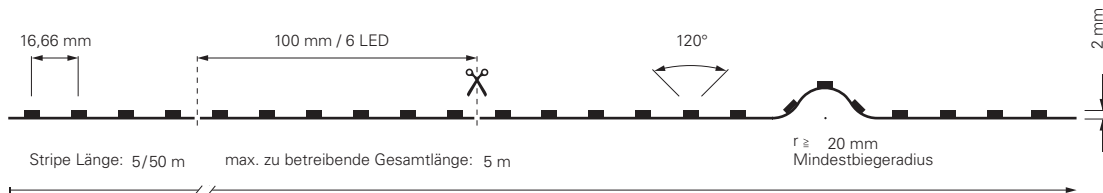

5050-96-24V-RGB+3000K-5M

Artikel	Farbtemperatur	Effizienz	Lichtstrom	Maße L	Leistung	Lichtquelle	Preis
840144	RGB WW 450-630 nm + 3000K	42 lm/W	585 lm/m	5000 mm	14W/m	96 LED/m	169,95 €

5050-60-24V-RGB+3000K-5M + 5050-60-24V-RGB+3000K-50M