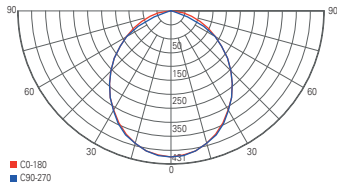

Lichtverteilungskurve

ACRUX 195

- Kunststoff
- Maße H x Ø: 84,0 x 244,0 mm
- weißes Grundgehäuse auch ohne farbigen Abdeckring nutzbar
- inkl. optional montierbarer Abdeckung [silberfarben oder schwarz]
- dimmbar über Phasenan- oder Phasenabschnitt
- Lichtfarbe über Dipschalter einstellbar