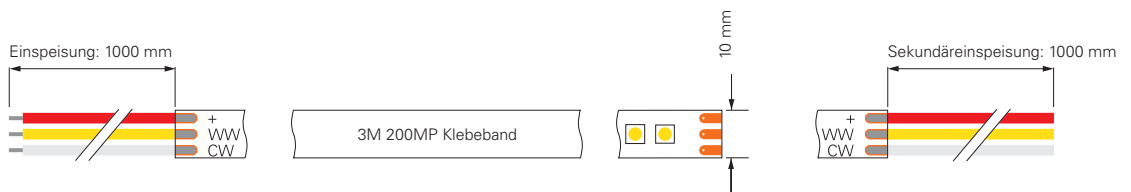

2835-120-24V-2700-6500K-5M

Artikel	Farbtemperatur	Effizienz	Lichtstrom	Maße L	Leistung	Lichtquelle	Preis
840378	WW CW 2700-6500K	103 lm/W	1765 lm/m	5000 mm	17,2 W/m	140 LED/m	199,95 €

CV 24 Volt SMD 2835 Ra 90 2 CH IP20 -15°C +50°C