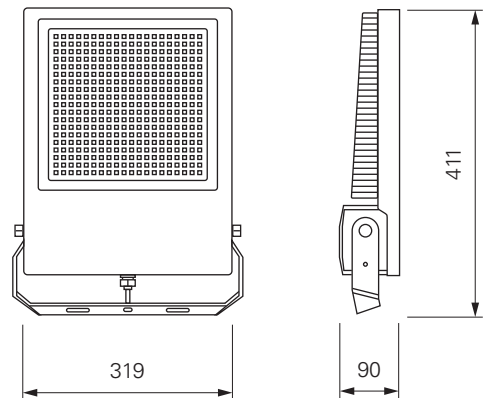

ATIK

Die Aufbaustrahler der ATIK Serie sind echte Kraftpakete und liefern bis zu 40.000 Lumen. Durch ihre besonders flache Bauweise lassen sich die ATIK Strahler an nahezu jedem Ort installieren. Noch flexibler werden die Fluter durch den separat erhältlichen Blendschutz und das ebenfalls optionale, schützende Frontgitter.

ATIK

- Aluminium Druckguss, Glas
- Maße L x B x H: 319 x 90 x 411 mm
- inkl. 2 m Anschlusskabel mit IP44 Schukostecker

Artikel	Farbe	Farbtemperatur	Lichtstrom	Leistung	Lichtquelle	EEL	Preis
732096	■ schwarz	4000 K	21350 lm	150 W	418 LED	D	399,95 €
732097	■ schwarz	4000 K	28450 lm	200 W	320 LED	D	519,95 €
732098	■ schwarz	4000 K	31800 lm	240 W	320 LED	D	579,95 €
732102	■ schwarz	4000 K	39900 lm	300 W	416 LED	E	679,95 €

Zubehör

- **930410** Blendschutz | schwarz | 122 mm **29,95 €**
- **930411** Schutzgitter Metall | schwarz | 57 mm **17,95 €**

passendes Outdoor Montagematerial ab Seite 827
passende Energieverteiler/Steckdosentürme auf Seite 453-459