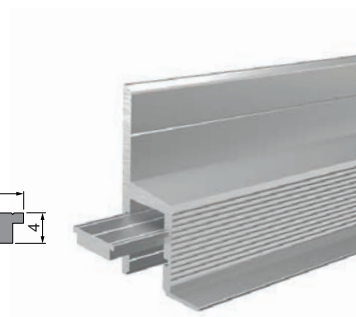

Abdeckungen | PMMA [Polymethylmethacrylat]
für 10 mm Profile

klar   matt   milchig

1m	983010	983012	983014	7,95 €
2m	983011	983013	983015	17,95 €
3m	983016	983017	983018	25,95 €
4m	983060	983061	983062	33,95 €

1m	984012	984014	984014	7,95 €
2m	984013	984015	984015	17,95 €
3m	984017	984018	984018	25,95 €
4m	984010	984011	984011	33,95 €

1m	984512	984514	984514	7,95 €
2m	984513	984515	984515	17,95 €
3m	984517	984518	984518	25,95 €
4m	984510	984511	984511	33,95 €

Endkappen Set | rechts + links **4,95 €**

☐ weiß **978270**
☒ grau **978271**

☐ weiß **979210**
☒ grau **979211**

☐ weiß **979710**
☒ grau **979711**

970762 Trägerprofil für LED-Stripes
Aluminium natur | 1,25m
zur Reduzierung der Einlegetiefe des LED-Stripes

7,95 €