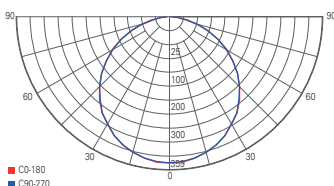

Artikel	Farbe	Farbtemperatur	Lichtstrom	Preis
565327	☐ ☐ ☒ weiß/silberfarben/schwarz	☒ ☐ ☐ 3000/4000/5700 K	1060 lm	46,95 €

220-240 Volt	8/12 W	SMD	52 LED	Ra>80	110°	65	IP44	A ↑ G	G

Lichtverteilungskurve