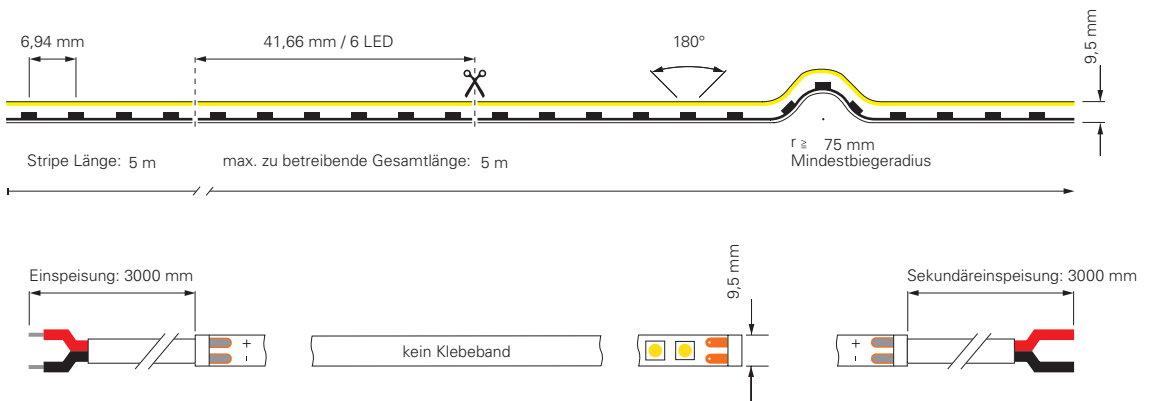

D FLEX LINE TOP VIEW IP68 3000K