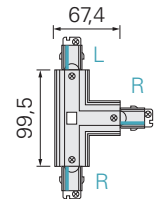

D LINE T-VERBINDER RECHTS-RECHTS-LINKS MIT WECHSELMECHANIK

- Kunststoff
- geeignet für Auf- und Einbau-System

Artikel	Farbe	Maße L x B x H	Preis
710030	☐ weiß	166 x 101 x 35,5 mm	49,95 €
710031	☐ grau	166 x 101 x 35,5 mm	49,95 €
710032	☐ schwarz	166 x 101 x 35,5 mm	49,95 €