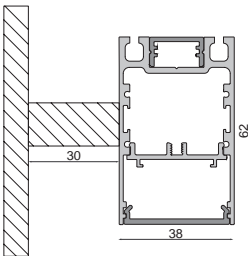

PLANO ES LEUCHTEN-SYSTEM

- Aluminium Druckguss
- direktes Licht

Montage				Abdeckung			Länge	Abstrahlrichtung		Farbe	Farbtemperatur			Ansteuerung			
Deckenaufbau	Pendel	Wandaufbau	Deckeneinbau	opal	opal U	mikroprismatisch	individuell	down	up+down	individuell	2700 K	3000 K	4000 K	schaltbar	DALI	Phasen-/abschnitt	Casambi
		x		x	x	x	x	x	x	x	x	x	x	x	x	x	x