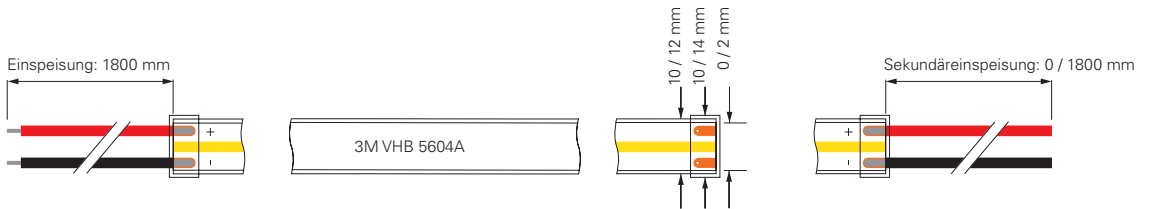

COB-SAUNA-24V

Artikel	Farbtemperatur	Effizienz	Lichtstrom	Maße L	Leistung	Lichtquelle	Preis
840409	ww 2700K	85 lm/W	850 lm/m	2000 mm	10 W/m	480 LED/m	99,95 €
840411	ww 2700K	85 lm/W	850 lm/m	5000 mm	10 W/m	480 LED/m	224,95 €
840410	ww 3000K	90 lm/W	900 lm/m	2000 mm	10 W/m	480 LED/m	99,95 €
840412	ww 3000K	90 lm/W	900 lm/m	5000 mm	10 W/m	480 LED/m	224,95 €

CV 24 Volt COB Ra 90 1 CH IP67 -10°C +105°C A ↑ G