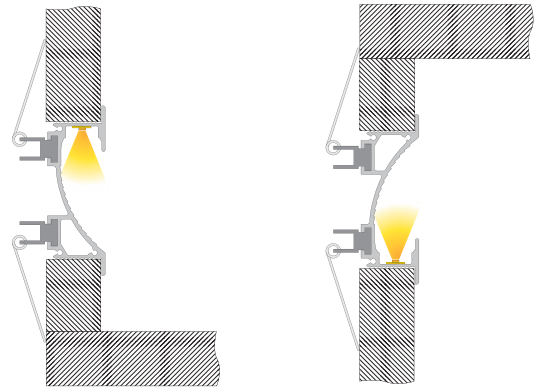

EL-02-12

Trockenbau-Profil für Wandvouten | 12 mm
für LED-Stripes bis 14 mm Breite

Artikel	Farbe	Maße L	Preis
975491	■ Aluminium eloxiert	2m	82,95 €
975496	■ Aluminium eloxiert	3m	124,95 €
975495	□ weiß	2m	82,95 €