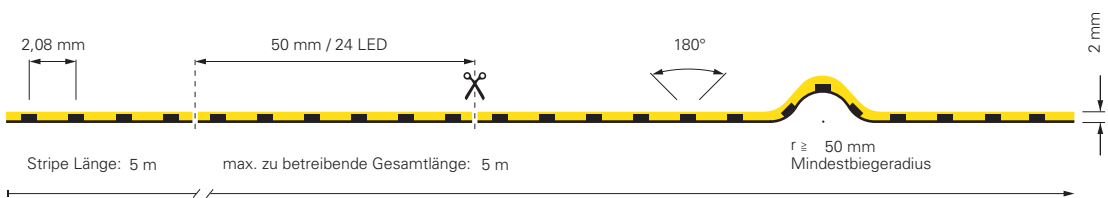

COB-480-24V-3000K / 4000K-5M