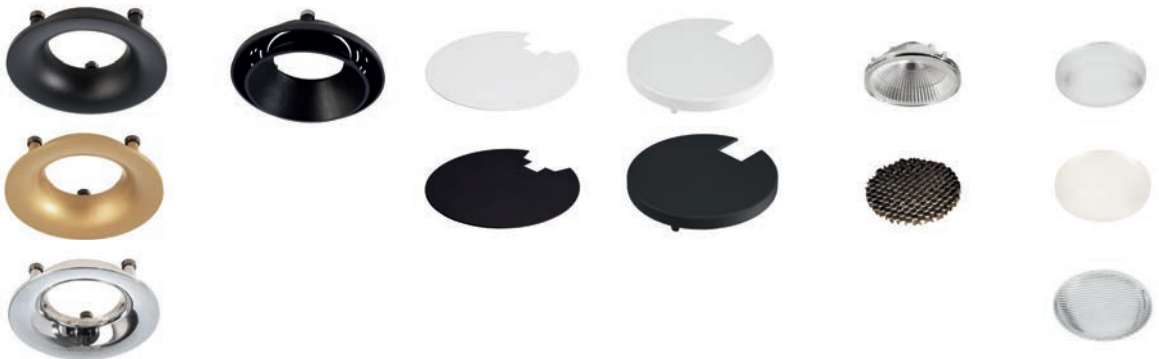

UNI II TRIPLE

- Aluminium Druckguss
- Leuchte L x B x H: 324 x 100 x 103 mm
- Sockel L x B x H: 315 x 25 x 14,5 mm
- dimmbar über Phasenan- oder Phasenabschnitt

Artikel	Farbe	Farbtemperatur	Lichtstrom	Preis
348107	☐ weiß	3000 K	2150 lm	369,95 €
348210	☒ schwarz	3000 K	2150 lm	369,95 €