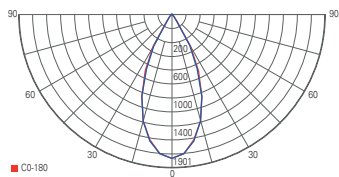

NIHAL

- Aluminium Druckguss
- Maße L x B x H x Ø: 135 x 138 x 188 x 86 mm
- dimmbar über Phasenan- oder Phasenabschnitt

Artikel	Farbe	Farbtemperatur	Lichtstrom	Preis
707040	☐ weiß	3000 K	2450 lm	219,95 €
707042	☐ weiß	4000 K	2860 lm	219,95 €
707056	☐ silberfarben	3000 K	2470 lm	219,95 €
707057	☐ silberfarben	4000 K	2860 lm	219,95 €
707041	☐ schwarz	3000 K	2450 lm	219,95 €
707043	☐ schwarz	4000 K	2860 lm	219,95 €

Zubehör

930315	Reflektor-Ring weiß	4,95 €
930316	Reflektor-Ring schwarz	4,95 €
930365	Reflektor-Ring silber	4,95 €
930317	Reflektor-Ring gold	4,95 €
930311	Seitenabdeckung weiß	5,95 €
930312	Seitenabdeckung schwarz	5,95 €
930363	Seitenabdeckung silber	5,55 €
930313	Seitenabdeckung gold	5,95 €
930314	Seitenabdeckung Walnussoptik	7,95 €
930769	Seitenabdeckung Eichenholzoptik natur	7,95 €
930318	Reflektor 15°	17,95 €
930320	Reflektor 48°	17,95 €
930321	Wabenfilter	10,95 €
930322	Spread Lens 40° | klar/satiniert	10,95 €
930323	Softening Lens 47° | satiniert	10,95 €
930324	Linear Spread Lens 40°/80° asymmetrisch | klar/satiniert	10,95 €