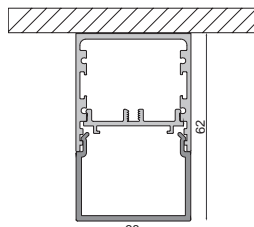

PLANO DS LEUCHTEN-SYSTEM

- Aluminium Druckguss
- direktes Licht

Montage				Abdeckung			Länge	Abstrahlrichtung		Farbe	Farbtemperatur			Ansteuerung			
Deckenaufbau	Pendel	Wandaufbau	Deckeneinbau	opal	opal U	mikroprismatisch	individuell	down	up+down	individuell	2700 K	3000 K	4000 K	schaltbar	DALI	Phasen-/abschnitt	Casambi
x	x			x	x	x	x	x		x	x	x	x	x	x	x	x