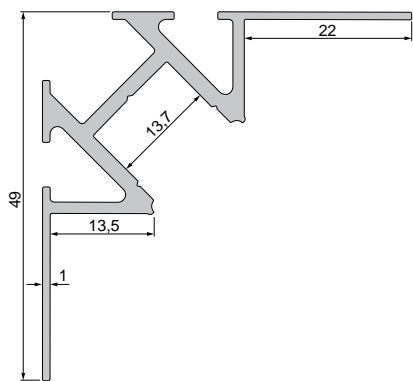

Artikel	Farbe	Maße L	Preis
975371	■ Aluminium eloxiert	2,5m	99,95 €
975375	□ weiß	2,5m	99,95 €

für eine Fliesenstärke bis max. 12 mm ausgelegt