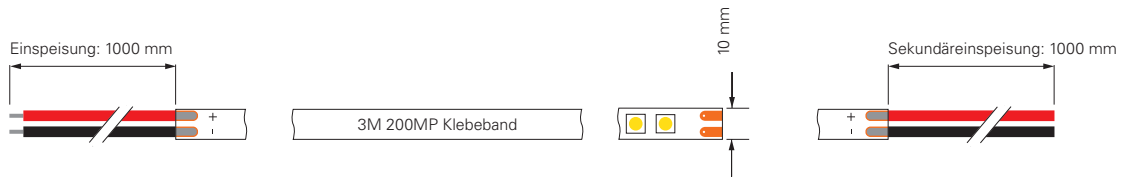

2835-160-24V-3000K / 4000K-5M

Artikel	Farbtemperatur	Effizienz	Lichtstrom	Maße L	Leistung	Lichtquelle	EEL	Preis
840331	ww 3000K	114 lm/W	2570 lm/m	5000 mm	22,5 W/m	160 LED/m	E	249,95 €
840332	ww 4000K	125 lm/W	2815 lm/m	5000 mm	22,5 W/m	160 LED/m	D	249,95 €

CV 24 Volt SMD 2835 Ra 90 1 CH IP20 -15°C +50°C A ↑ G **D**