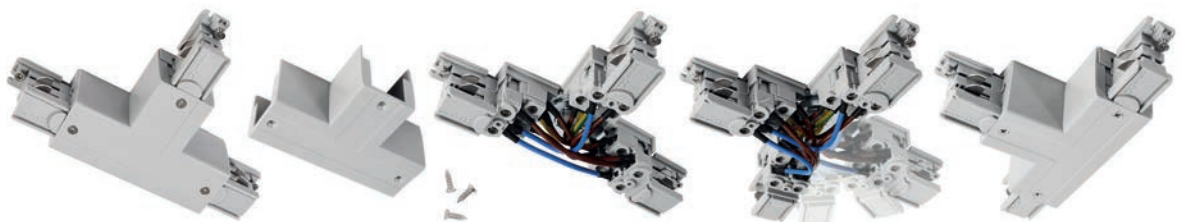

Fast identisch wie beim Eckverbinder lässt sich auch beim T-Verbinder durch Abnehmen der Abdeckung die Richtung [links/rechts] ändern. Konstruktionsbedingt gibt es jedoch zwei T-Verbinder in jeder Farbvariante, da es je nach Ausrichtung sein kann, dass entweder links/links/rechts oder

rechts/rechts/links benötigt wird. Aber auch bei diesem Artikel könnten die Varianten um die Hälfte reduziert werden. Das bedeutet auch hier: deutlich vereinfachte Planung und Montage.