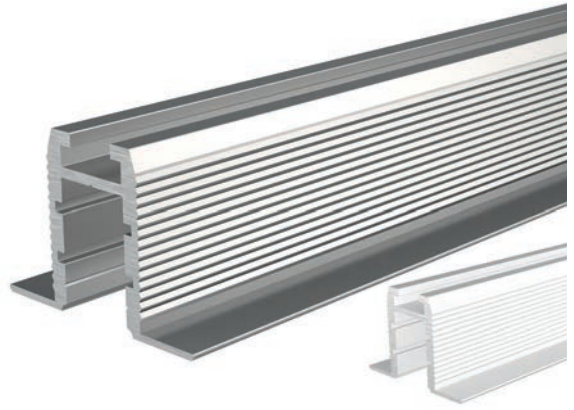

ET-03-10

Trockenbau-Einbau-T-Profil | 10 mm
für LED-Stripes bis 12 mm Breite

Artikel	Farbe	Maße L	Preis
975471	Aluminium eloxiert	2,5m	59,95 €
975476	Aluminium eloxiert	3m	75,95 €
975475	weiß	2,5m	59,95 €