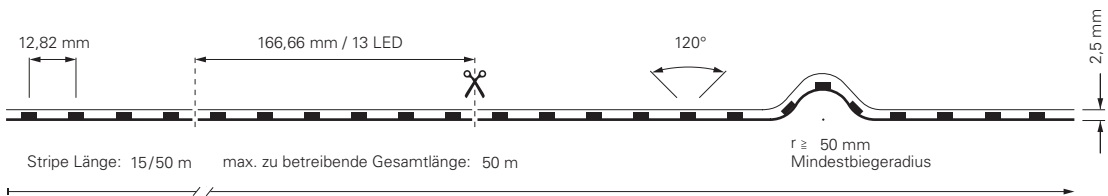

2835-78-48V-3000K-15M / 3000K-50M / 4000K-15M / 4000K-50M-SILIKON