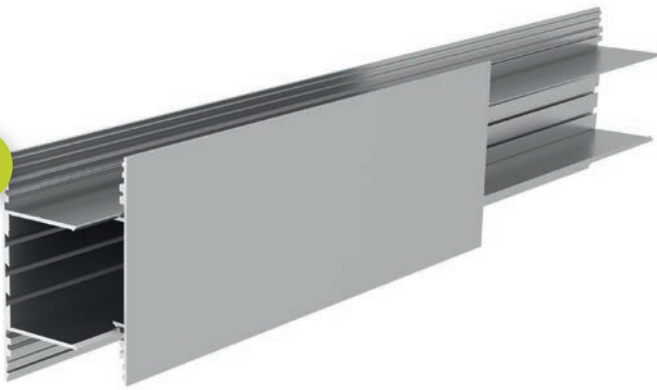

PLANO BSH

- universell einsetzbares Leuchtenprofil
- Uplight für LED-Stripes bis 31 mm Breite
- Downlight für LED-Stripes bis 31 mm Breite
- inkl. LED-Träger

Artikel	Farbe	Maße L	Preis
970584	Aluminium eloxiert	2000 mm	139,95 €
970585	Aluminium eloxiert	2500 mm	169,95 €
970586	schwarz	2000 mm	199,95 €
970587	schwarz	2500 mm	249,95 €

weitere Farben auf Anfrage

Zubehör

840192	LED-Stripe | 5m | 24V | 2700K | 66 lm/W | 1215 lm/m | 18,5 W/m | 240 LED/m	164,95 €
840193	LED-Stripe | 5m | 24V | 3000K | 84 lm/W | 1605 lm/m | 19,0 W/m | 240 LED/m	164,95 €
840194	LED-Stripe | 5m | 24V | 4000K | 89 lm/W | 1770 lm/m | 20,0 W/m | 240 LED/m	164,95 €
862124	Netzgerät long-flat | 24V | 45 W	49,95 €
862094	Netzgerät long-flat | 24V | 60 W	59,95 €
862126	Netzgerät long-flat | 24V | 100 W	96,95 €
862173	Netzgerät long-flat | 24V | 150 W	129,95 €

weitere LED-Stripes in zusätzlichen Lichtfarben [CCT/RGB/RGBW] und Leistungsstärken sowie dimmbare Netzgeräte und Steuerungen auf Anfrage