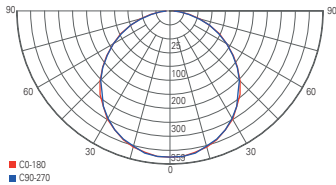

Lichtverteilungskurve

ZAURAK 300

- Lichtfarbe und Leistung über Dipschalter einstellbar
- weißes Grundgehäuse auch ohne farbigen Abdeckring nutzbar
- inkl. optional montierbarer Abdeckung [silberfarben und schwarz]
- einstellbares Ausschnitt: 150-270 mm
- Kunststoff
- Maße H x Ø: 25 x 300 mm