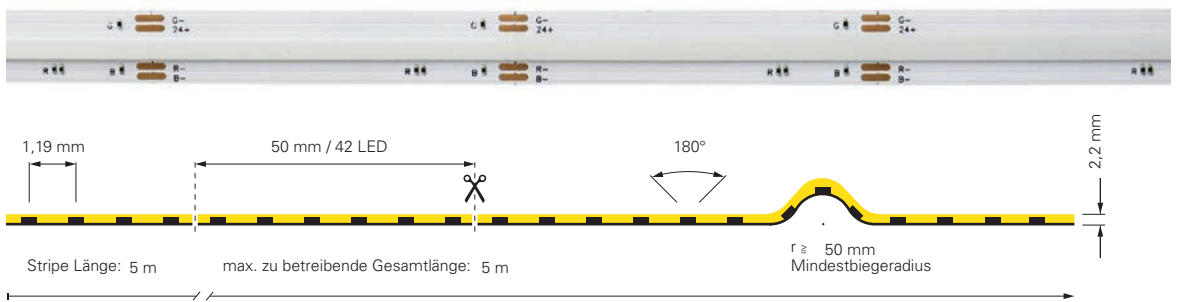

COB-840-24V-RGB-5M

Artikel	Farbtemperatur	Effizienz	Lichtstrom	Maße L	Leistung	Lichtquelle	Preis
840375	RGB 460-620 nm	40 lm/W	660 lm/m	5000 mm	16,5 W/m	840 LED/m	399,95 €

CV	24 Volt	COB	+ -	3 CH	IP20	-15°C +50°C