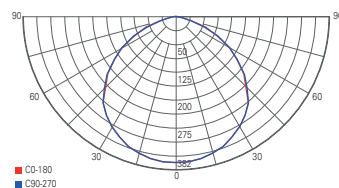

Lichtverteilungskurve 732097