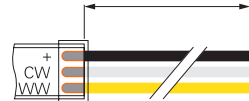

Sekundäreinspeisung: 1000 mm