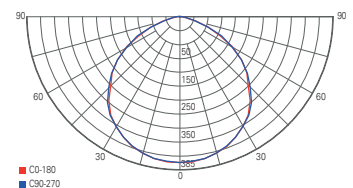

Lichtverteilungskurve 732102