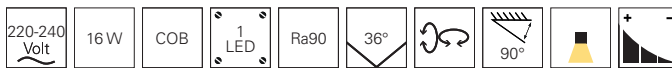

UNI II MINI

- dreh- und schwenkbar
- dimmbar über Phasen- oder Phasenabschnitt
- Aluminium Druckguss
- Maße T x H x Ø: 160 x 75 x 91 mm
- Leistungsaufnahme gesamt: 8,9 W

Artikel	Farbe	Farbtemperatur	Lichtstrom	Preis
707187	weiß	ww 2700 K	lm	129,95 €
707188	schwarz	ww 2700 K	lm	129,95 €