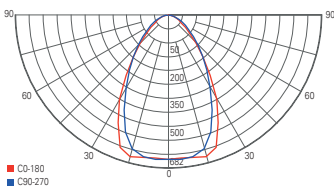

Zubehör

- **930577** 15° Linse asymmetrisch | 6 Linsen pro Leuchte verbaut **9,95 €**
- **930544** 20° Linse symmetrisch | 6 Linsen pro Leuchte verbaut **9,95 €**
- **930545** 30° Linse symmetrisch | 6 Linsen pro Leuchte verbaut **9,95 €**
- **930546** 90° Linse symmetrisch | 6 Linsen pro Leuchte verbaut **9,95 €**

Lichtverteilungskurve 620119 - 45 W