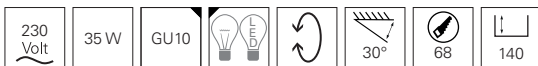

Zubehör

829063 Sicherheitsabstandshalter **5,95 €**

passende Leuchtmittel auf Seite 799

DECKENEINBAURING GU10

- Metall
- Maße Ø: 89 mm
- dimmbar über optionales Leuchtmittel
- schwenkbar

Artikel	Farbe	Preis
110032	<input type="checkbox"/> weiß	15,95 €
110033	<input type="checkbox"/> silberfarben Chrom	15,95 €
110034	<input type="checkbox"/> silberfarben gebürstet	15,95 €
110035	<input type="checkbox"/> Aluminium	15,95 €
110036	<input type="checkbox"/> kupferfarben	15,95 €
110037	<input type="checkbox"/> schwarz	15,95 €