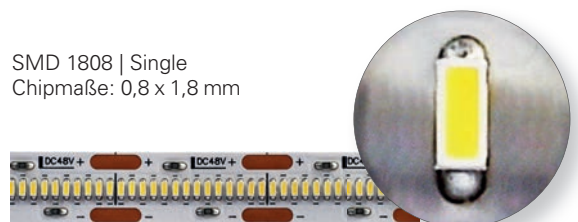

SMD 5050 | RGB
Chipmaße: 5 x 5 mm

SMD 2835 | WW / CW
Chipmaße: 2,8 x 3,5 mm

SMD 5050 | WW / CW
Chipmaße: 5 x 5 mm

SMD 2216 | Single
Chipmaße: 1,6 x 2,2 mm

SMD 3528 | Single
Chipmaße: 2,8 x 3,5 mm

SMD 1808 | Single
Chipmaße: 0,8 x 1,8 mm