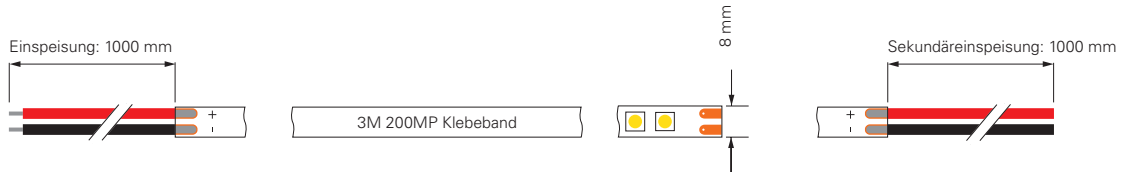

3528-120-12V-2700K / 3000K / 4000K / 6500K-5M

Artikel	Farbtemperatur	Effizienz	Lichtstrom	Maße L	Leistung	Lichtquelle	EEL	Preis
840164	ww 2700K	81 lm/W	570 lm/m	5000 mm	7,0 W/m	120 LED/m	G	89,95 €
840165	ww 3000K	85 lm/W	555 lm/m	5000 mm	6,5 W/m	120 LED/m	F	89,95 €
840166	nw 4000K	96 lm/W	670 lm/m	5000 mm	7,0 W/m	120 LED/m	F	89,95 €
840167	cw 6500K	90 lm/W	630 lm/m	5000 mm	7,0 W/m	120 LED/m	F	89,95 €