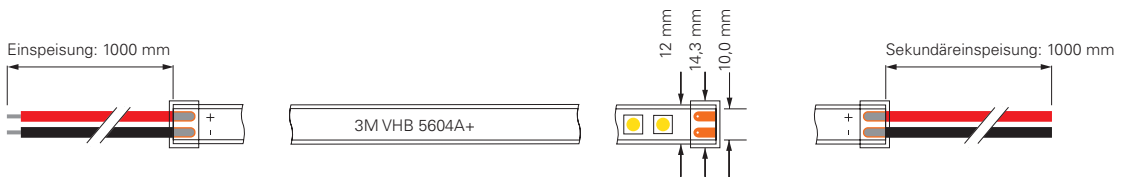

2835-140-48V-2700K/3000K/4000K-SILIKON

Artikel	Farbtemperatur	Effizienz	Lichtstrom	Maße L	Leistung	Lichtquelle	EEL	Preis
840396	ww 2700K	109 lm/W	1090 lm/m	15000 mm	10 W/m	140 LED/m	D	474,95 €
840404	ww 2700K	109 lm/W	1090 lm/m	50000 mm	10 W/m	140 LED/m	D	1.549,95 €
840397	ww 3000K	112 lm/W	1120 lm/m	15000 mm	10 W/m	140 LED/m	F	474,95 €
840405	ww 3000K	112 lm/W	1120 lm/m	50000 mm	10 W/m	140 LED/m	F	1.549,95 €
840398	nw 4000K	118 lm/W	1180 lm/m	15000 mm	10 W/m	140 LED/m	F	474,95 €
840406	nw 4000K	118 lm/W	1180 lm/m	50000 mm	10 W/m	140 LED/m	F	1.549,95 €