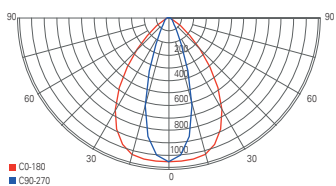

Zubehör

- 930295** Linear Highbase Linse 30°/70° 290 x 86 x 8 mm **14,95 €**
930293 Abhängungsset 1m Kette **39,95 €**

Lichtverteilungskurve 732084 mit Linse 90°

Lichtverteilungskurve 732085 mit Linse 90°