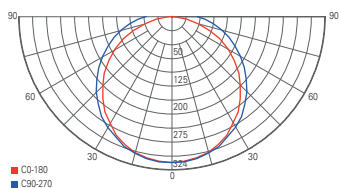

Zubehör

930071 Seilabhängung 2 Stck. | L: 2500 mm

14,95 €

930072 Aufbaumontagehalter 2 Stck.

14,95 €

Lichtverteilungskurve 730419