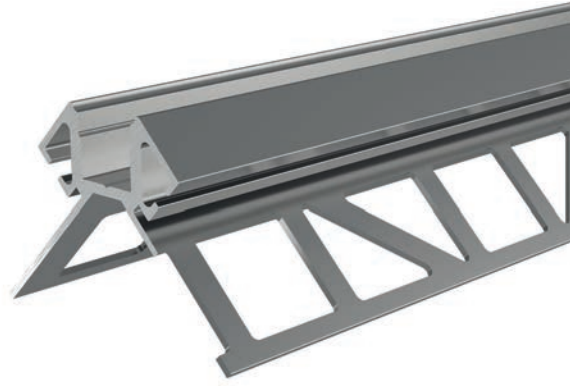

EV-02-08

Fliesen-Außen-Eck-Profil | 8 mm
für LED-Stripes bis 9,3 mm Breite

Artikel	Farbe	Maße L	Preis
975351	Aluminium eloxiert	2,5m	79,95 €
975353	Aluminium eloxiert	3m	99,95 €

für eine Fliesenstärke bis max. 9 mm ausgelegt