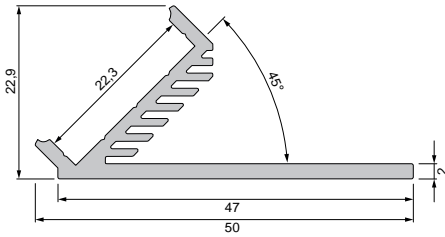

AV-01-20

Winkel-Profil 45° für Vouten | einseitig mit Kühlrippen | 22 mm für LED-Stripes bis 22 mm Breite

Artikel	Farbe	Maße L	Preis
970460	Aluminium eloxiert	2m	35,95 €