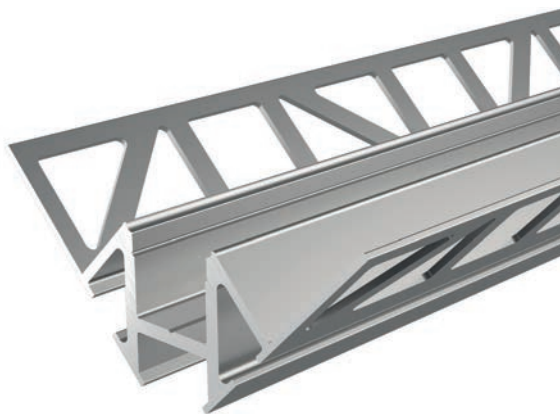

EV-01-12

Fliesen-Innen-Eck-Profil | 12 mm
für LED-Stripes bis 13,3 mm Breite