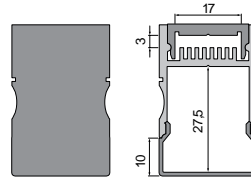

Abdeckungen | PMMA [Polymethylmethacrylat]
für 20 mm Profile

klar   matt   milchig

1m	983040	983044	11,50 €
2m	983041	983045	21,95 €
3m		983046	32,95 €

1m		984044	11,50 €
2m		984045	21,95 €

1m		984544	11,50 €
2m		984545	21,95 €

Endkappen Set | 2 Stück **4,95 €**
für 20 mm Profile

■ grau

978311

■ grau

979241

■ grau

979741

MONTAGE- / TRÄGERPROFIL FÜR H-PROFIL 20 MM

für AH-01-20

970770 ■ 1m Aluminium natur

11,95 €