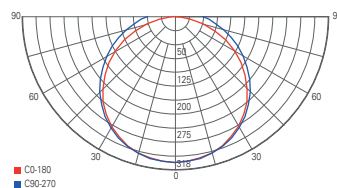

Lichtverteilungskurve 730425