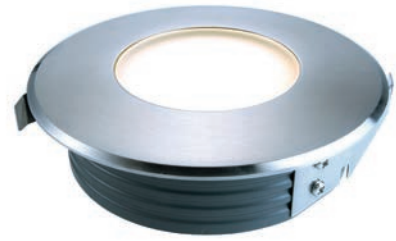

passendes Montagezubehör für den Außenbereich ab Seite 827

Mit freundlicher Unterstützung von Albtherme Waldbronn / Ziegler Technics

FLAT III WW

- Edelstahl / Aluminium Druckguss
- Maße H x Ø: 42 x 116 mm
- inkl. 0,5 m Anschlusskabel