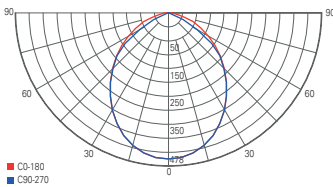

Lichtverteilungskurve

ACRUX 120

- Kunststoff
- Maße H x Ø: 65,8 x 145,0 mm
- weißes Grundgehäuse auch ohne farbigen Abdeckung nutzbar
- inkl. optional montierbarer Abdeckung [silberfarben oder schwarz]
- dimmbar über Phasenan- oder Phasenabschnitt
- Lichtfarbe über Dipschalter einstellbar