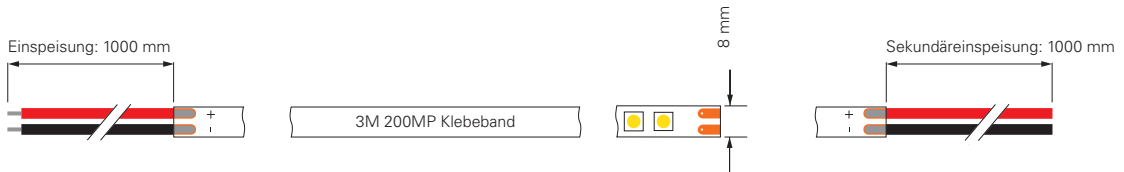

3528-180-24V-2700K-5M / 3000K-5M / 3000K-50M / 4000K-5M / 4000K-50M