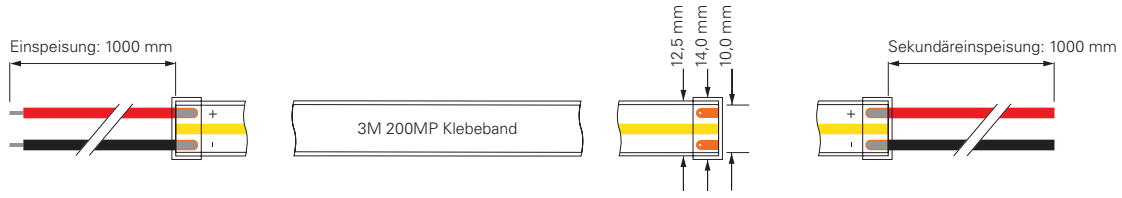

COB-480-24V-3000K / 4000K-5M-SILIKON

Artikel	Farbtemperatur	Effizienz	Lichtstrom	Maße L	Leistung	Lichtquelle	Preis
840321	ww 3000K	148 lm/W	2225 lm/m	5000 mm	15 W/m	480 LED/m	199,95 €
840322	nw 4000K	164 lm/W	2455 lm/m	5000 mm	15 W/m	480 LED/m	199,95 €

CV

24 Volt

COB

Ra 90

1 CH

IP67

-15°C
+50°C

A
↑
G

G

inkl. Zubehör: 10x Haltebügel, 20x Edelstahlschraube, 2x Endkappe