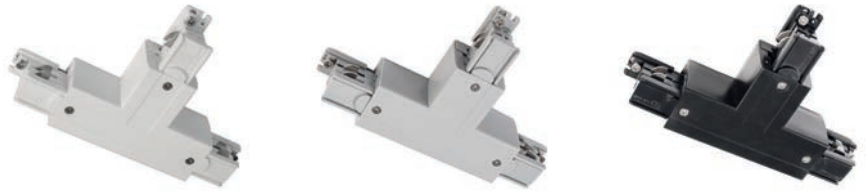

D LINE T-VERBINDER LINKS-LINKS-RECHTS MIT WECHSELMECHANIK

- Kunststoff
- geeignet für Auf- und Einbau-System

Artikel	Farbe	Maße L x B x H	Preis
710027	☐ weiß	166 x 101 x 35,5 mm	49,95 €
710028	☐ grau	166 x 101 x 35,5 mm	49,95 €
710029	☐ schwarz	166 x 101 x 35,5 mm	49,95 €

220-240 Volt	16 A	IP20

D LINE T-VERBINDER RECHTS-RECHTS-LINKS MIT WECHSELMECHANIK

- Kunststoff
- geeignet für Auf- und Einbau-System

Artikel	Farbe	Maße L x B x H	Preis
710030	☐ weiß	166 x 101 x 35,5 mm	49,95 €
710031	☐ grau	166 x 101 x 35,5 mm	49,95 €
710032	☐ schwarz	166 x 101 x 35,5 mm	49,95 €

220-240 Volt	16 A	IP20

Zubehör für Einbau-System

710093 Abdeckblende T-Verbinder **3,95 €**