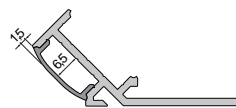

				
1m		984032	984034	9,95 €
2m		984033	984035	19,95 €
3m			984036	28,95 €

				
1m		984532	984534	9,95 €
2m		984533	984535	19,95 €

930105 310ml Kartusche, weiß | Klebt+Dichtet-Power **35,95 €**

930350 3M doppelseitiges Klebeband | 50 m x 25 mm **56,95 €**