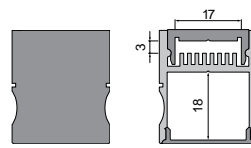

Abdeckungen | PMMA [Polymethylmethacrylat]
für 20 mm Profile

klar   matt   milchig

1m	983040	983044	11,50 €
2m	983041	983045	21,95 €
3m		983046	32,95 €

1m		984044	11,50 €
2m		984045	21,95 €

1m		984544	11,50 €
2m		984545	21,95 €

Endkappen Set | 2 Stück **4,95 €**
für 20 mm Profile

■ grau

978311

■ grau