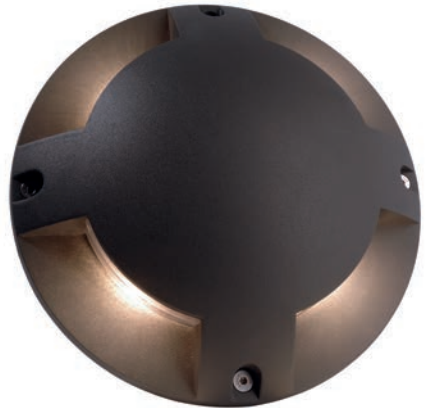

220-240 Volt | 2 W | 2 LED | Ra>80 | 2x 60° | IP67 | A+ G

passendes Montagezubehör für den Außenbereich ab Seite 827

HELIOS IV

- Aluminium Druckguss
- Maße H x Ø: 50 x 210 mm
- Sockel H x Ø: 7 x 198 mm
- inkl. 4 Schwerlastdübel