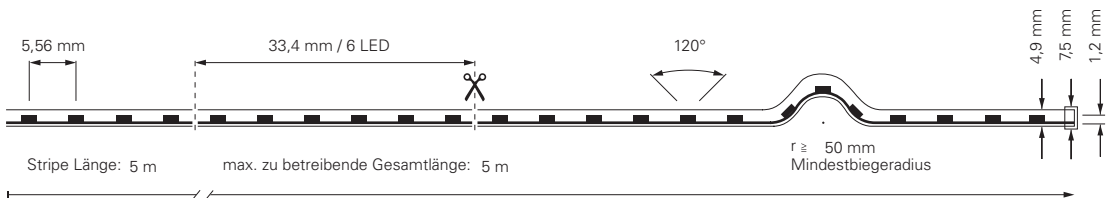

3528-180-24V-2700K / 3000K-5M-SILIKON

Artikel	Farbtemperatur	Effizienz	Lichtstrom	Maße L	Leistung	Lichtquelle	Preis
840186	WW 2700K	78 lm/W	900 lm/m	5000 mm	11,5 W/m	180 LED/m	184,95 €
840187	WW 3000K	85 lm/W	930 lm/m	5000 mm	11,0 W/m	180 LED/m	184,95 €