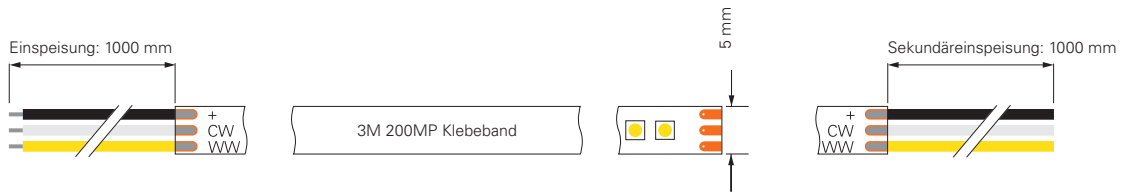

2216-196-24V-3000-6500K-5M

Artikel	Farbtemperatur	Effizienz	Lichtstrom	Maße L	Leistung	Lichtquelle	Preis
840350	WW CW 3000-6500K	93 lm/W	1025 lm/m	5000 mm	11 W/m	196 LED/m	124,95 €

CV 24 Volt SMD 2216 Ra 90 2 CH IP20 -15°C +50°C A ↑ G E