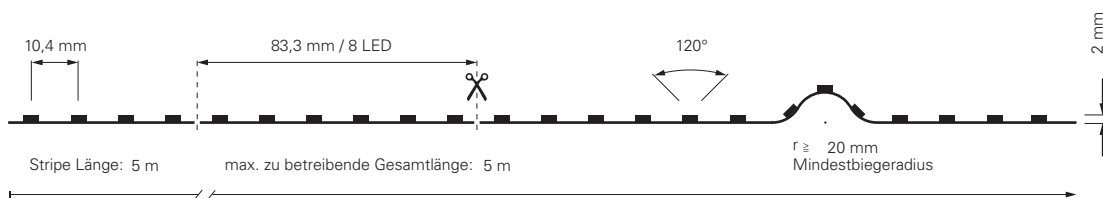

5050-96-24V-RGB+3000K-5M

Artikel	Farbtemperatur	Effizienz	Lichtstrom	Maße L	Leistung	Lichtquelle	Preis
840144	RGB WW 450-630 nm + 3000K	42 lm/W	585 lm/m	5000 mm	14W/m	96 LED/m	169,95 €

5050-60-24V-RGB+3000K-5M + 5050-60-24V-RGB+3000K-50M