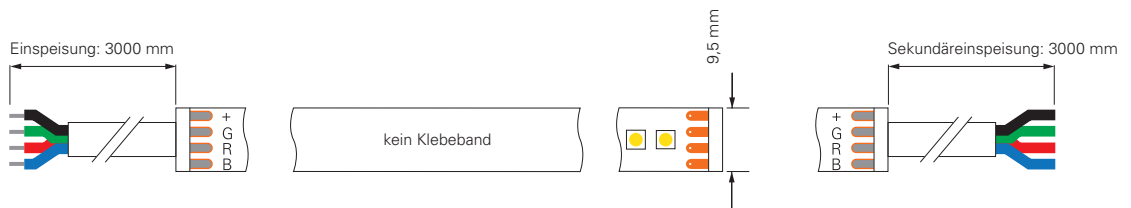

D FLEX LINE TOP VIEW IP68 RGB

Artikel	Farbtemperatur	Effizienz	Lichtstrom	Maße L	Leistung	Lichtquelle	Preis
840286	460-620 nm	32 lm/W	315 lm/m	5000 mm	10 W/m	120 LED/m	519,95 €

CV	24 Volt	SMD 4040		IP68	-15°C +50°C

inkl. Zubehör: 10x Halteclip, 10x Schraube, 2x Endkappe

- **930446** Profil für D Flex Line MINI Aluminium eloxiert **14,94 €**
- **930445** Profil für D Flex Line MINI Kunststoff | transparent **10,95 €**
- **930531** Montageset für D Flex Line | 10 x 10 mm **10,95 €**
- **930593** Gelkleber zum Verkleben der Endkappen 3g **5,95 €**