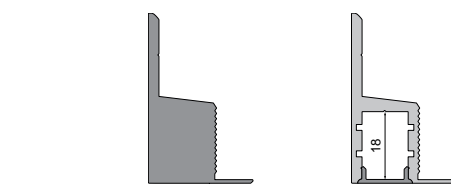

Abdeckungen | PMMA [Polymethylmethacrylat]
für 10 mm Profile

klar   matt   milchig

1m	983010	983012	983014	7,95 €
2m	983011	983013	983015	17,95 €
3m	983016	983017	983018	25,95 €
4m	983060	983061	983062	33,95 €

1m	984012	984014	984014	7,95 €
2m	984013	984015	984015	17,95 €
3m	984017	984018	984018	25,95 €
4m	984010	984011	984011	33,95 €

1m	984512	984514	984514	7,95 €
2m	984513	984515	984515	17,95 €
3m	984517	984518	984518	25,95 €
4m	984510	984511	984511	33,95 €

Endkappen Set | rechts + links **4,95 €**

☐ weiß **978270**
☒ grau **978271**