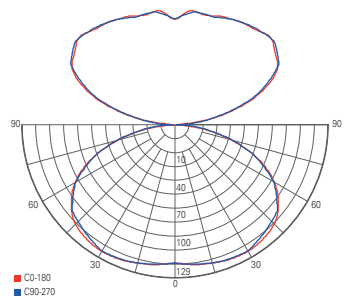

Lichtverteilungskurve