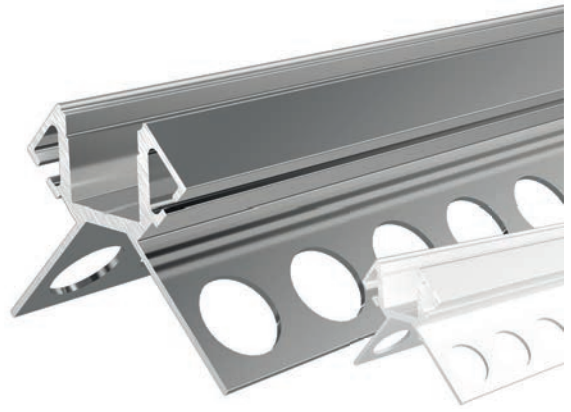

EV-02-12

Fliesen-Außen-Eck-Profil | 12 mm
für LED-Stripes bis 13,3 mm Breite

Artikel	Farbe	Maße L	Preis
975381	■ Aluminium eloxiert	2,5m	99,95 €
975385	□ weiß	2,5m	99,95 €

für eine Fliesenstärke bis max. 12 mm ausgelegt