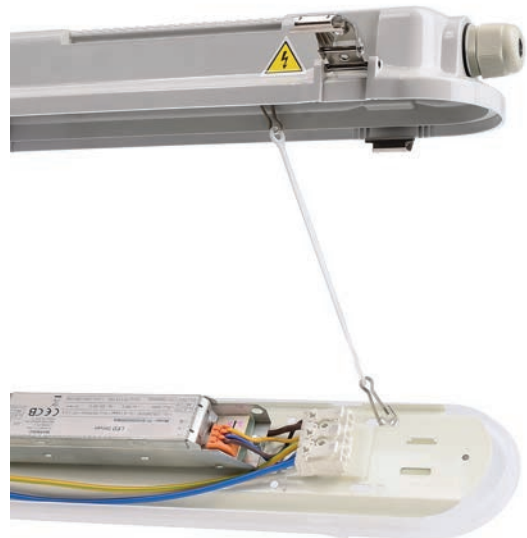

sichere Montage
dank Sicherheitsseil