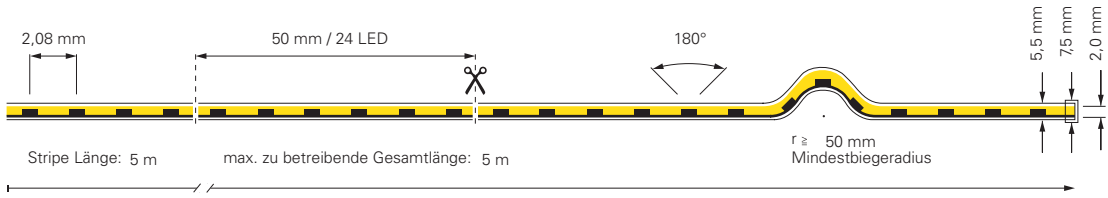

COB-480-24V-3000K / 4000K-5M-SILIKON

Artikel	Farbtemperatur	Effizienz	Lichtstrom	Maße L	Leistung	Lichtquelle	Preis
840321	ww 3000K	148 lm/W	2225 lm/m	5000 mm	15 W/m	480 LED/m	199,95 €
840322	nw 4000K	164 lm/W	2455 lm/m	5000 mm	15 W/m	480 LED/m	199,95 €

CV

24 Volt

COB

Ra 90

1 CH

IP67

-15°C
+50°C

A
↑
G

G

inkl. Zubehör: 10x Haltebügel, 20x Edelstahlschraube, 2x Endkappe