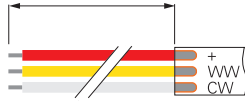

2835-120-24V-2700-6500K-5M-SILIKON

Einspeisung: 1000 mm

3M 200MP Klebeband

Sekundäreinspeisung: 1000 mm

Artikel	Farbtemperatur	Effizienz	Lichtstrom	Maße L	Leistung	Lichtquelle	Preis
840379	WW CW 2700-6500K	105 lm/W	1470 lm/m	5000 mm	14 W/m	140 LED/m	219,95 €