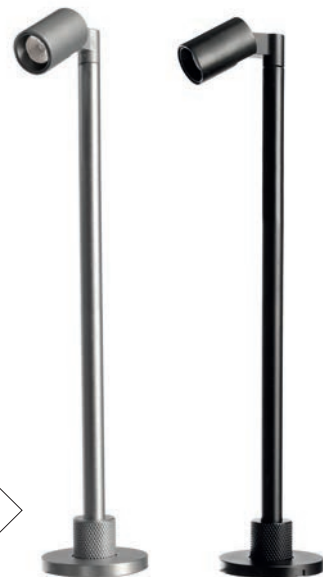

Zubehör

930594	Netzgerät 12W, steckerfertig inkl. 3-fach Verteiler	32,95 €
930592	Netzgerät 20W, steckerfertig inkl. 6-fach Verteiler	39,95 €

HERCULIS BIG

- Design optimiert für Vitrinen und Showcases
- hohe Leistung trotz kompakter Bauweise
- für Auf- und Einbaumontage dank intelligenter Kabelführung
- steckfertiges System
- dreh- und schwenkbarer Kopf
- Aluminium Druckguss
- Maße L x Ø: 250 x 39 mm
- Sockel H x Ø: 5 x 39 mm