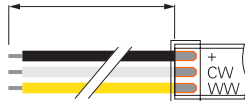

Einspeisung: 1000 mm