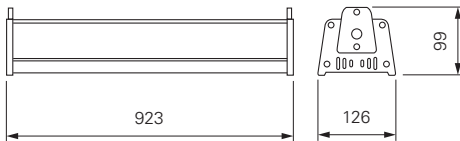

Lichtverteilungskurve 732084 mit Linse 90°