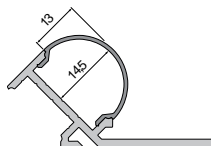

1m		984544	11,50 €
2m		984545	21,95 €