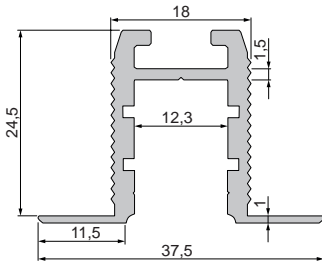

Mit freundlicher Unterstützung von Friese Elektrotechnik, Ethenheim