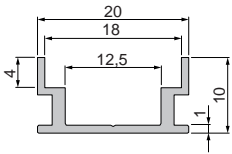

AU-04-12

IP-Profil | begehbar | 12 mm
für LED-Stripes bis 12,3 mm Breite

Artikel	Farbe	Maße L	Preis
970723	Aluminium eloxiert	2m	23,95 €
970724	Aluminium eloxiert	3m	35,95 €