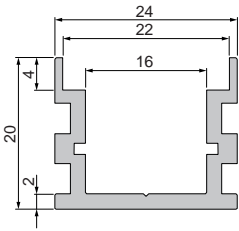

Mit freundlicher Unterstützung von Elektro Grün, Neustadt an der Weinstraße