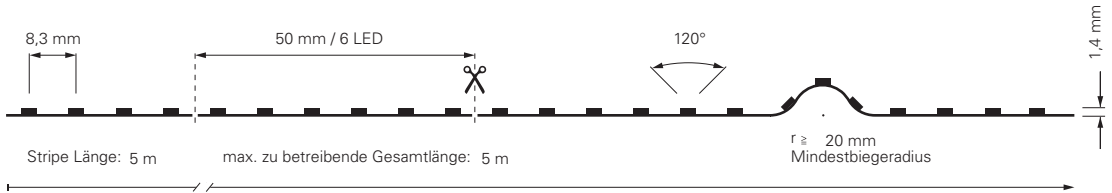

3528-120-12V-3000K+6500K-5M

Artikel	Farbtemperatur	Effizienz	Lichtstrom	Maße L	Leistung	Lichtquelle	Preis
840097	ww cw 3000-6500K	76 lm/W	760 lm/m	5000 mm	10 W/m	120 LED/m	124,95 €

CV | 12 Volt | SMD 3528 | Ra 90 | | IP20 | -15°C +50°C | A ↑ G | **F**