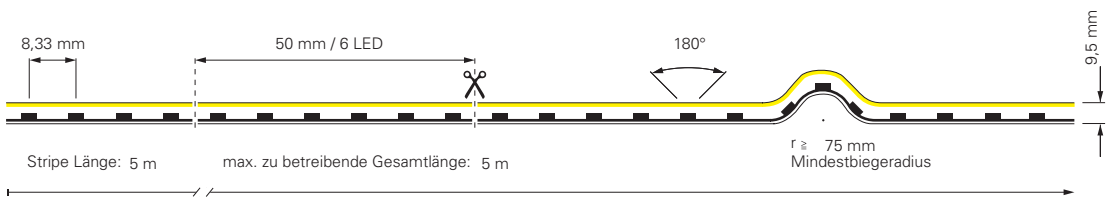

D FLEX LINE TOP VIEW IP68 RGB

Artikel	Farbtemperatur	Effizienz	Lichtstrom	Maße L	Leistung	Lichtquelle	Preis
840286	460-620 nm	32 lm/W	315 lm/m	5000 mm	10 W/m	120 LED/m	519,95 €

CV	24 Volt	SMD 4040		IP68	-15°C +50°C

inkl. Zubehör: 10x Halteclip, 10x Schraube, 2x Endkappe

- **930446** Profil für D Flex Line MINI Aluminium eloxiert **14,94 €**
- **930445** Profil für D Flex Line MINI Kunststoff | transparent **10,95 €**
- **930531** Montageset für D Flex Line | 10 x 10 mm **10,95 €**
- **930593** Gelkleber zum Verkleben der Endkappen 3g **5,95 €**