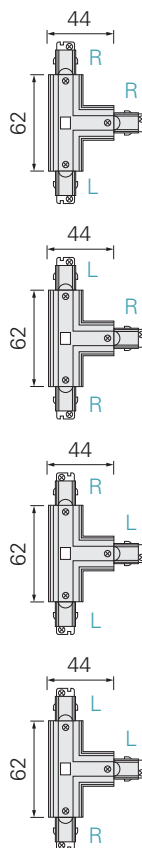

D ONE T-VERBINDER

- Kunststoff
- Stromeinspeisung über Decke möglich

Artikel	Farbe	Belegung	Maße L x B x H	Preis
720020	☐ weiß	links-rechts-rechts	121 x 73 x 22,2 mm	34,95 €
720021	☒ schwarz	links-rechts-rechts	121 x 73 x 22,2 mm	34,95 €
720022	☐ weiß	rechts-rechts-links	121 x 73 x 22,2 mm	34,95 €
720023	☒ schwarz	rechts-rechts-links	121 x 73 x 22,2 mm	34,95 €
730024	☐ weiß	links-links-rechts	121 x 73 x 22,2 mm	34,95 €
720025	☒ schwarz	links-links-rechts	121 x 73 x 22,2 mm	34,95 €
720026	☐ weiß	rechts-links-links	121 x 73 x 22,2 mm	34,95 €
720027	☒ schwarz	rechts-links-links	121 x 73 x 22,2 mm	34,95 €