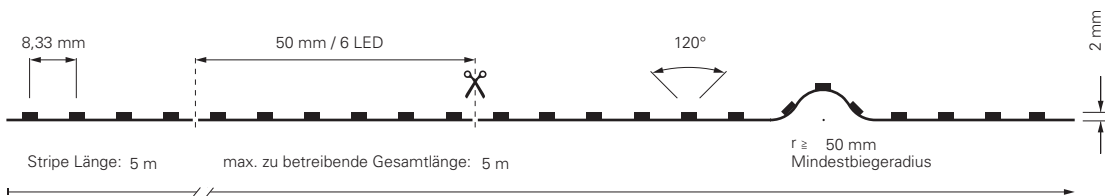

5050-120-24V-RGB-5M

Artikel	Farbtemperatur	Effizienz	Lichtstrom	Maße L	Leistung	Lichtquelle	Preis
840352	460-620 nm	38 lm/W	1055 lm/m	5000 mm	28 W/m	120 LED/m	189,95 €