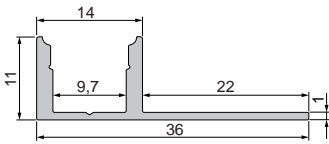

EL-01-08

Fliesen-Profil | 8 mm
für LED-Stripes bis 9,3 mm Breite

Artikel	Farbe	Maße L	Preis
975331	Aluminium eloxiert	2,5m	53,95 €
975334	Aluminium eloxiert	3m	64,95 €

für eine Fliesenstärke bis max. 9 mm ausgelegt