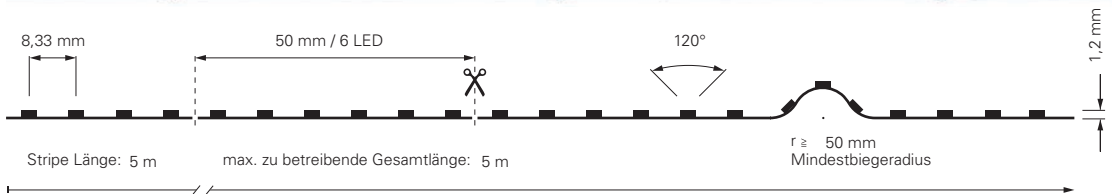

2835-120-24V-2700-6500K-5M

Artikel	Farbtemperatur	Effizienz	Lichtstrom	Maße L	Leistung	Lichtquelle	Preis
840378	WW CW 2700-6500K	103 lm/W	1765 lm/m	5000 mm	17,2 W/m	140 LED/m	199,95 €

CV 24 Volt SMD 2835 Ra 90 2 CH IP20 -15°C +50°C