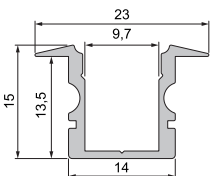

ET-02-08

hohes Einbau-T-Profil | 8 mm
für LED-Stripes bis 9,3 mm Breite

Artikel	Farbe	Maße L	Preis
975101	Aluminium eloxiert	2m	31,95 €
975108	Aluminium eloxiert	3m	44,95 €
975103	schwarz	2m	31,95 €
975105	weiß	2m	31,95 €