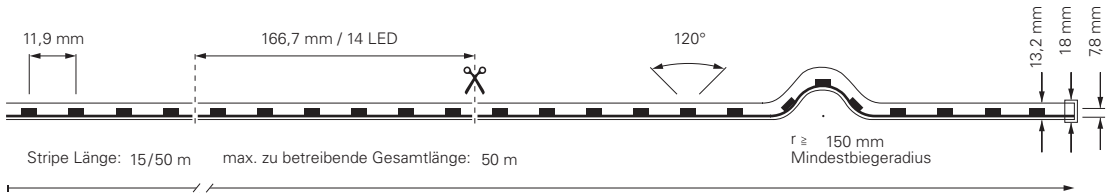

2835-84-230V-2700K-15M / 2700K-50M / 3000K-15M / 3000K-50M / 4000K-15M / 4000K-50M PVC-EXTRUSION

Artikel	Farbtemperatur	Effizienz	Lichtstrom	Maße L	Leistung	Lichtquelle	Preis
840390	ww 2700K	103 lm/W	1442 lm/m	15000 mm	14 W/m	84 LED/m	769,95 €
840391	ww 2700K	103 lm/W	1442 lm/m	50000 mm	14 W/m	84 LED/m	2.499,95 €
840386	ww 3000K	105 lm/W	1470 lm/m	15000 mm	14 W/m	84 LED/m	769,95 €
840387	ww 3000K	105 lm/W	1470 lm/m	50000 mm	14 W/m	84 LED/m	2.499,95 €
840388	nw 4000K	114 lm/W	1596 lm/m	15000 mm	14 W/m	84 LED/m	769,95 €
840389	nw 4000K	114 lm/W	1596 lm/m	50000 mm	14 W/m	84 LED/m	2.499,95 €

840390, 840386, 840388 inkl. 30 Klammern mit Schrauben und Dübeln

840391, 840387, 840389 inkl. 100 Klammern mit Schrauben und Dübeln