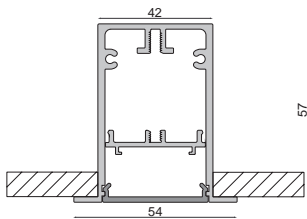

PLANO ES EINBAU LEUCHTEN-SYSTEM

- Aluminium Druckguss
- direktes Licht

Montage				Abdeckung			Länge	Abstrahlrichtung		Farbe	Farbtemperatur			Ansteuerung			
Deckenaufbau	Pendel	Wandaufbau	Deckeneinbau	opal	opal U	mikroprismatisch	individuell	down	up+down	individuell	2700 K	3000 K	4000 K	schaltbar	DALI	Phasen-/abschnitt	Casambi
			x	x	x	x	x	x		x	x	x	x	x	x	x	x