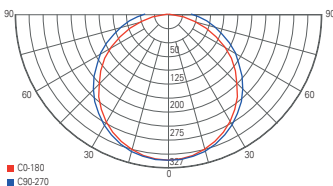

Zubehör

930071	Seilabhängung 2 Stck. L: 2500 mm	14,95 €
930072	Aufbaumontagehalter 2 Stck.	14,95 €

Lichtverteilungskurve 730450

Lichtverteilungskurve 730455

SYRMA OVAL

- Kunststoff
- Maße L x B x H: 180 x 125 x 105 mm
- Sockel L x B x H: 155 x 125 x 35 mm