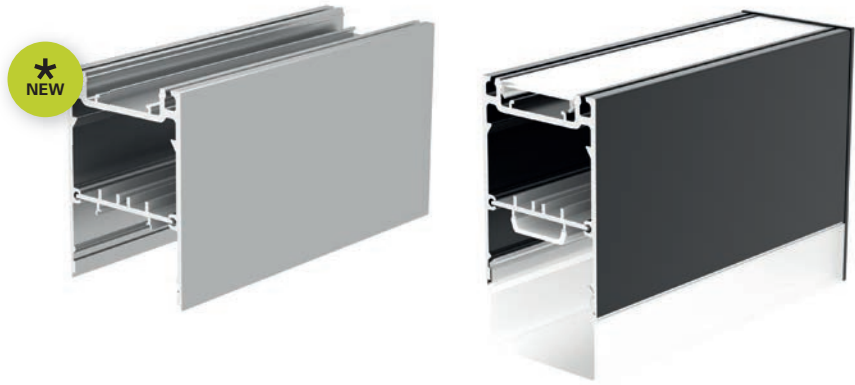

PLANO MS

- universell einsetzbares Leuchtenprofil
- Uplight für LED-Stripes bis 24 mm Breite
- Downlight für LED-Stripes bis 24 mm Breite
- inkl. LED-Träger

Artikel	Farbe	Maße L	Preis
970578	Aluminium eloxiert	2000 mm	274,95 €
970579	Aluminium eloxiert	2500 mm	339,95 €
970580	schwarz	2000 mm	274,95 €
970581	schwarz	2500 mm	339,95 €

weitere Farben auf Anfrage

Zubehör

840192	LED-Stripe | 5m | 24V | 2700K | 66 lm/W | 1215 lm/m | 18,5 W/m | 240 LED/m	164,95 €
840193	LED-Stripe | 5m | 24V | 3000K | 84 lm/W | 1605 lm/m | 19,0 W/m | 240 LED/m	164,95 €
840194	LED-Stripe | 5m | 24V | 4000K | 89 lm/W | 1770 lm/m | 20,0 W/m | 240 LED/m	164,95 €
862124	Netzgerät long-flat | 24V | 45 W	49,95 €
862094	Netzgerät long-flat | 24V | 60 W	59,95 €
862126	Netzgerät long-flat | 24V | 100 W	96,95 €
862173	Netzgerät long-flat | 24V | 150 W	129,95 €
862265	Netzgerät long-flat | 24V | 240 W	159,95 €
988105	PLANO ES Seilabhängung | Set	49,95 €

weitere LED-Stripes in zusätzlichen Lichtfarben [CCT/RGB/RGBW] und Leistungsstärken sowie dimmbare Netzgeräte und Steuerungen auf Anfrage