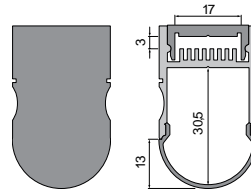

979241

■ grau