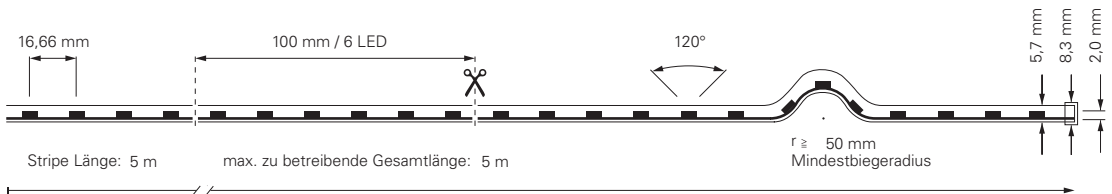

5050-60-24V-RGB-5M-SILIKON

Artikel	Farbtemperatur	Effizienz	Lichtstrom	Maße L	Leistung	Lichtquelle	Preis
840256	RGB 470-630 nm	42 lm/W	530 lm/m	5000 mm	12,5 W/m	60 LED/m	159,95 €

inkl. Zubehör: 10x Haltebügel, 20x Edelstahlschraube, 2x Endkappe