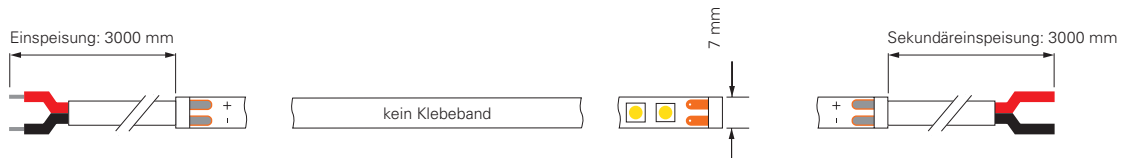

D FLEX LINE MINI SIDE VIEW IP68 3000K