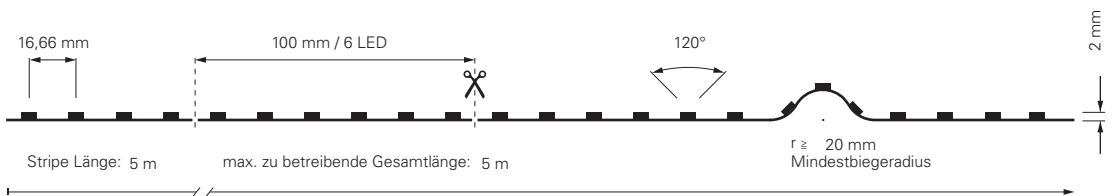

5050-60-24V-RGB-5M

Artikel	Farbtemperatur	Effizienz	Lichtstrom	Maße L	Leistung	Lichtquelle	Preis
840254	RGB 470-630 nm	45 lm/W	580 lm/m	5000 mm	13 W/m	60 LED/m	134,95 €