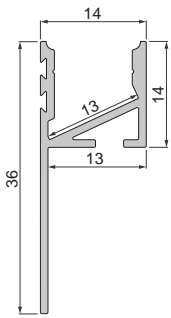

EA-03-12

Fliesen-Abschluss-Profil | 12 mm
für LED-Stripes bis 13 mm Breite

Artikel	Farbe	Maße L	Preis
975390	■ Aluminium eloxiert	2m	38,95 €
975391	■ Aluminium eloxiert	3m	59,95 €
975394	□ weiß	2m	38,95 €
975395	□ weiß	3m	59,95 €

für eine Fliesenstärke bis max. 12 mm ausgelegt