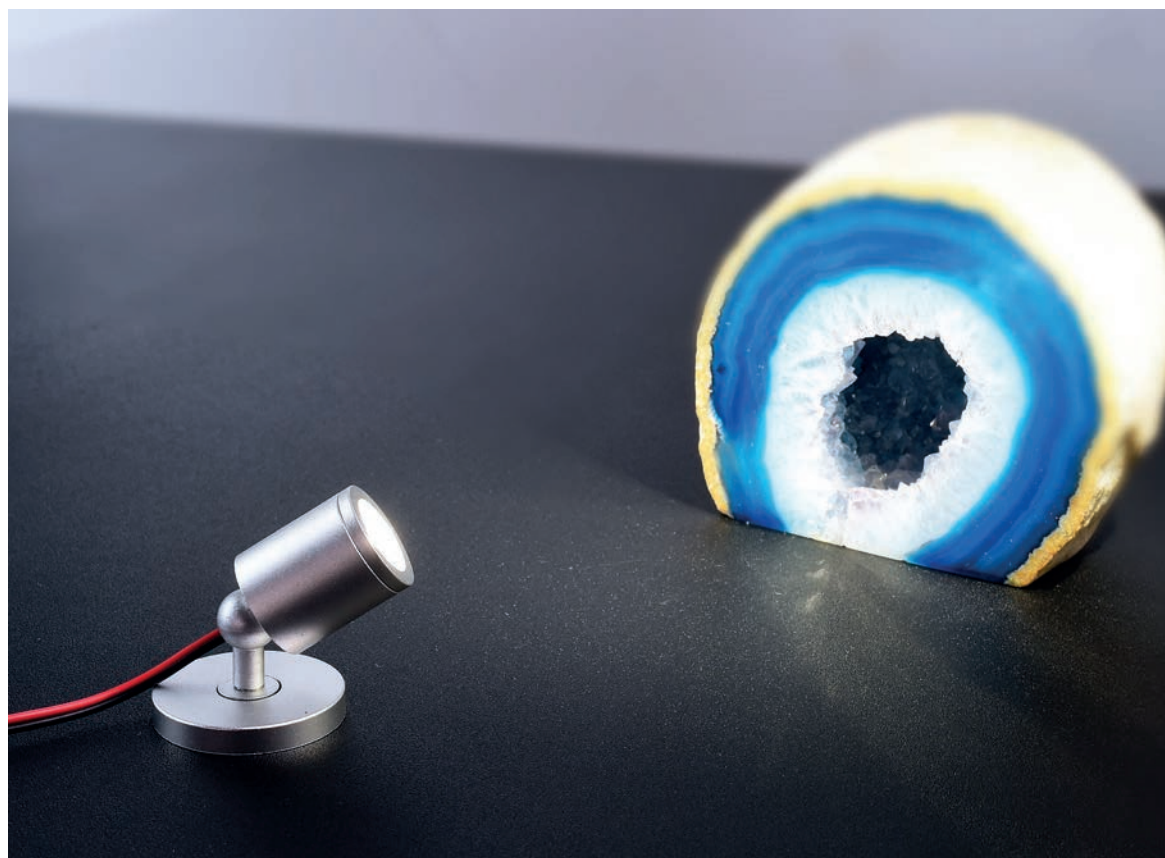

Zubehör

930594	Netzgerät 12W, steckerfertig inkl. 3-fach Verteiler	32,95 €
930592	Netzgerät 20W, steckerfertig inkl. 6-fach Verteiler	39,95 €