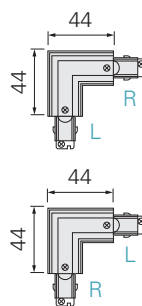

D ONE 90°-VERBINDER

- Kunststoff
- Stromeinspeisung über Decke möglich

Artikel	Farbe	Belegung	Maße L x B x H	Preis
720016	☐ weiß	links	73 x 73 x 22,2 mm	24,95 €
720017	☒ schwarz	links	73 x 73 x 22,2 mm	24,95 €
720018	☐ weiß	rechts	73 x 73 x 22,2 mm	24,95 €
720019	☒ schwarz	rechts	73 x 73 x 22,2 mm	24,95 €