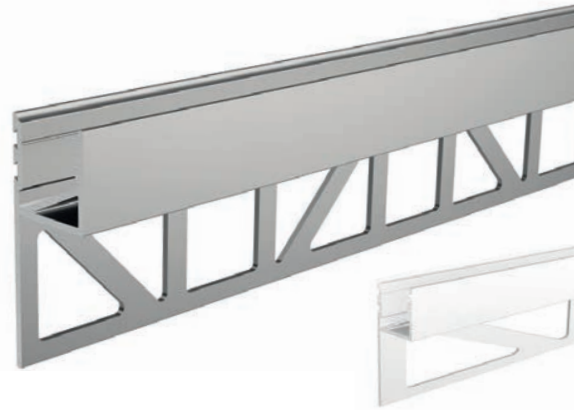

EA-03-12

Fliesen-Abschluss-Profil | 12 mm
für LED-Stripes bis 13 mm Breite

Artikel	Farbe	Maße L	Preis
975390	■ Aluminium eloxiert	2m	38,95 €
975391	■ Aluminium eloxiert	3m	59,95 €
975394	□ weiß	2m	38,95 €
975395	□ weiß	3m	59,95 €

für eine Fliesenstärke bis max. 12 mm ausgelegt