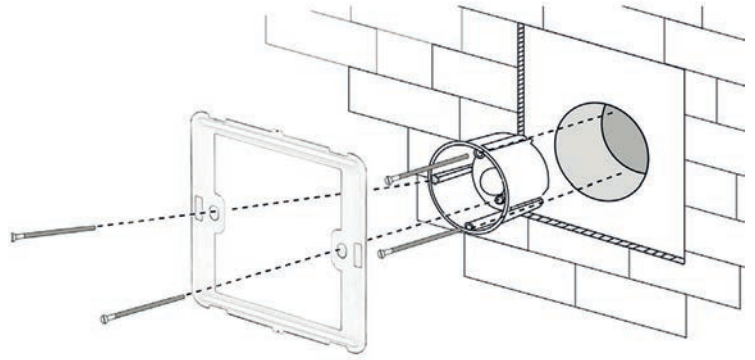

Artikel	Farbe	Preis
843020	<input type="checkbox"/> weiß	96,95 €

Zubehör für 843019

843065 Controller **89,95 €**

Zubehör für 843020

843066 Controller **96,95 €**

DEKO-LIGHT WAND-TOUCHPANEL RF COLOR & WHITE