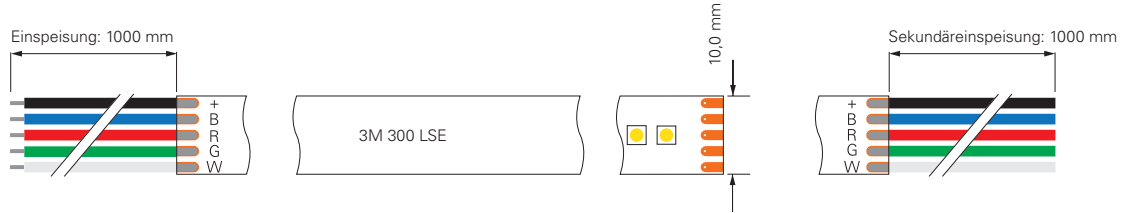

3535-140-48V-RGB

Artikel	Farbtemperatur	Effizienz	Lichtstrom	Maße L	Leistung	Lichtquelle	Preis
840399	RGB 450-630 nm	51 lm/W	510 lm/m	15000 mm	10 W/m	140 LED/m	449,95 €
840407	RGB 450-630 nm	51 lm/W	510 lm/m	50000 mm	10 W/m	140 LED/m	1.499,95 €

CV   48 Volt   SMD 3535   3 CH   IP20   -10°C +55°C