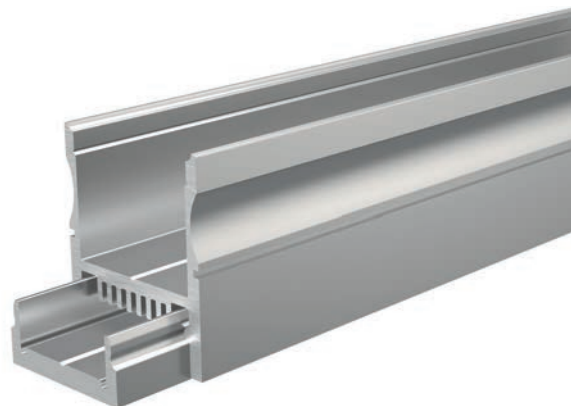

MONTAGE- / TRÄGERPROFIL FÜR H-PROFIL 20 MM

für AH-01-20

970770 ■ 1m Aluminium natur

11,95 €