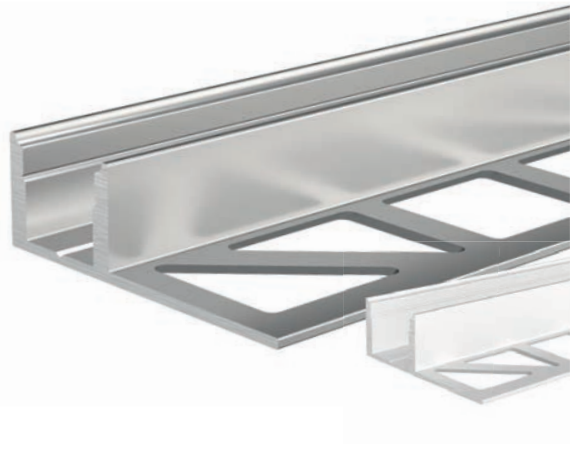

EL-03-12

Fliesen-Profil | 12 mm
für LED-Stripes bis 13,3 mm Breite

Artikel	Farbe	Maße L	Preis
975360	■ Aluminium eloxiert	1,25m	28,95 €
975361	■ Aluminium eloxiert	2,5m	59,95 €
975365	□ weiß	2,5m	59,95 €

für eine Fliesenstärke bis max. 12 mm ausgelegt