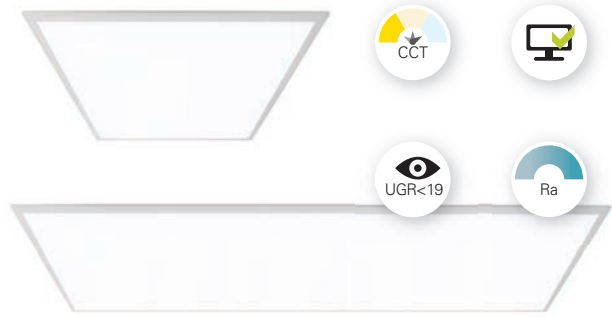

LED PANEL STANDARD OFFICE FLEX

- Aluminium
- UGR < 19
- Bildschirmarbeitsplatztauglich gemäß EN 12464-1 BAP65 [$L65 \leq 3000\text{cd/m}^2$]
- mikroprismatische Oberflächenstruktur
- Lichtfarbe über Dipschalter einstellbar
- inkl. Netzgerät CC, 1050mAh, 40W
- dimmbar über Phasen- oder Phasenabschnitt

Artikel	Farbe	Farbtemperatur	Lichtstrom	Maße L x B x H	Preis
100078	☐ weiß	3000/4000/6000 K	3300 lm	620 x 620 x 10 mm	179,95 €
100079	☐ weiß	3000/4000/6000 K	3500 lm	1195 x 295 x 10 mm	209,95 €

Zubehör für **100078**

930665	Aufbaurahmen | 62,5 x 62,5 x 7 cm	59,95 €
930670	Einbaurahmen | 62,5 x 62,5 cm	59,95 €
optionale Netzgeräte | CC, 1050mAh, 40W		
862193	Netzgerät MULTI-CC DALI1/2/Intelli-Push dimmbar | 14-43V | 14,7-45,0 W	69,95 €
862175	Netzgerät Meanwell KNX dimmbar | 2-100V | 42,0 W	144,95 €
862244	Netzgerät Meanwell mit Casambi-App dimmbar | 2-100V | 42,0 W	249,95 €

Zubehör für **100079**

930666	Aufbaurahmen | 120 x 30 x 7 cm	69,95 €
930671	Einbaurahmen | 120 x 30 cm	69,95 €
optionale Netzgeräte | CC, 1050mAh, 40W		
862193	Netzgerät MULTI-CC DALI1/2/Intelli-Push dimmbar | 14-43V | 14,7-45,0 W	69,95 €
862175	Netzgerät Meanwell KNX dimmbar | 2-100V | 42,0 W	144,95 €
862244	Netzgerät Meanwell mit Casambi-App dimmbar | 2-100V | 42,0 W	249,95 €