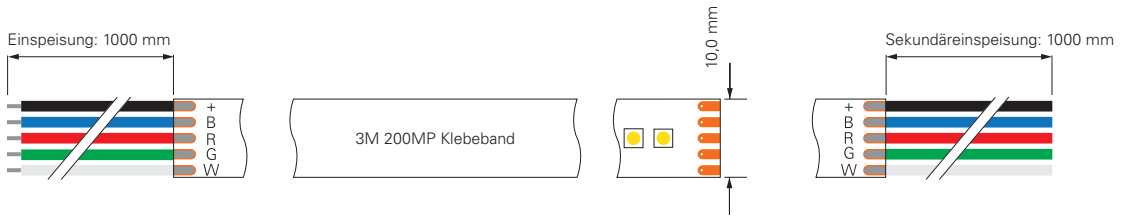

5050-60-24V-RGB+4000K-5M-SILIKON

Artikel	Farbtemperatur	Effizienz	Lichtstrom	Maße L	Leistung	Lichtquelle	Preis
840373	RGB NW 450-630 nm + 4000K	48 lm/W	765 lm/m	5000 mm	16,0 W/m	60 LED/m	159,95 €