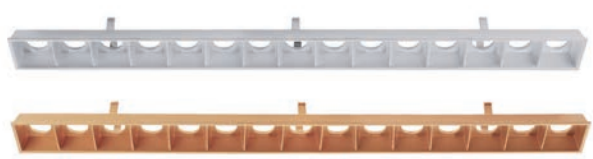

CETI 15

- Aluminium Druckguss
- Maße L x B x H: 376 x 52 x 44 mm
- dimmbar über optionales Netzgerät

Artikel	Farbe	Farbtemperatur	Lichtstrom	Preis
565252	weiß, schwarz	3000 K	2400 lm	249,95 €

CC	700 mA	44-45 Volt	30 W	SMD	15 LED	Ra>90	45°	369x36	50	A t G	G