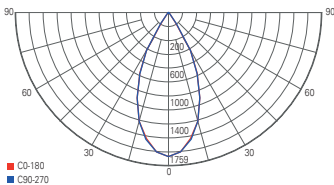

NIHAL MINI

- Aluminium Druckguss
- Maße L x B x H x Ø: 94 x 102 x 139 x 60 mm
- dimmbar über Phasenan- oder Phasenabschnitt

Artikel	Farbe	Farbtemperatur	Lichtstrom	Preis
707036	☐ weiß	☒ WW 3000 K	950 lm	169,95 €
707038	☐ weiß	☒ NW 4000 K	1180 lm	169,95 €
707054	☐ silberfarben	☒ WW 3000 K	950 lm	169,95 €
707055	☐ silberfarben	☒ NW 4000 K	1180 lm	169,95 €
707037	☒ schwarz	☒ WW 3000 K	950 lm	169,95 €
707039	☒ schwarz	☒ NW 4000 K	1180 lm	169,95 €

Zubehör

930301	Reflektor-Ring weiß	4,95 €
930302	Reflektor-Ring schwarz	4,95 €
930303	Reflektor-Ring gold	4,95 €
930366	Reflektor-Ring silber	4,95 €
930297	Seitenabdeckung weiß	3,95 €
930298	Seitenabdeckung schwarz	3,95 €
930364	Seitenabdeckung silber	3,95 €
930299	Seitenabdeckung gold	3,95 €
930300	Seitenabdeckung Walnussoptik	5,95 €
930768	Seitenabdeckung Eichenholzoptik natur	5,95 €
930306	Reflektor 48°	8,95 €
930307	Wabenfilter	8,95 €
930308	Spread Lens 40° | klar/satiniert	8,95 €
930309	Softening Lens 47° | satiniert	8,95 €
930310	Linear Spread Lens 40°/80° asymmetrisch | klar/satiniert	8,95 €