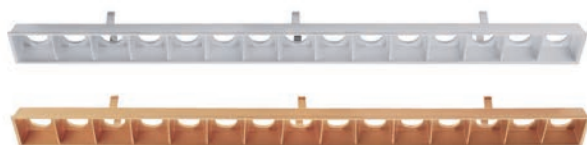

Artikel	Farbe	Farbtemperatur	Lichtstrom	Preis
565255	■ schwarz	www 3000 K	2400 lm	259,95 €