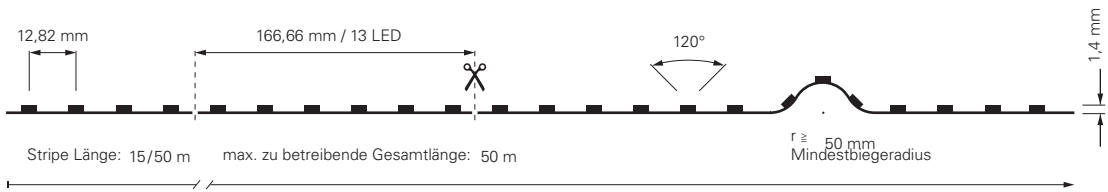

2835-78-48V-3000K-15M / 3000K-50M / 4000K-15M / 4000K-50M