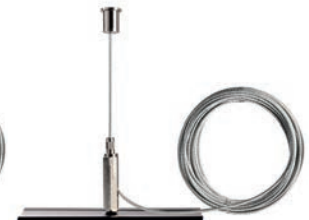

D LINE SEILABHÄNGUNGSHALTER

- Metall / Kunststoff
- Seillänge: 1500 mm
- Abhängemaß individuell kürzbar: 120-1500 mm
- geeignet für Aufbau-System

Artikel	Farbe	Maße L x B x H	Preis
710048	☐ weiß	120 x 31 x 52 mm	14,95 €
710049	☐ grau	120 x 31 x 52 mm	14,95 €
710050	☐ schwarz	120 x 31 x 52 mm	14,95 €

Zubehör

710081	Seil | L: 4000 mm	7,95 €