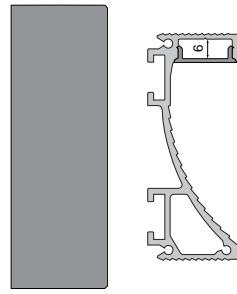

Abdeckungen | PMMA [Polymethylmethacrylat]
für 12 mm Profile

klar   matt   milchig

1m	983020	983022	983024	7,95 €
2m	983021	983023	983025	17,95 €
3m	983028	983027	983026	25,95 €

Endkappen Set | rechts + links **4,95 €**