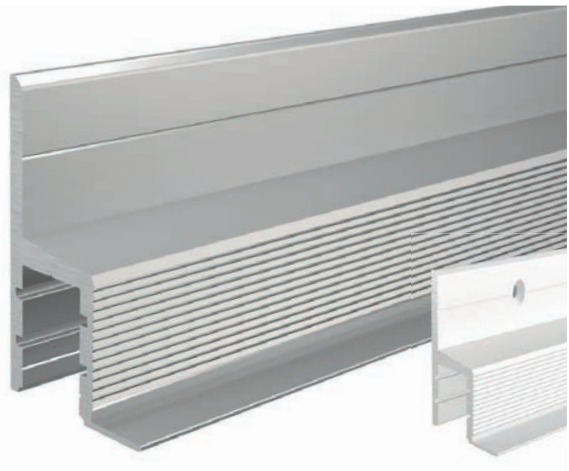

EL-03-10

Trockenbau-Profil für Deckenvouten | 10 mm
für LED-Stripes bis 12 mm Breite

Artikel	Farbe	Maße L	Preis
975483	Aluminium eloxiert	2m	59,95 €
975486	Aluminium eloxiert	3m	94,95 €
975485	weiß	2,5m	79,95 €