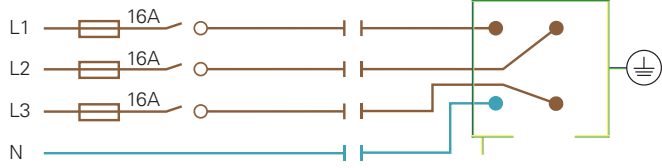

MECHANISCHE BELASTUNG STROMSCHIENE 2000/3000 MM

50 N $\hat{=}$ 5,09 kg
 Maßangabe in mm

PLANUNGSHILFE D LINE AUFBAUSCHIENENSYSTEM 3-PHASEN 230V

D LINE STROMSCHIENENSYSTEM 3-PHASEN 230V

Das neue D LINE Stromschienensystem ist exklusiv bei DEKO-LIGHT erhältlich und durch die teilweise völlig neu konstruierten Komponenten äußerst planungs- und montagefreundlich. Zudem ist es mit allen gängigen Stromschienenadaptern und Leuchten kompatibel. Das edle und zeitlose Design ist in den Farben weiss, schwarz und